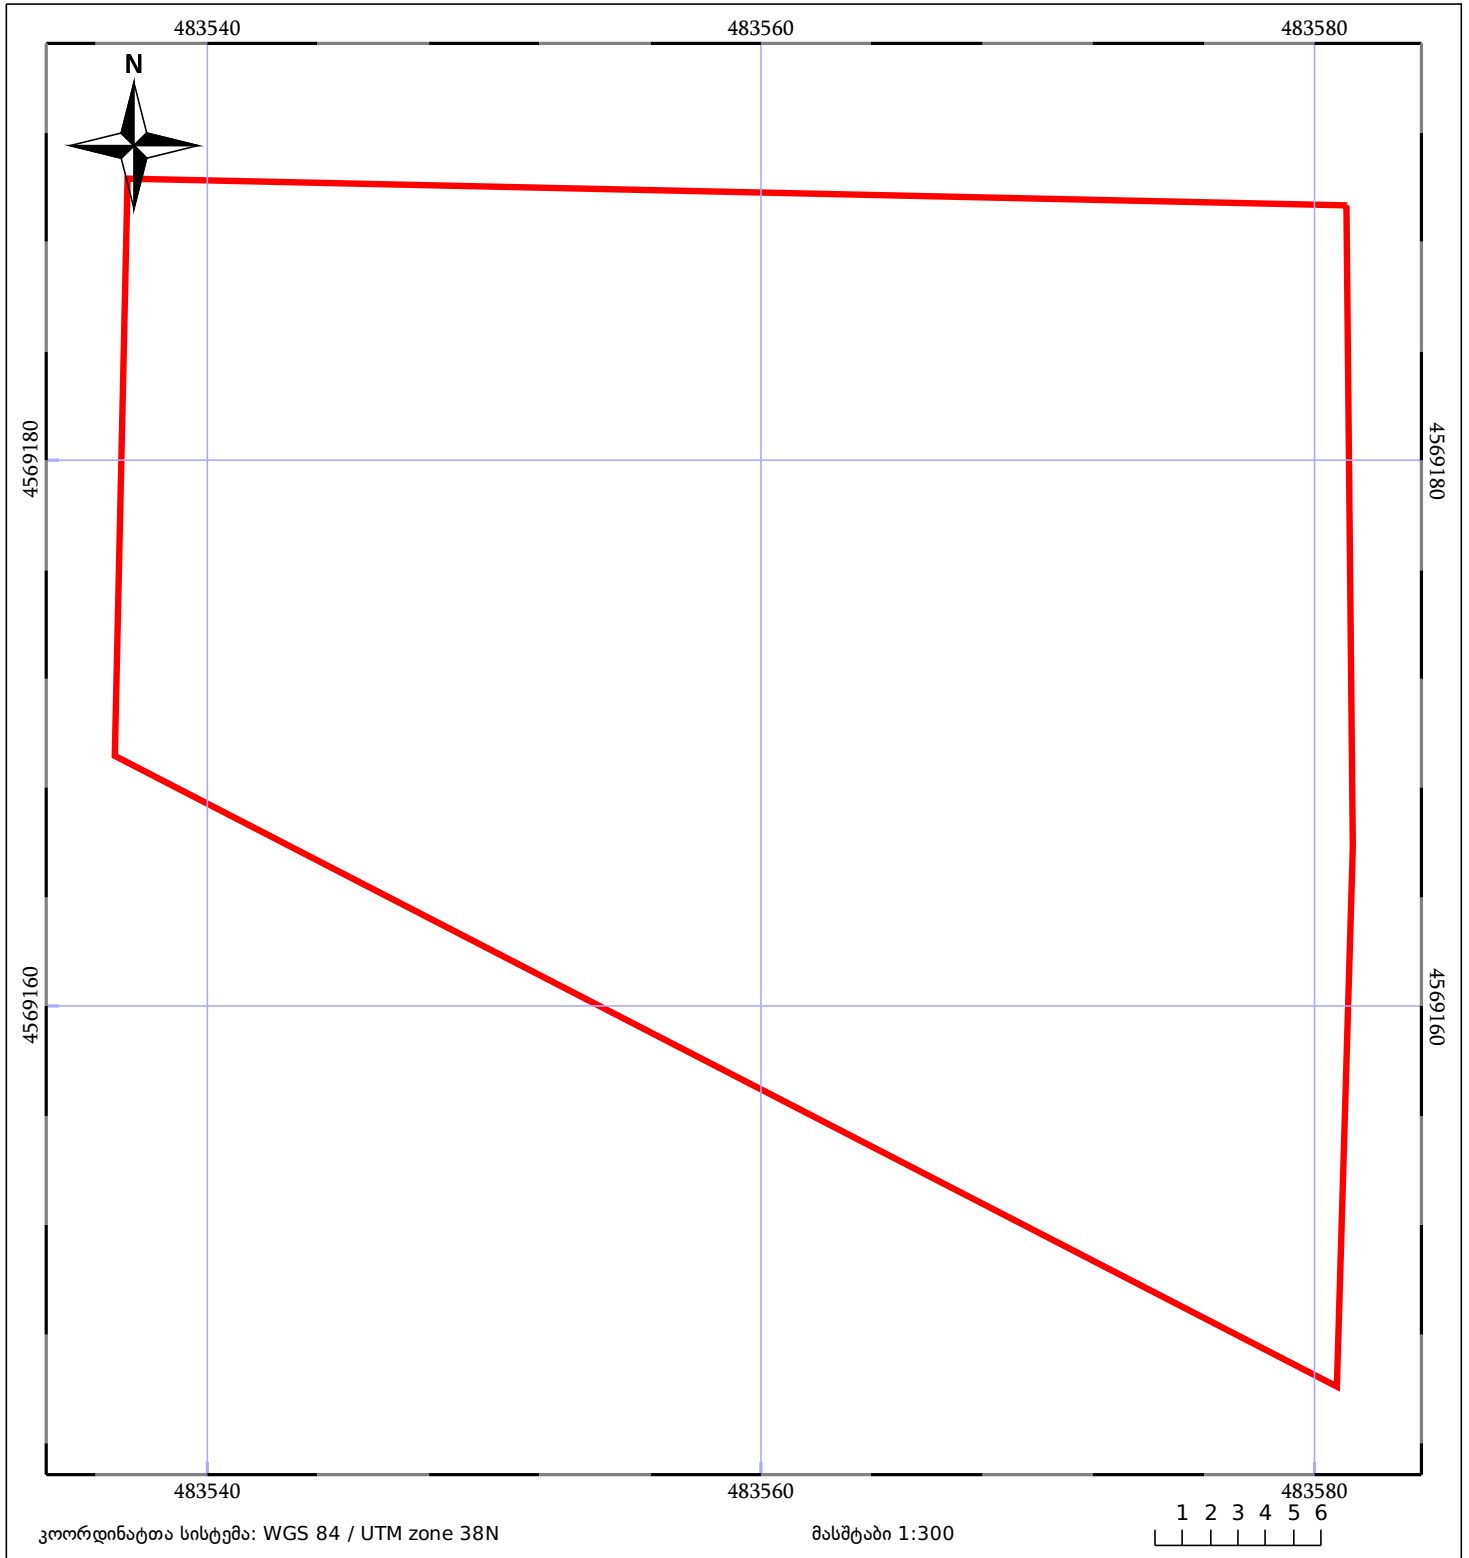

საკადასტრო გეგმა

საჯარო რეესტრის ეროვნული
სააგენტო

საკადასტრო კოდი: 83.14.07.439

ნაკვეთის დანიშნულება:

სასოფლო-სამეურნეო

განცხადების ნომერი: 882016865420

ფართობი:

1430 კვ.მ (WGS 84 / UTM zone 38N)

მომზადების თარიღი: 30/01/2017

ნაკვეთის საკადასტრო საზღვარი	ხაზობრივი ნაგებობა	ტყის ფონდი
შენობა/ნაგებობა	მშენებარე ნაგებობა	ვალდებულება