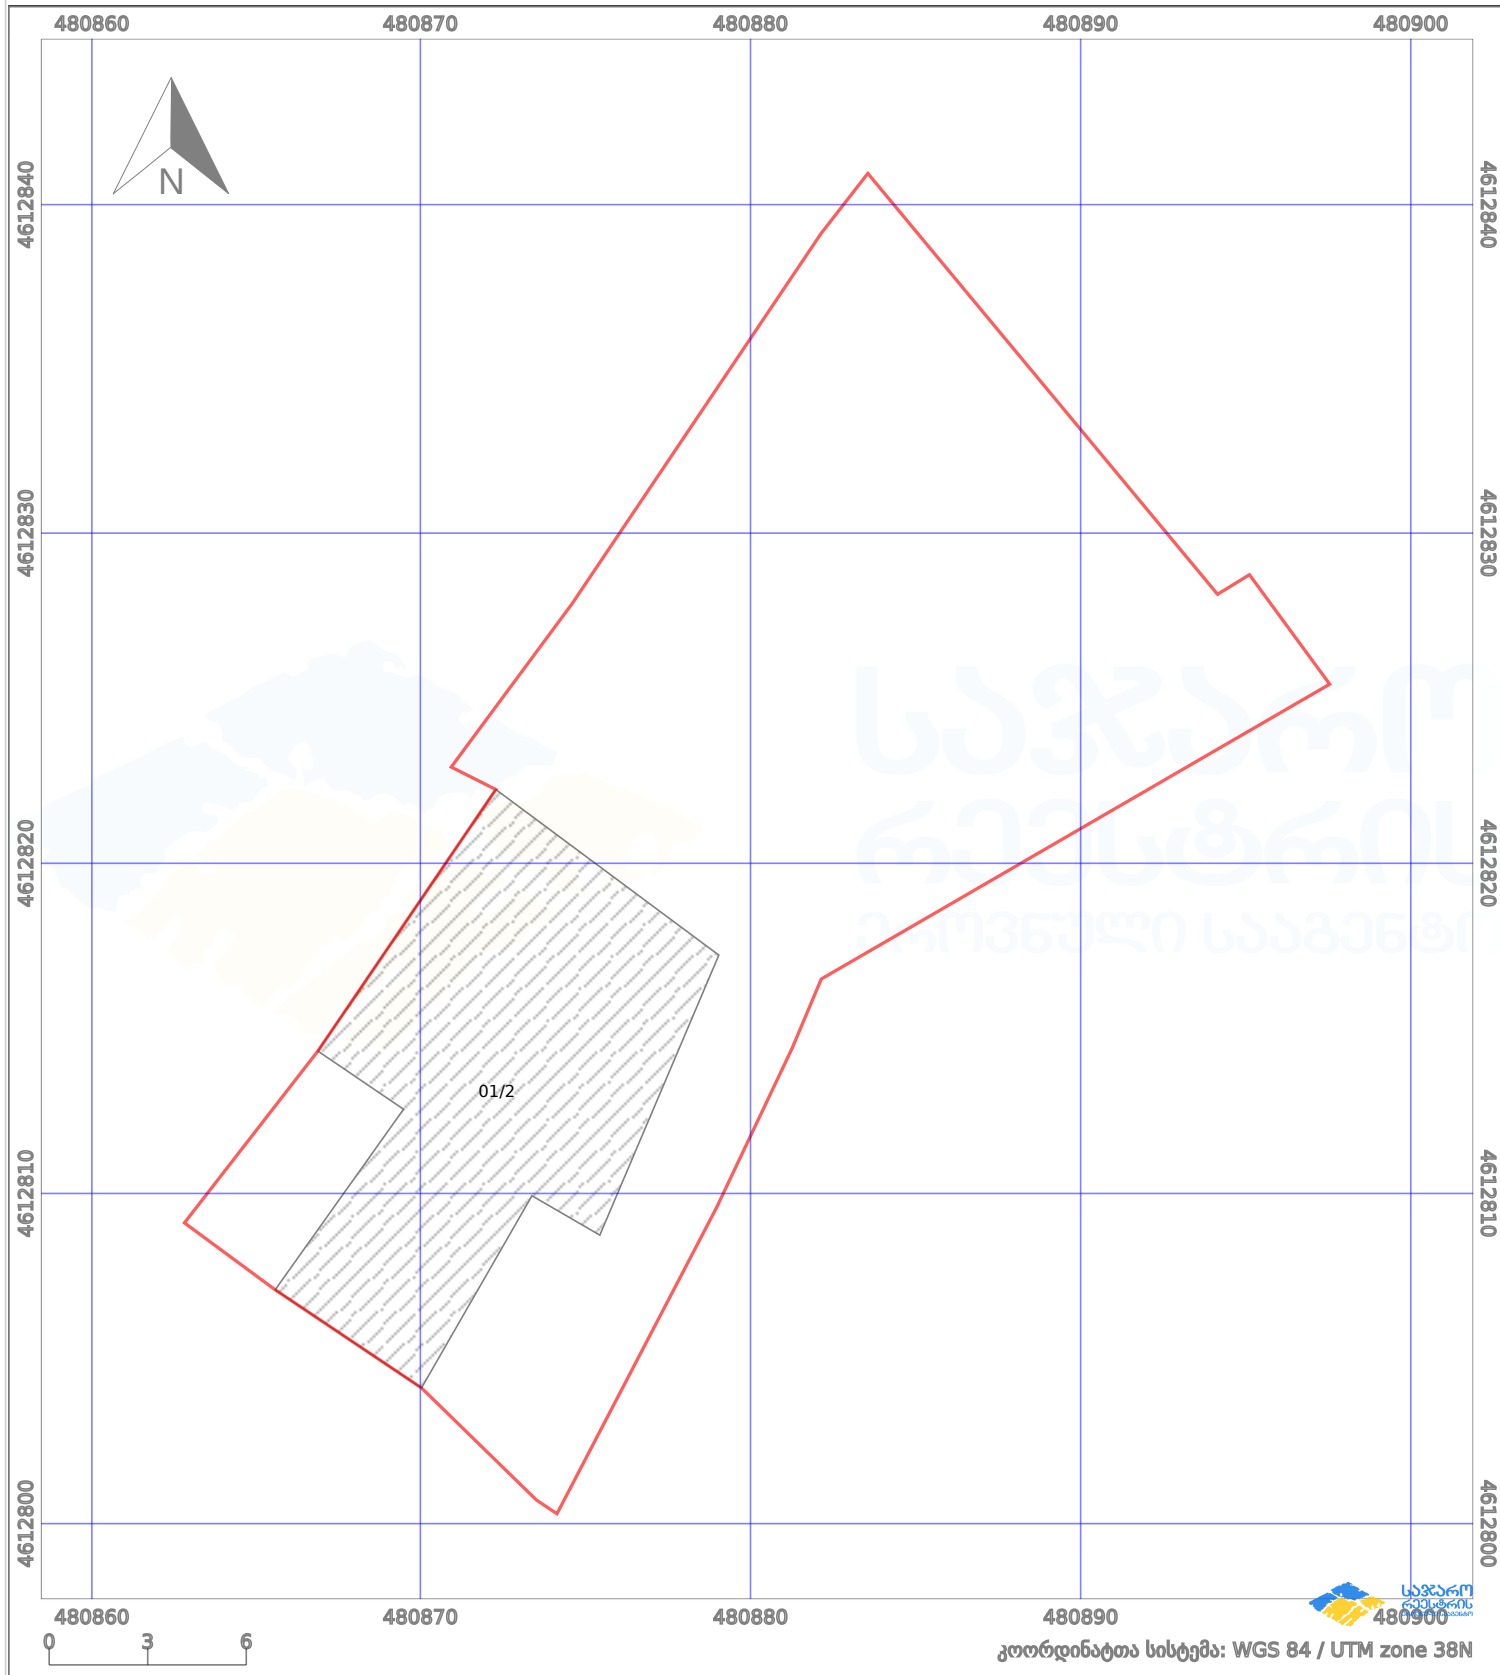

საკადასტრო გეგმა

საჯარო რეგისტრის ეროვნული სააგენტო

საკადასტრო კოდი: **01.81.02.376.028**

ნაკვეთის დანიშნულება:

სასოფლო-სამეურნეო(საკარმიდამო)

განცხადების ნომერი: **892024187786**

ფართობი:

534 კვ.მ (WGS 84 / UTM zone 38N)

მომზადების თარიღი: **12/12/2024**

პირობითი აღნიშვნები:

	ნაკვეთის საზღვარი		მშენებარე ნაგებობა		აშენებული ნაგებობა		მინისქვეშა ნაგებობა
	საზღვრივი ნაგებობა		ტყის ფონდი		ვალდებულება		ქარსაფარი ბოლი