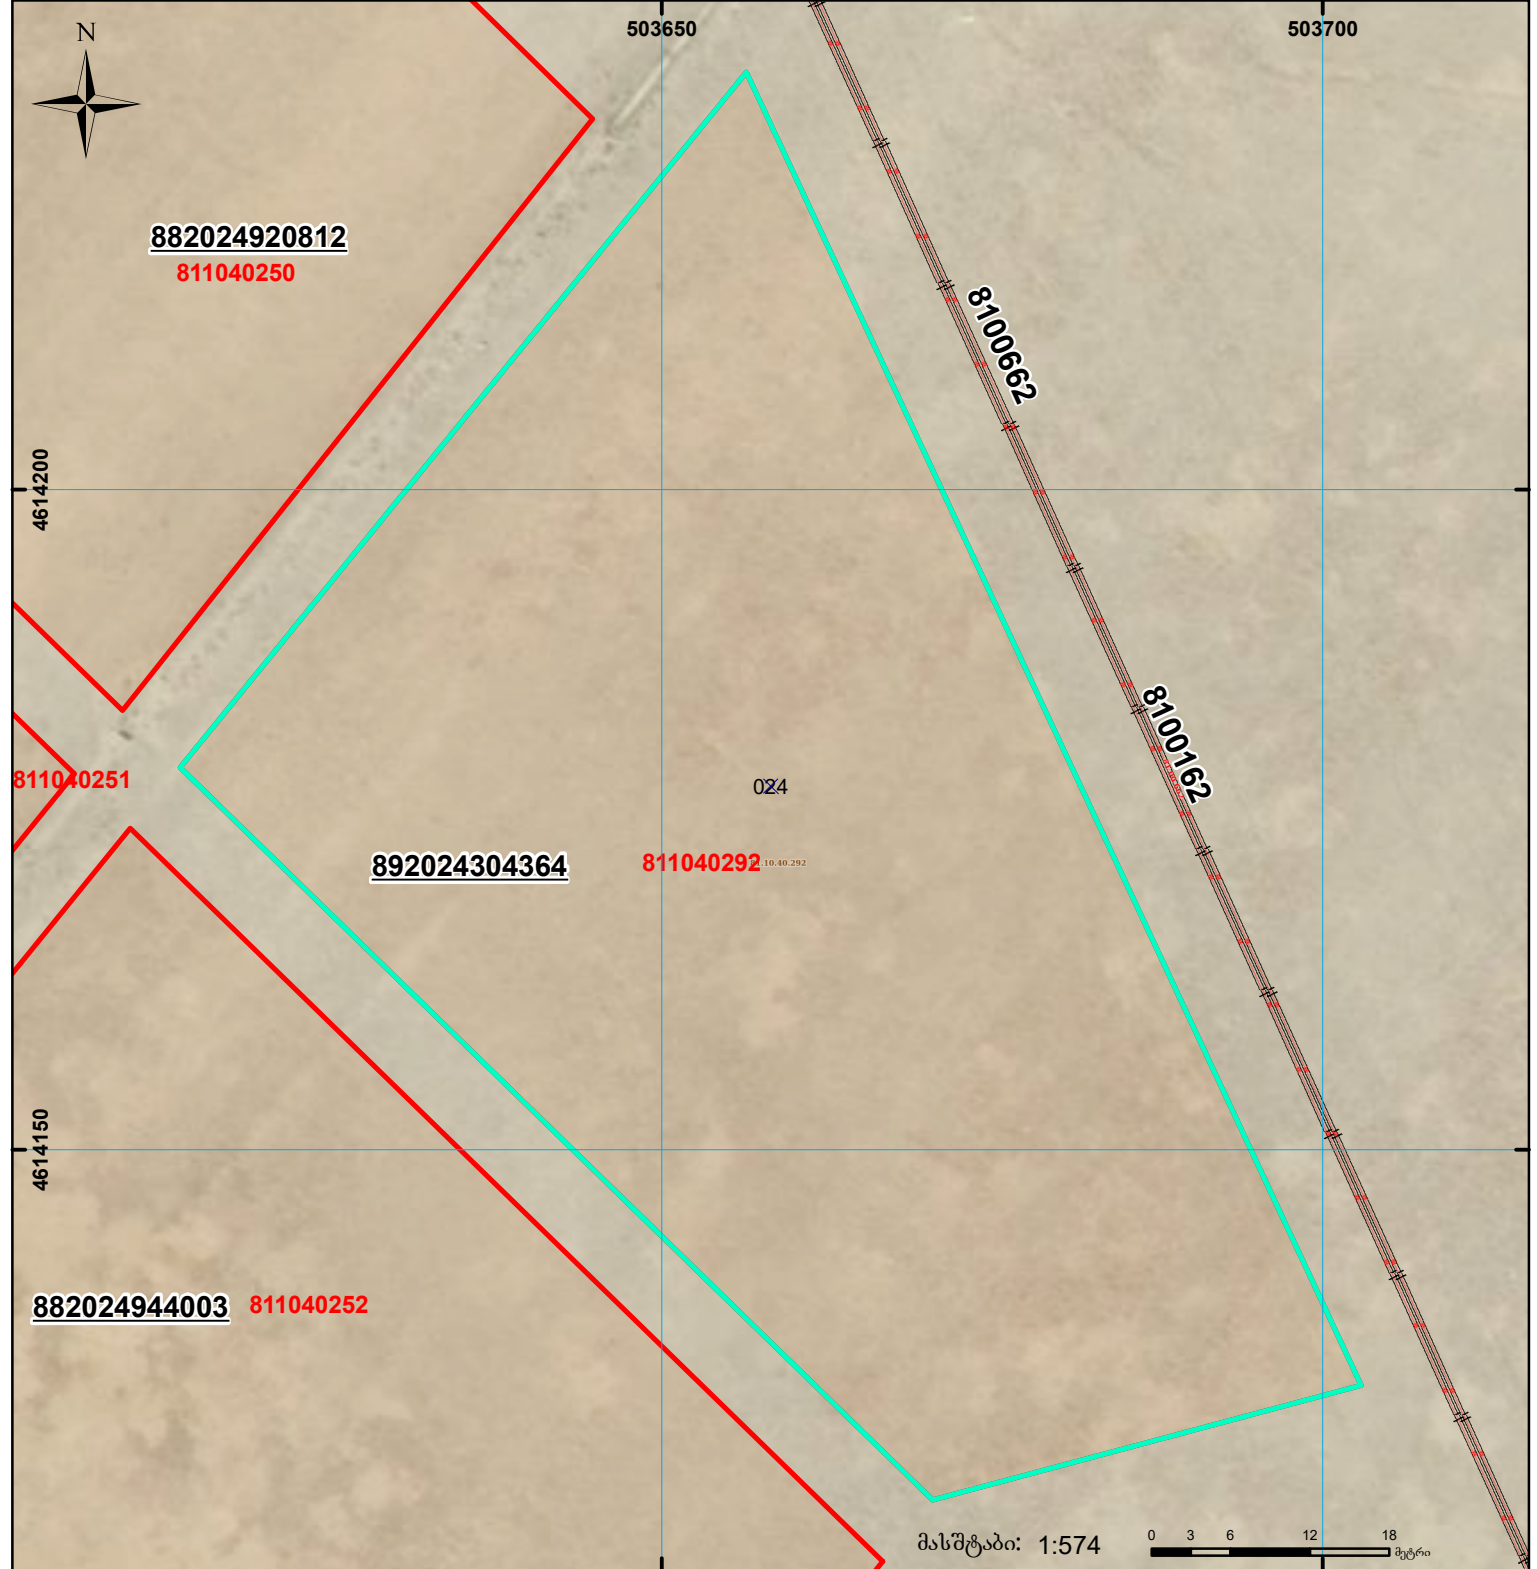

მიწის ნაკვეთის საკადასტრო კოდი:
 განცხადების რეგისტრაციის ნომერი:
 მიწის ნაკვეთის ფართობი:
 დანიშნულება:
 მომხმარებლის თარიღი:

811040292
 892024304364
 4500 კვ.მ.

08.10.24

მასშტაბი: 1:574

შენიშნული ნაკვეთი, პირობითი ნომერი/სართულიანობა

ვალდებულება

სარეგისტრაციოდ წარმოდგენილი ნაკვეთი

მიწის ნაკვეთის საკადასტრო საზღვარი

შუენებარე ნაკვეთი

საზოგადოებრივი ნაკვეთი

UTM (საერთაშორისო) სისტემის კოორდ.