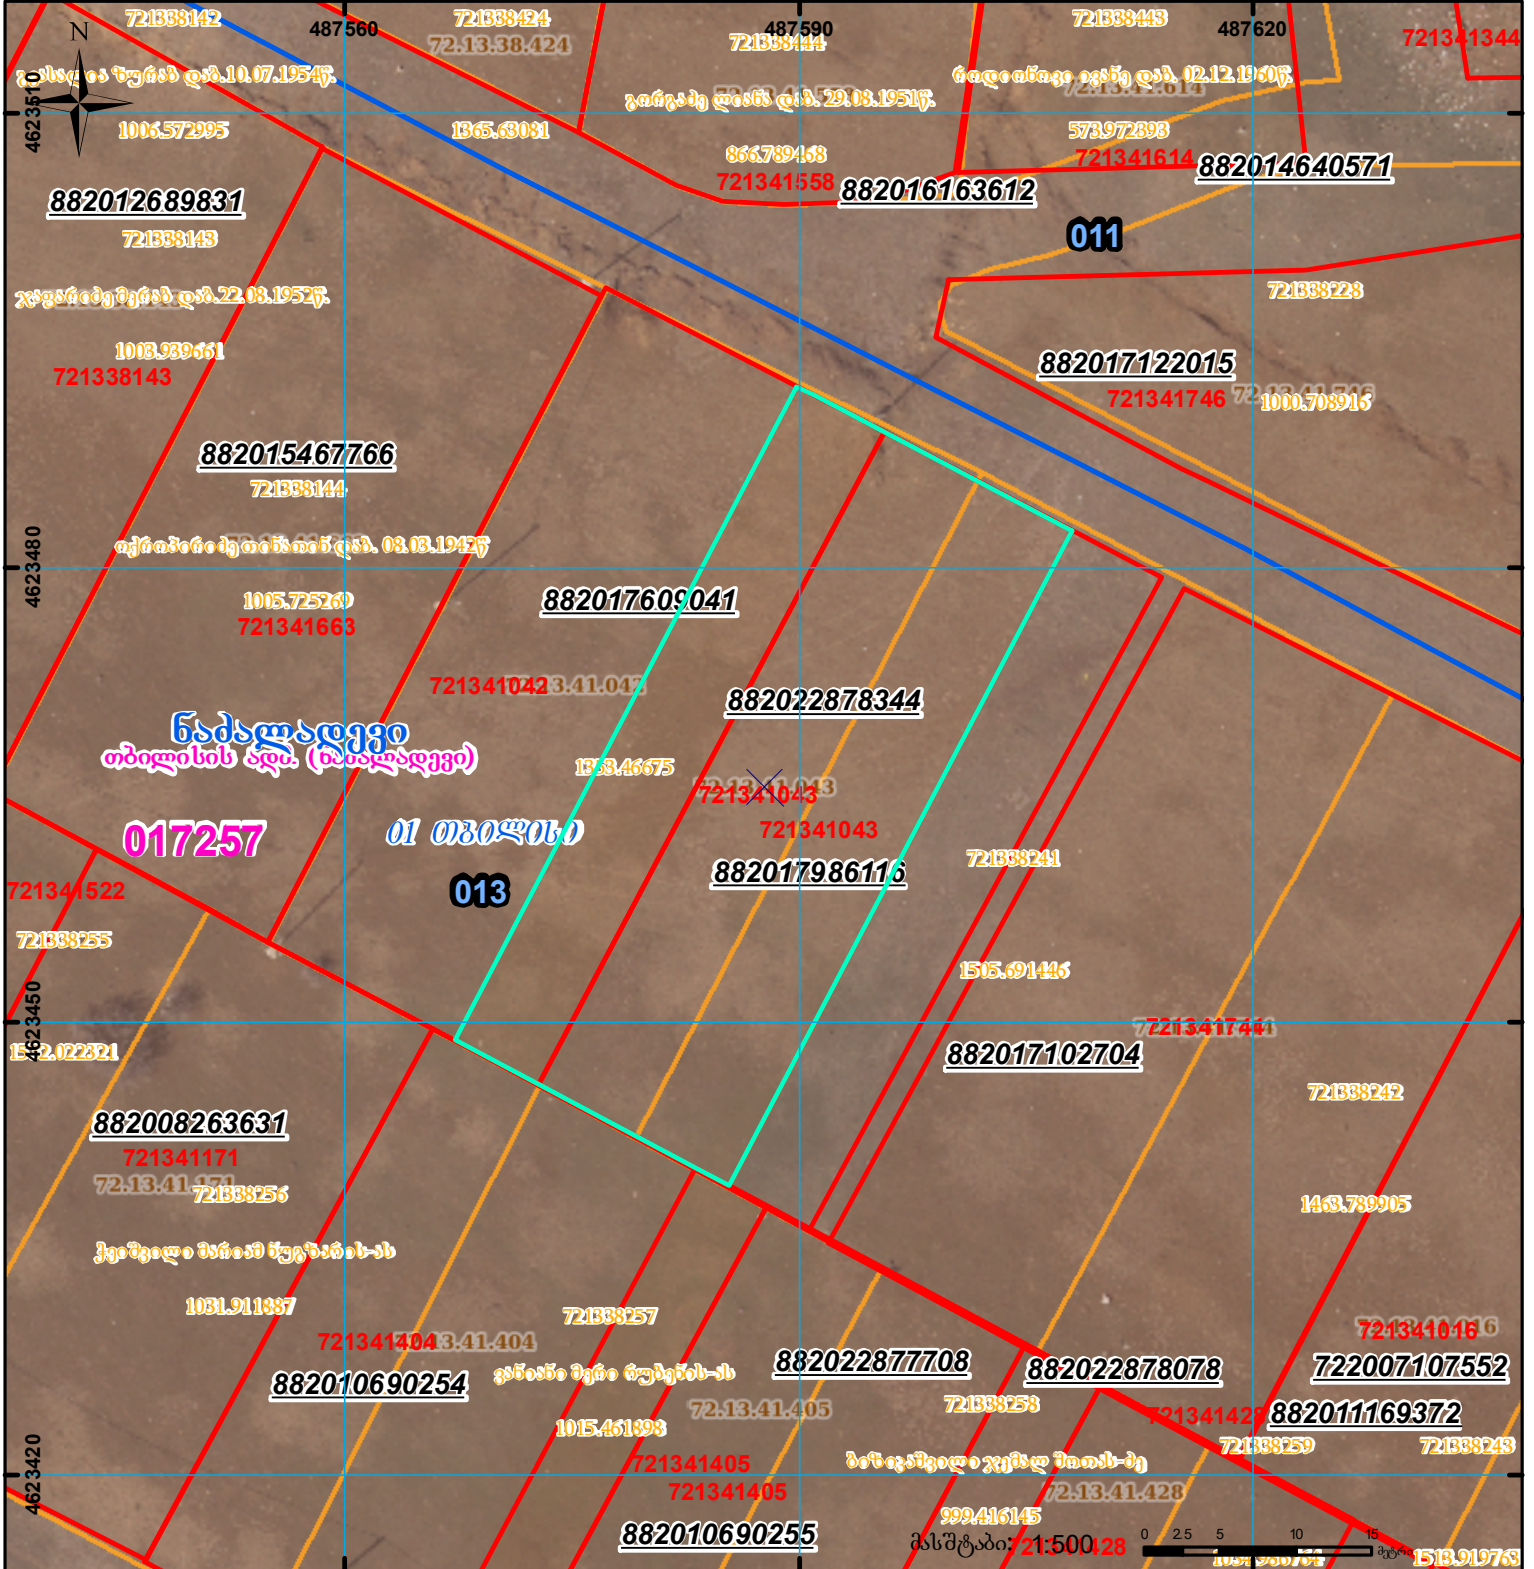

ზეილება 721341042 რეგისტრირებულ მონაცემთან  
ნაკვეთი 1/3-ზე ნაკლებად იცვლის აღბიძგებარეობას

მიწის ნაკვეთის საკადასტრო კოდი: **721341043**  
 ბანცხალების რეგისტრაციის ნომერი: **882022878344**  
 მიწის ნაკვეთის ფართობი: **1000 კვ.მ.**  
 დანიშნულება:  
 მომზადების თარიღი: **22.11.22**

	შენიშნული ნაკვეთი, პირობითი ნომერი/სართულიანობა		ვალდებულება		სარეგისტრაციოდ წარმოდგენილი ნაკვეთი	 UTM (საერთაშორისო) სისტემის კოორდ.
	მიწის ნაკვეთის საკადასტრო საზღვარი		შუენებარე ნაკვეთი		საზოგადოებრივი ნაკვეთი	