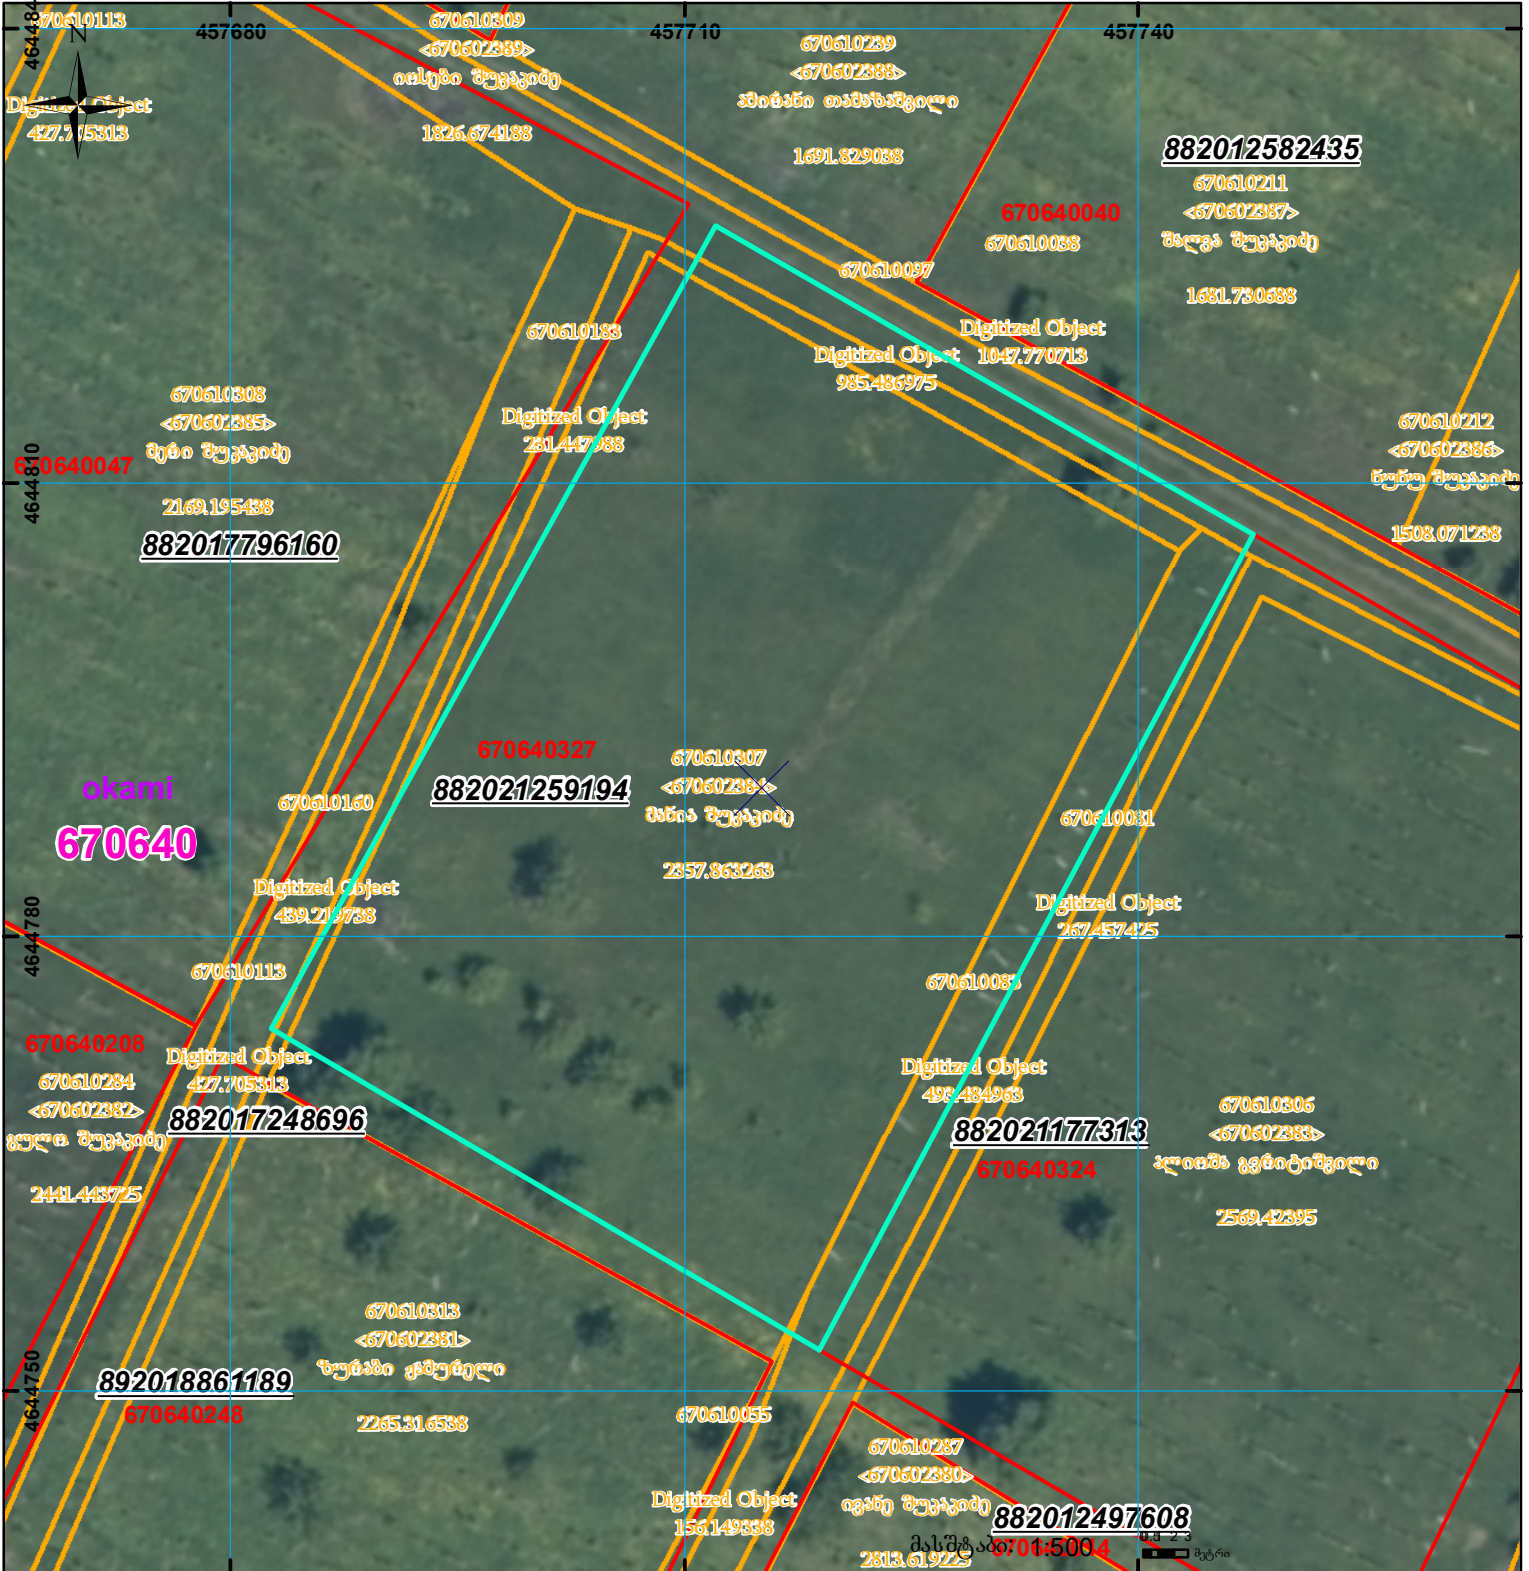

მიწის ნაკვეთის საკადასტრო კოდი: **670640327**
 განცხადების რეგისტრაციის ნომერი: **882021259194**
 მიწის ნაკვეთის ფართობი: **2522 კვ.მ.**
 დანომრეულობა:
 გომზადების თარიღი: **07.04.21**

	შენიშნული ნაკვეთი, პირობითი ნომერი/სართულიანობა		კალდებულება		სარეგისტრაციოდ წარმოდგენილი ნაკვეთი
	მიწის ნაკვეთის საკადასტრო საზღვარი		შუენებარე ნაკვეთი		საზოხორციელო ნაკვეთი