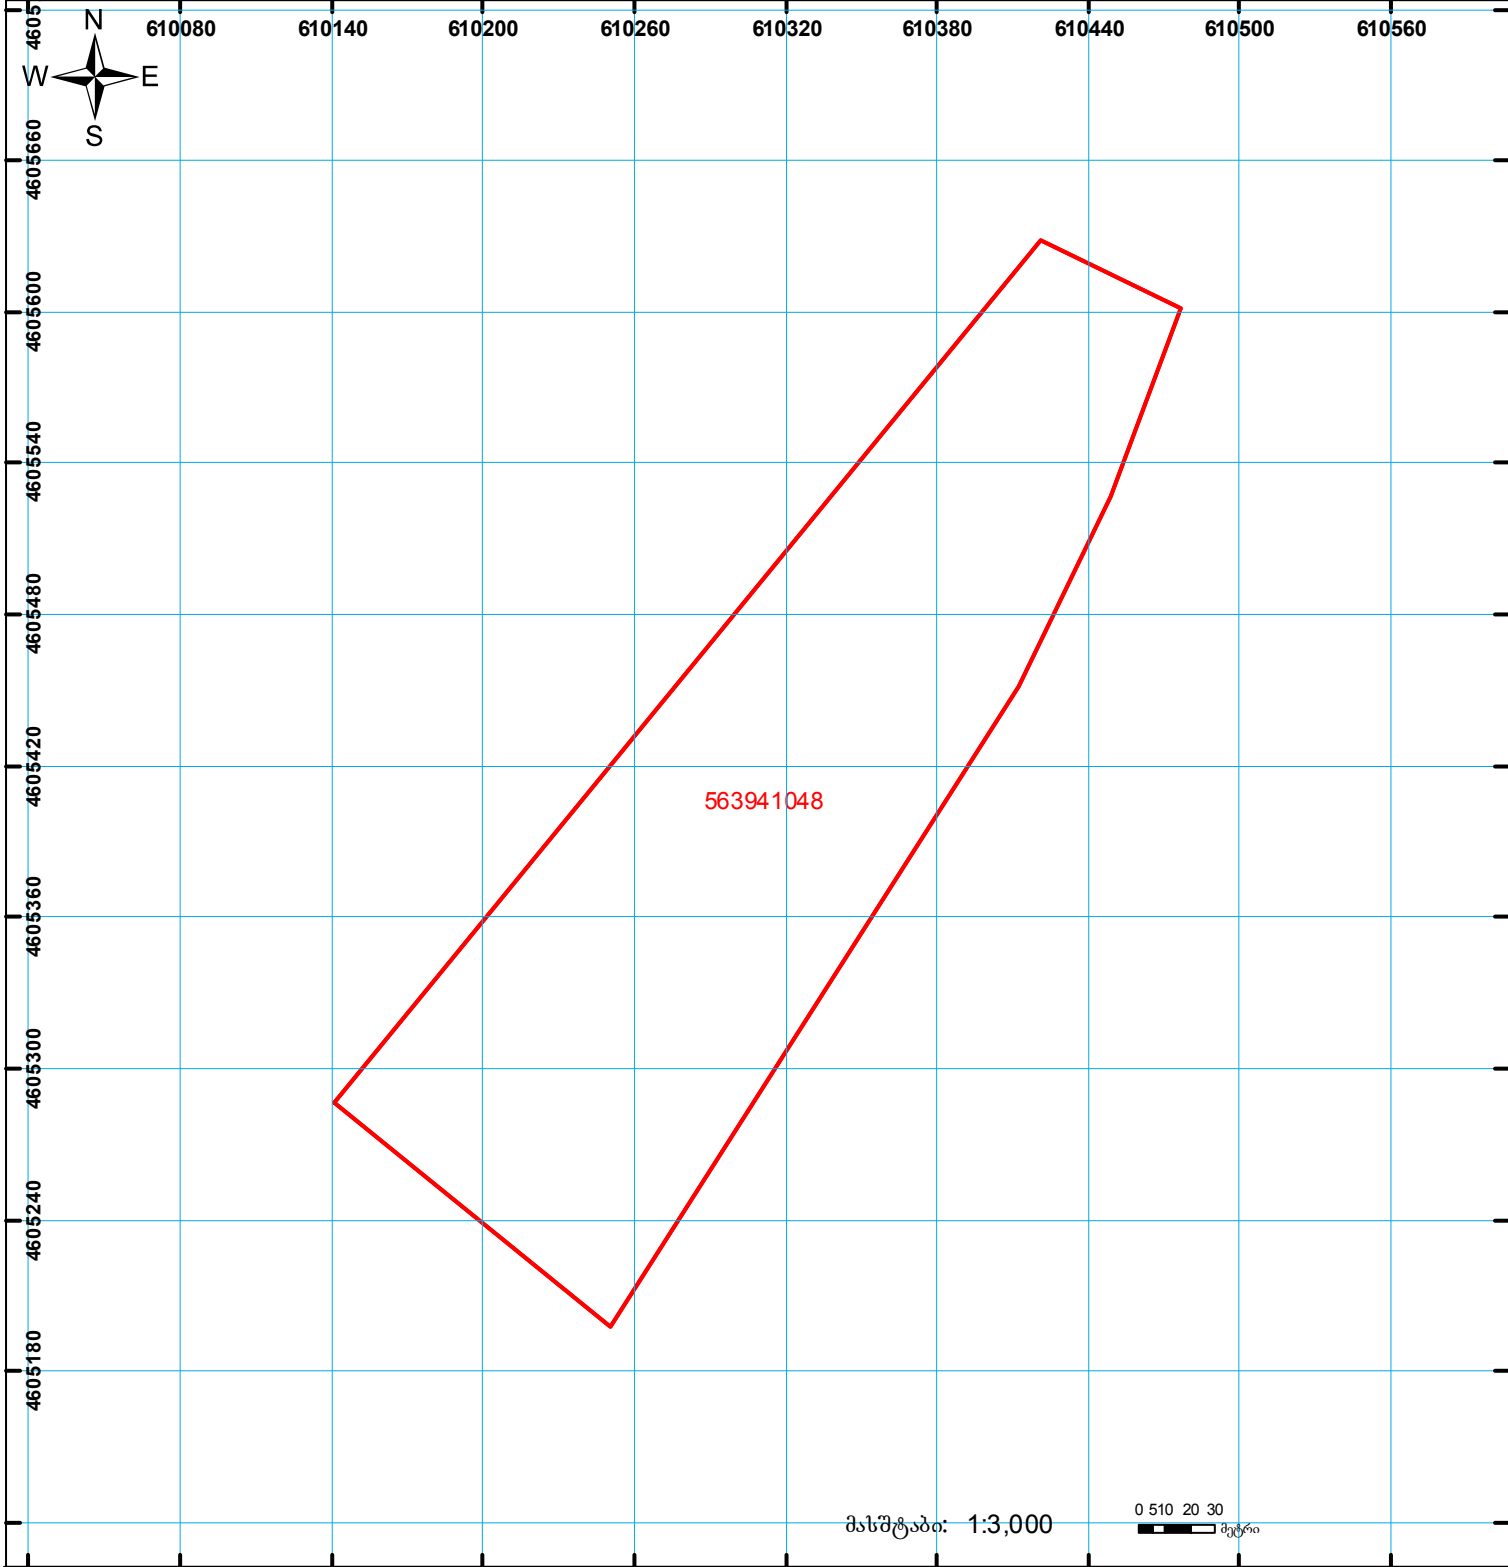

საქართველოს იუსტიციის სამინისტრო
საჯარო რეგისტრის ეროვნული სააგენტო

საკადასტრო გეგმა

მიწის ნაკვეთის საკადასტრო კოდი: 56 39 41 048

ბანცხალების რეგისტრაციის ნომერი: 882012252006

მიწის ნაკვეთის ფართობი: 50001 კვ.მ.

დანიშნულება: სასოფლო-სამეურნეო

კატეგორია: სახნაპი

გეგმვის თარიღი: 05.06.2012

	შენიშნული ნაკვეთი, პირობითი ნომერი/სართულ ანობა		ვალდებულება		საზოგადოებრივი ნაკვეთი
	მიწის ნაკვეთის საკადასტრო საზღვარი		მშენებარე ნაკვეთი		