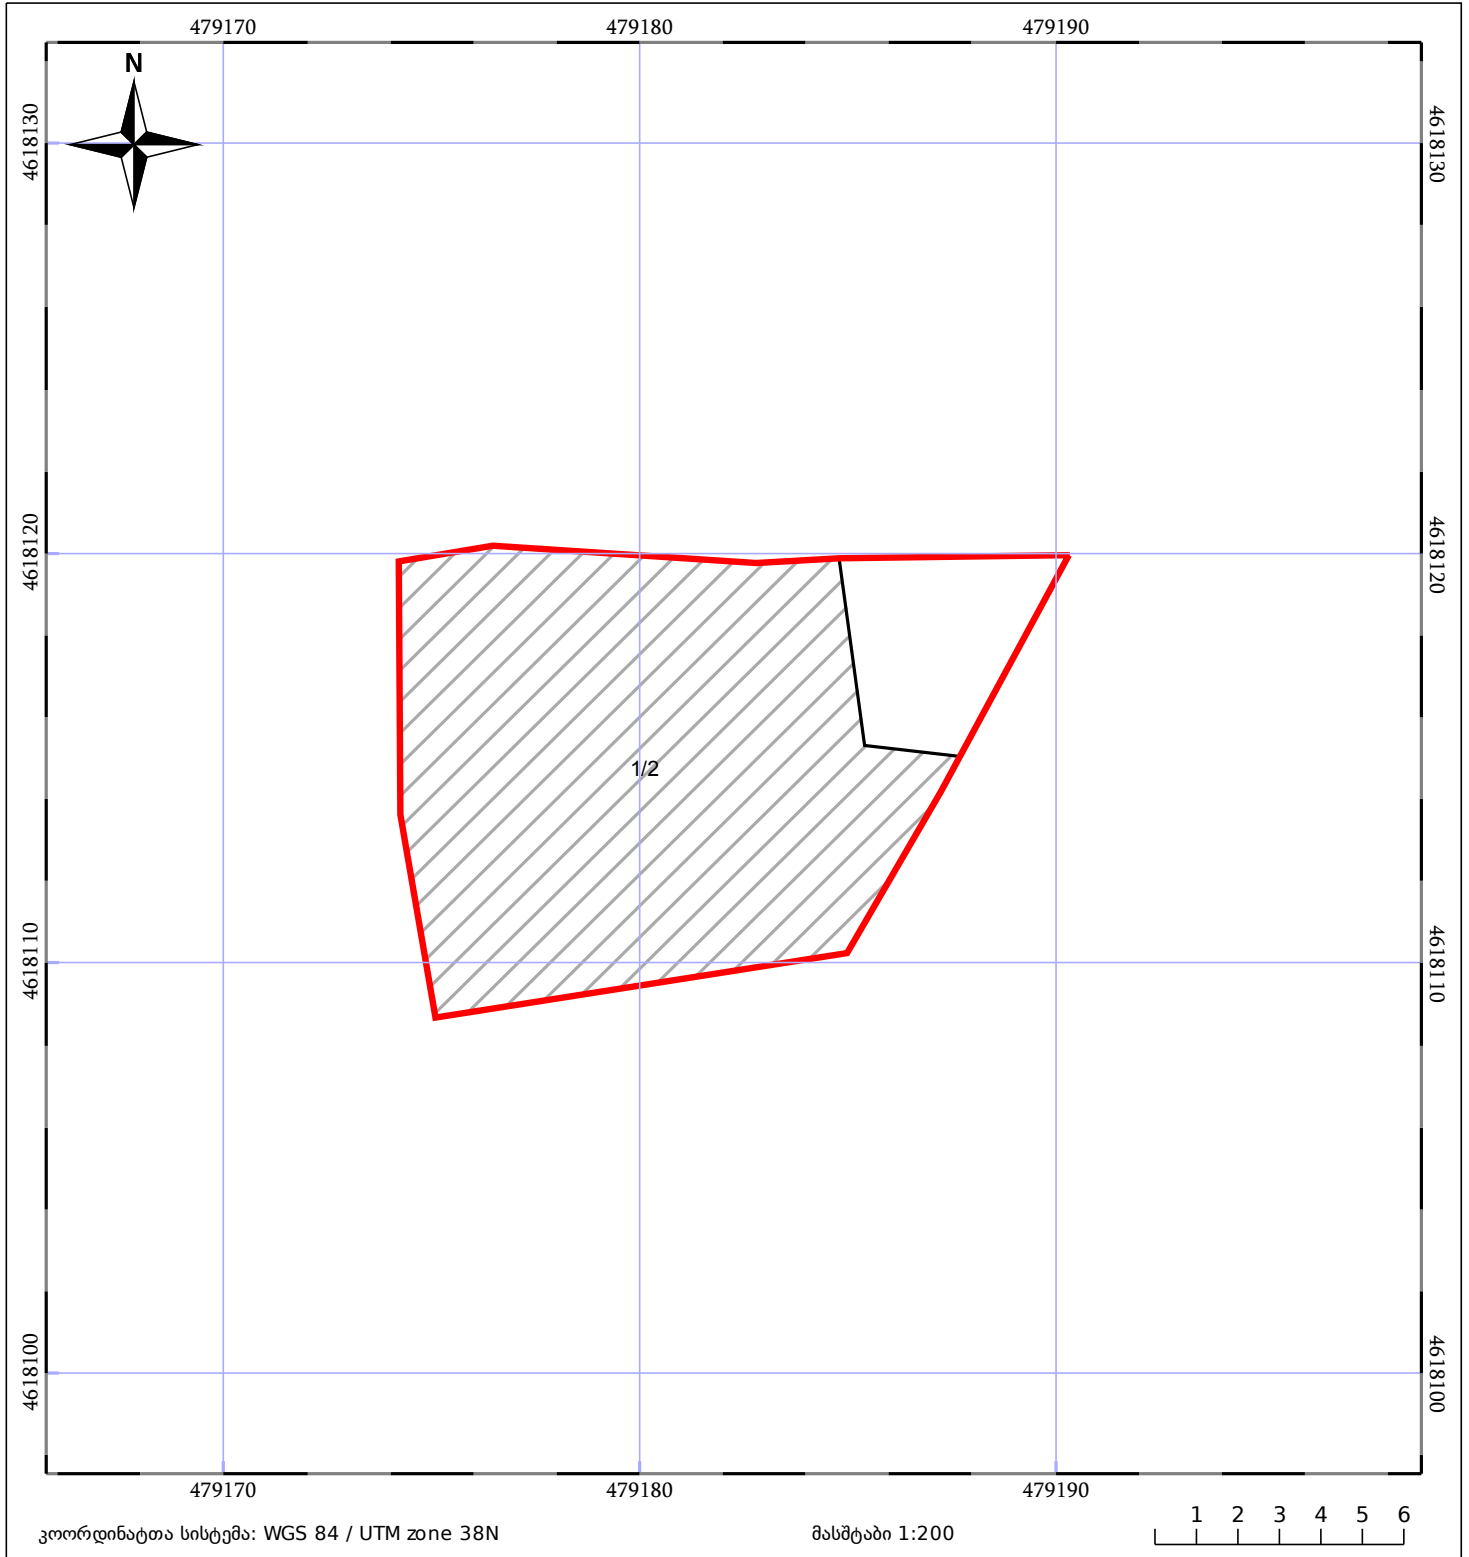

საკადასტრო გეგმა

საჯარო რეესტრის ეროვნული
სააგენტო

საკადასტრო კოდი: **01.14.14.001.158**

ნაკვეთის დანიშნულება:

არასასოფლო სამეურნეო

განცხადების ნომერი: **882016245598**

ფართობი:

138 კვ.მ (WGS 84 / UTM zone 38N)

მომზადების თარიღი: **27/04/2016**

ნაკვეთის საკადასტრო საზღვარი	საზომრივი ნაგებობა	ტყის ფონდი
შენობა/ნაგებობა	შენეებარე ნაგებობა	ვალდებულება