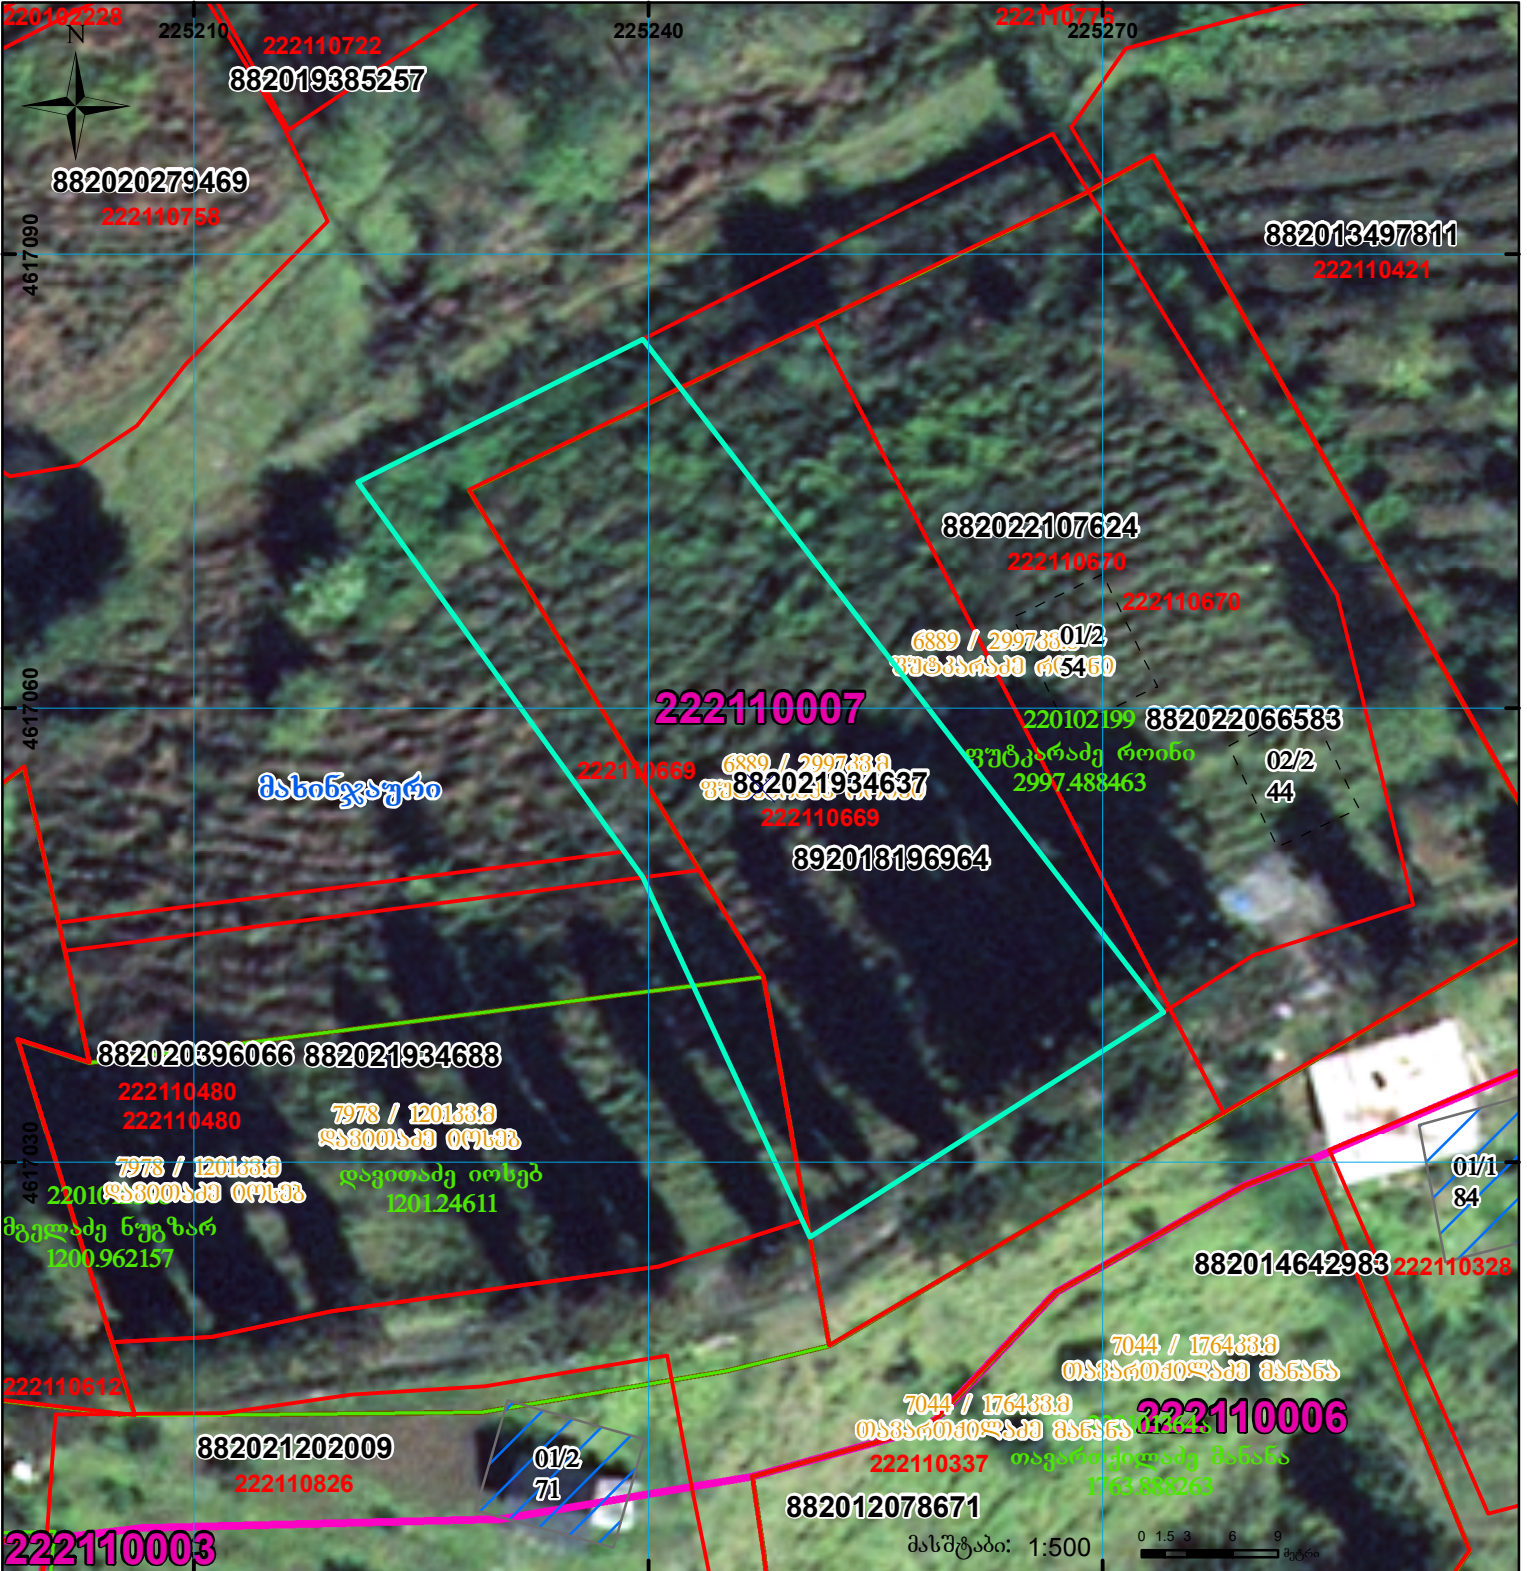

მიწის ნაკვეთის საკადასტრო კოდი: 222110669
 ბანაცხავების რეგისტრაციის ნომერი: 882021934637
 მიწის ნაკვეთის ფართობი: 1306 კვ.მ.
 დანიშნულება:
 მომზადების თარიღი: 21.02.22

	შენიშნული ნაკვეთი, პირობითი ნომერი/სართულიანობა		ვალდებულება		სარეგისტრაციოდ წარმოდგენილი ნაკვეთი
	მიწის ნაკვეთის საკადასტრო საზღვარი		შუენებარე ნაკვეთობა		საზოგადოებრივი ნაკვეთობა