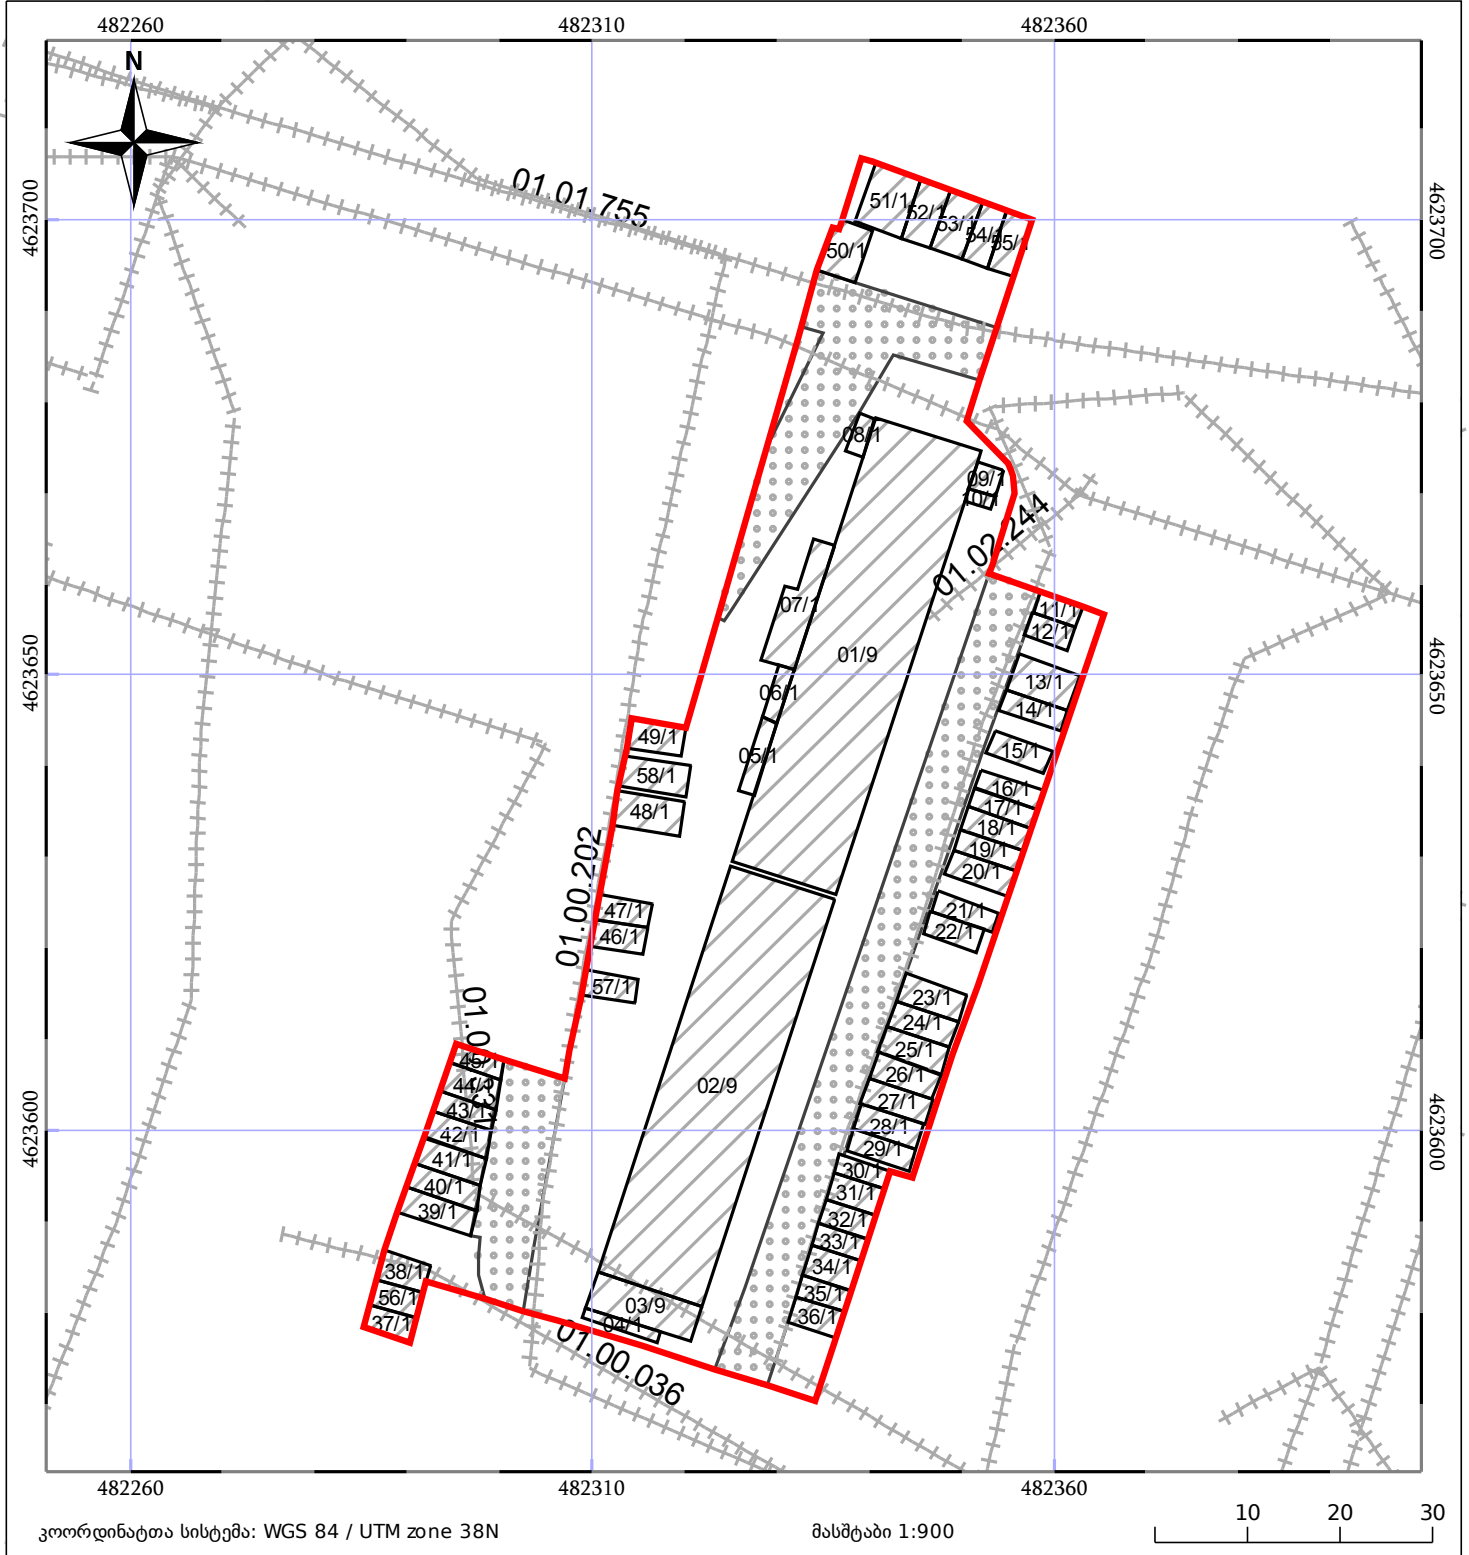

საკადასტრო გეგმა

საჯარო რეესტრის ეროვნული
სააგენტო

საკადასტრო კოდი: **01.12.08.008.002**

ნაკვეთის დანიშნულება:

არასასოფლო სამეურნეო

განცხადების ნომერი: **892018394907**

ფართობი:

4904 კვ.მ (WGS 84 / UTM zone 38N)

მომზადების თარიღი: **29/05/2018**

ვალდებულების ფართობი :

985 კვ.მ (WGS 84 / UTM zone 38N)

05/25 მშენებარე ნაგებობა	05/25 მენობა/ნაგებობა	ტყის ფონდი
ნაკვეთის საკადასტრო საზღვარი	საზომრივი ნაგებობა	ვალდებულება