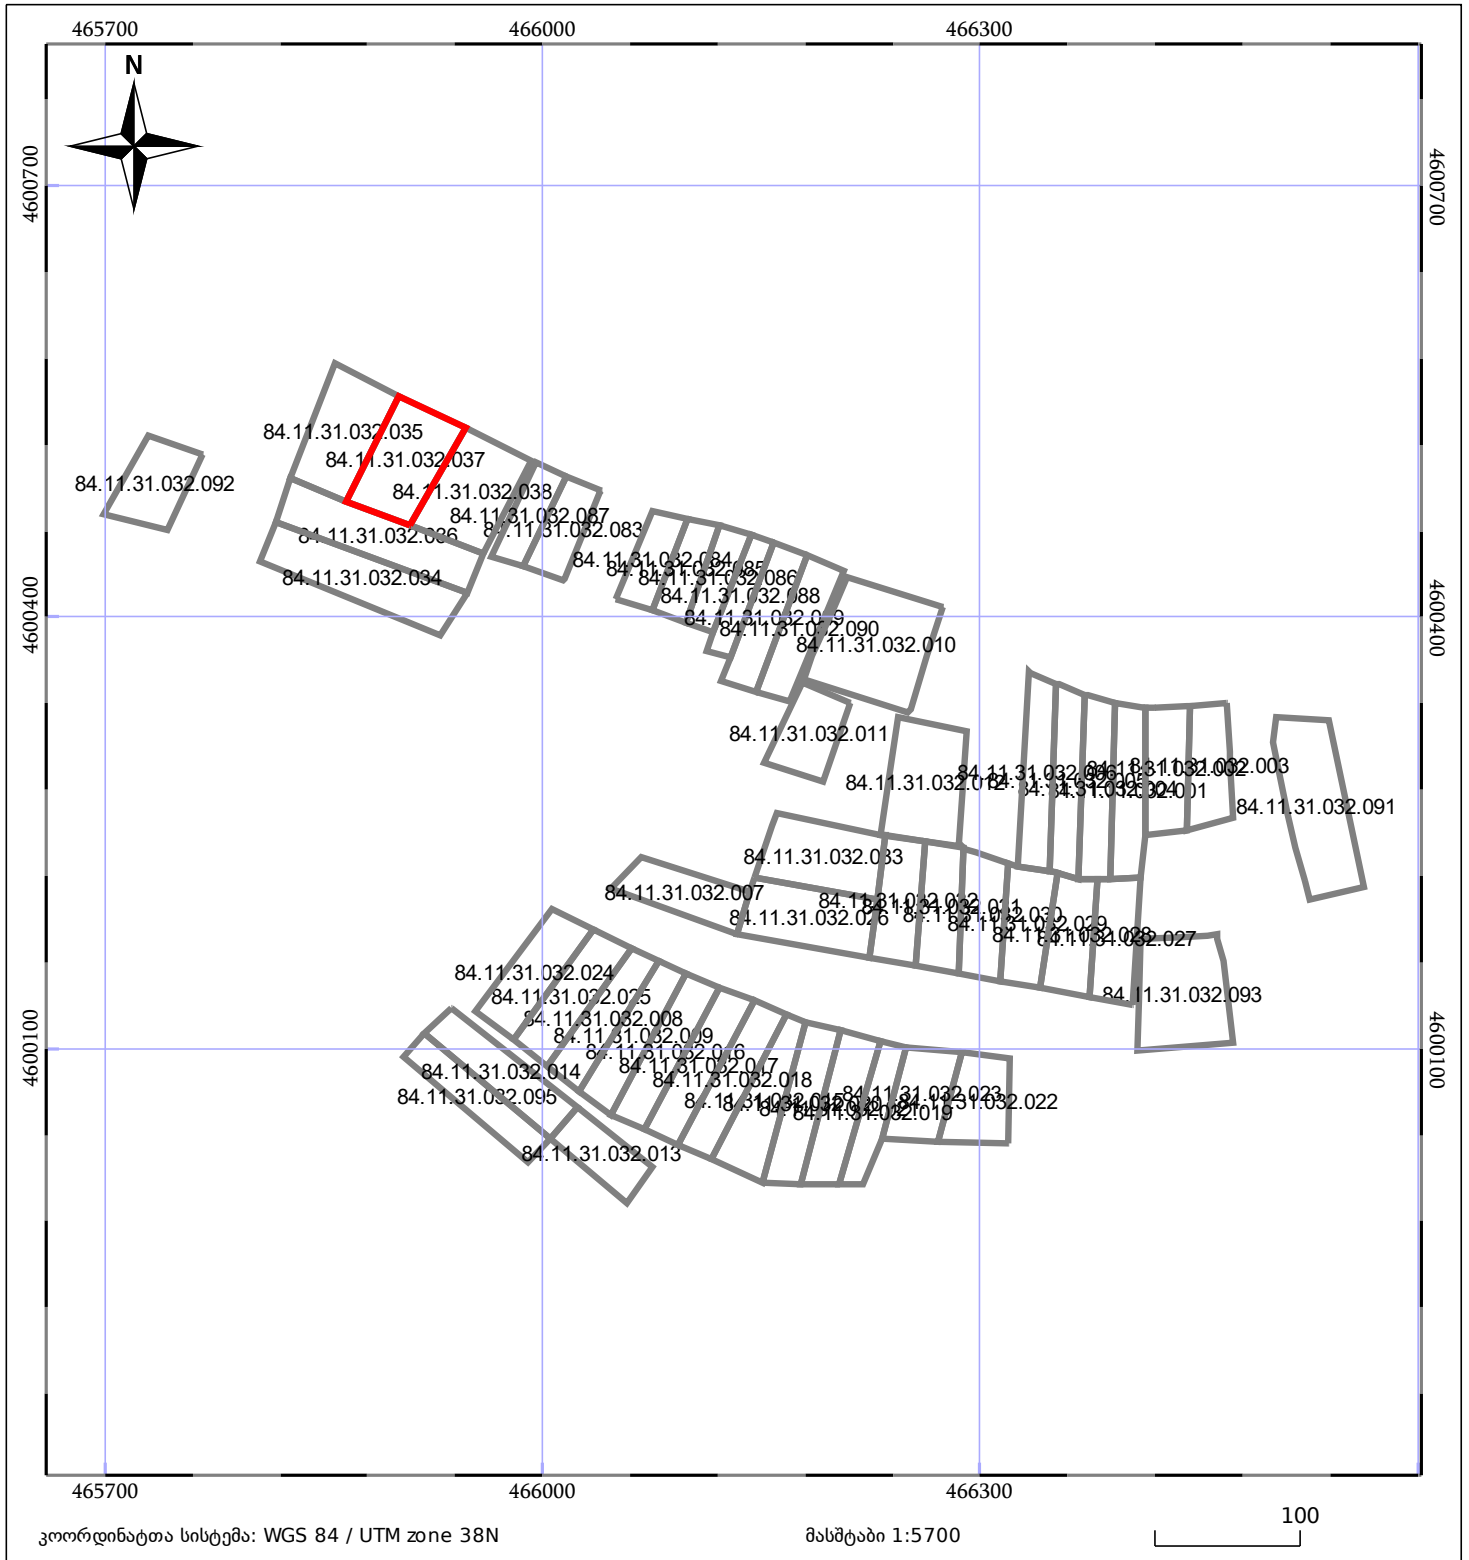

ბლოკის გეგმა

საჯარო რეესტრის ეროვნული
სააგენტო

ბლოკის საკადასტრო კოდი: **84.11.31.032**

მომზადების თარიღი: **28/10/2022**

განცხადების ნომერი: **882022192095**

05/25	მუხნებარე ნაგებობა		ნაკვეთის საკადასტრო საზღვარი
05/25	შენობა/ნაგებობა		ბლოკის საკადასტრო ფენა