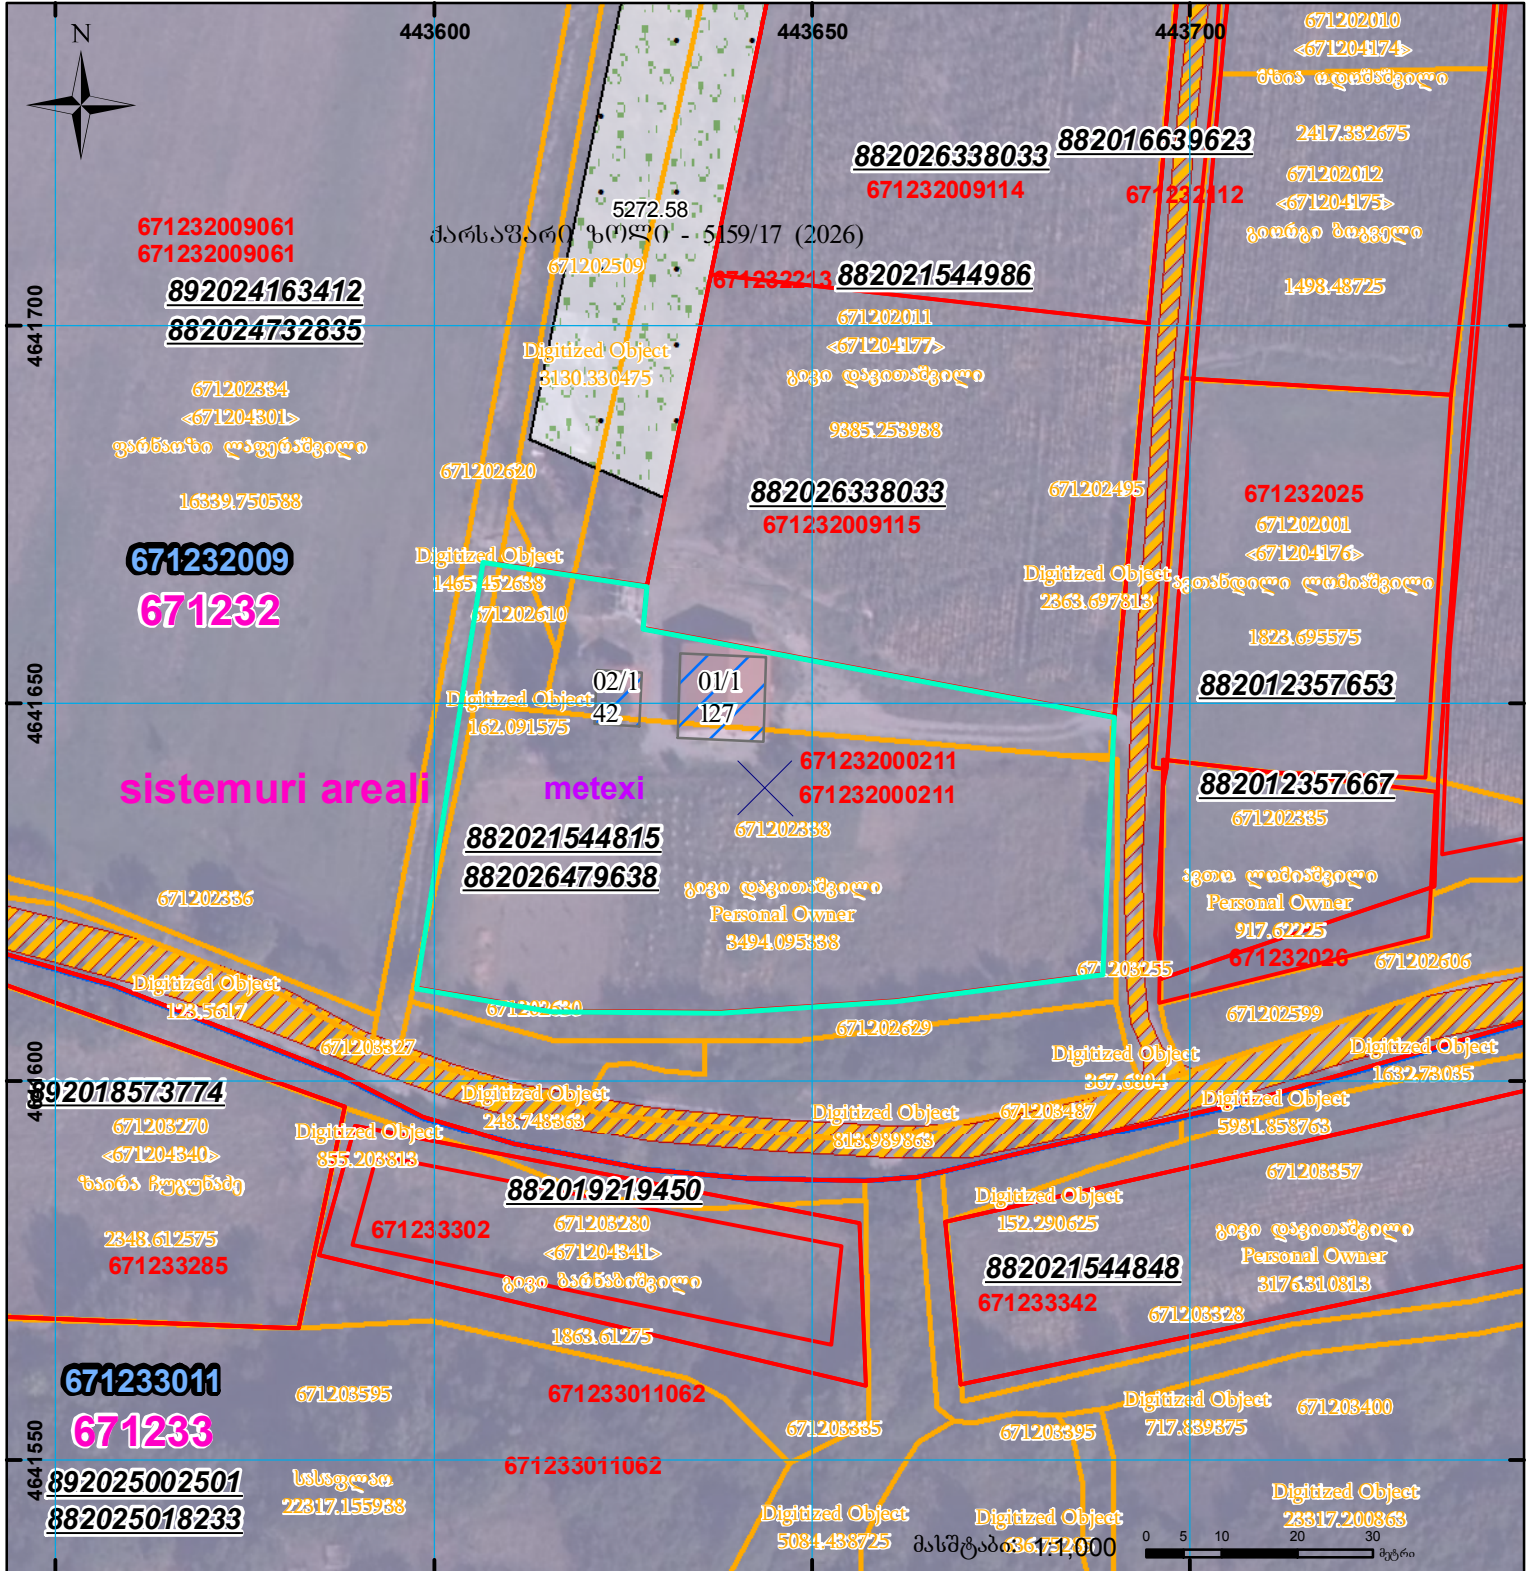

მიწის ნაკვეთის საკადასტრო კოდი: **671232000211**
 ბანკსაღმების რეგისტრაციის ნომერი: **882026479638**
 მიწის ნაკვეთის ფართობი: **4134 კვ.მ.**
 დანიშნულება:
 მომზადების თარიღი: **12.06.26**

	შენიშვნა-ნაკვეთი, პირობითი ნომერი/სართულიანობა		კალდებულება		სარეგისტრაციოდ წარმოდგენილი ნაკვეთი
	მიწის ნაკვეთის საკადასტრო საზღვარი		შუენებარე ნაკვეთი		საზობრევი ნაკვეთი

UTM (საერთაშორისო) სისტემის კოორდ.