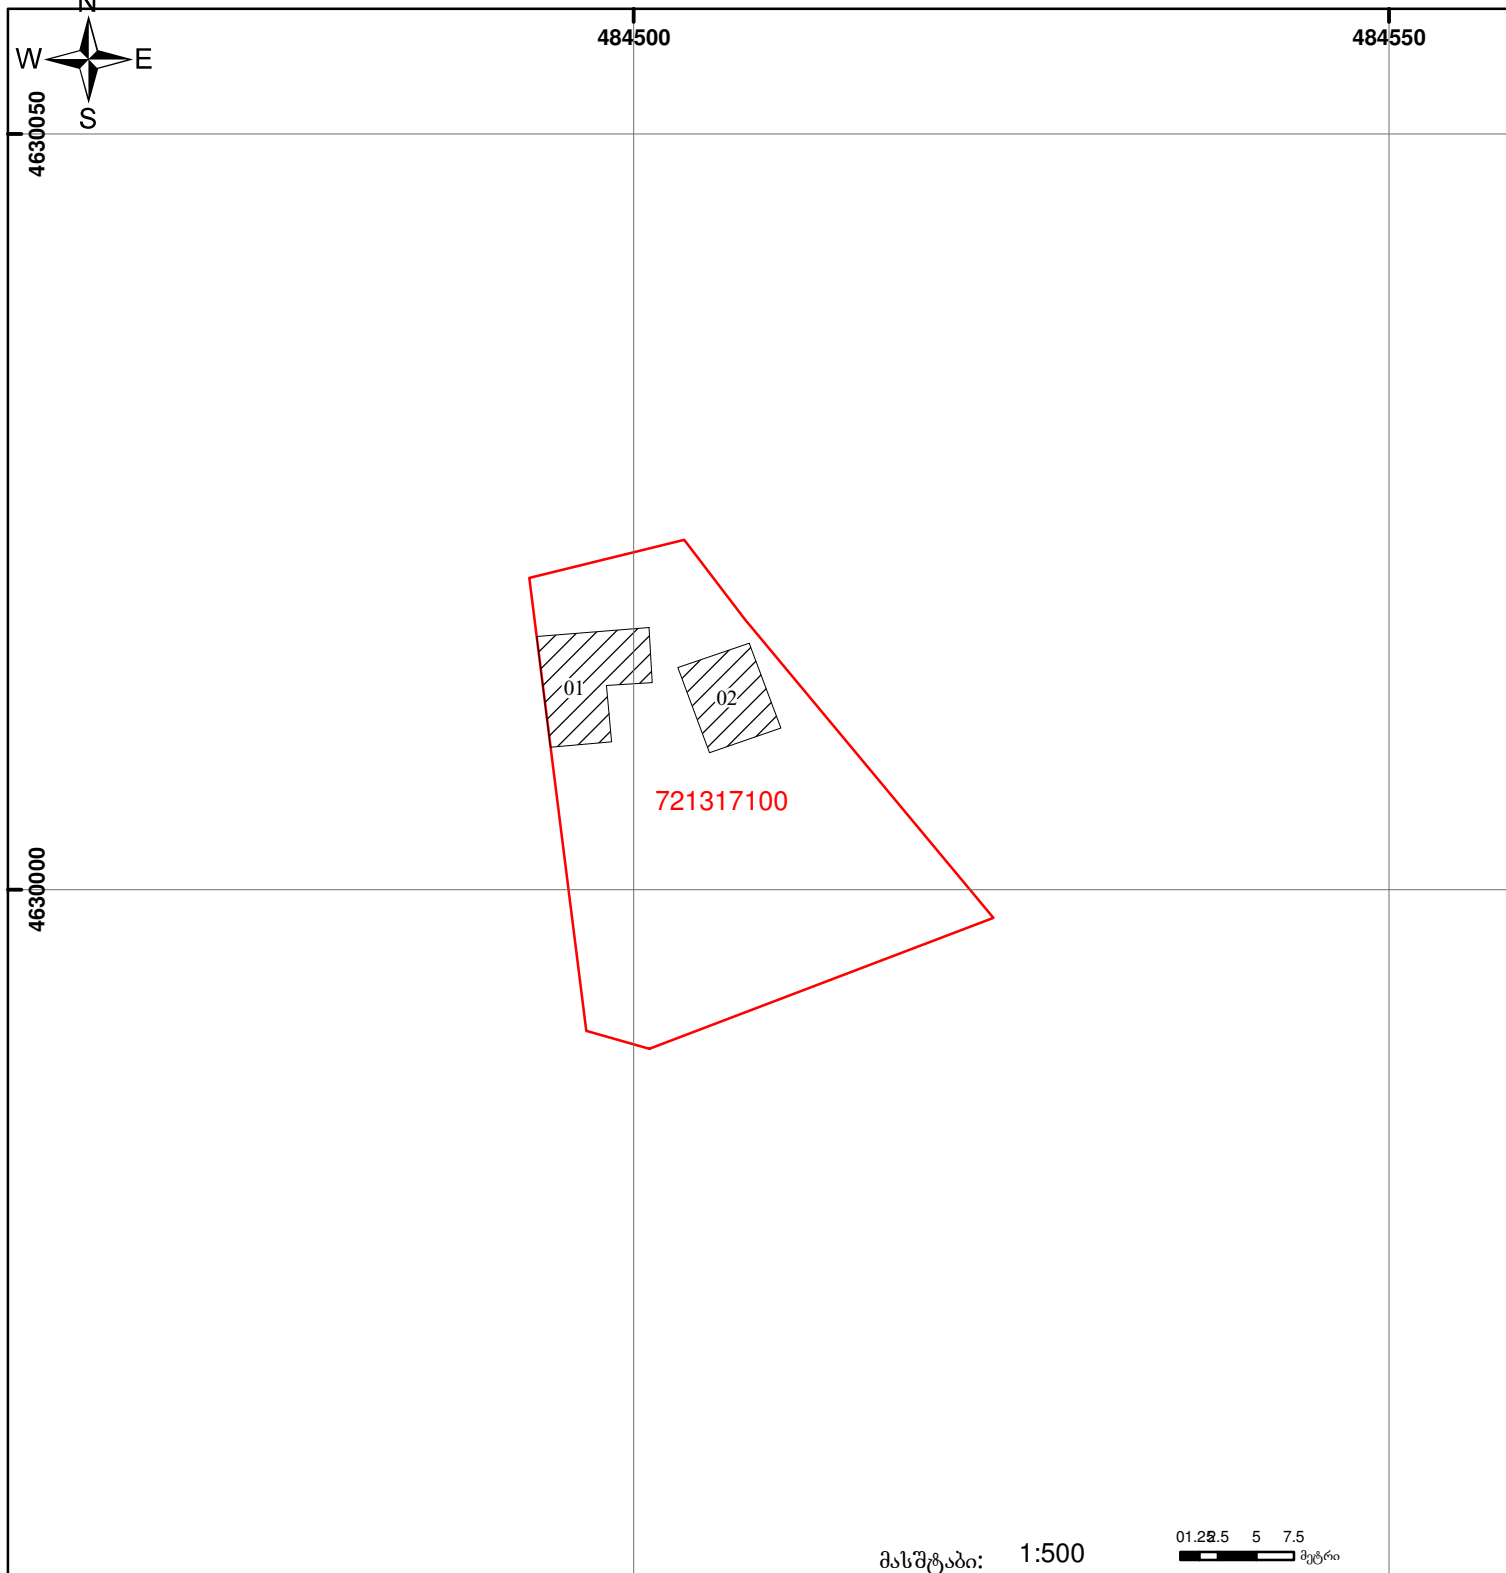

საქართველოს იუსტიციის სამინისტრო
საჯარო რეგისტრის ეროვნული სააგენტო

საკადასტრო გეგმა

მიწის ნაკვეთის საკადასტრო კოდი: 72 13 17 100

ბანცხალების რეგისტრაციის ნომერი: 882010527066

მიწის ნაკვეთის ფართობი: 600 კვ.მ.

დანიშნულება: სასოფლო-სამეურნეო

კატეგორია:

მომზადების თარიღი: 22.03.10

მასშტაბი: 1:500

	შენიშნულ-ნაგებობა, პირობითი ნომერი/სართულიანობა		ვალიგებულება		საზღვრივი ნაგებობა	 00'0" 0.00 UTM (საერთაშორისო) სისტემის კოორდ.
	მიწის ნაკვეთის საკადასტრო საზღვარი		მშენებარე ნაგებობა			