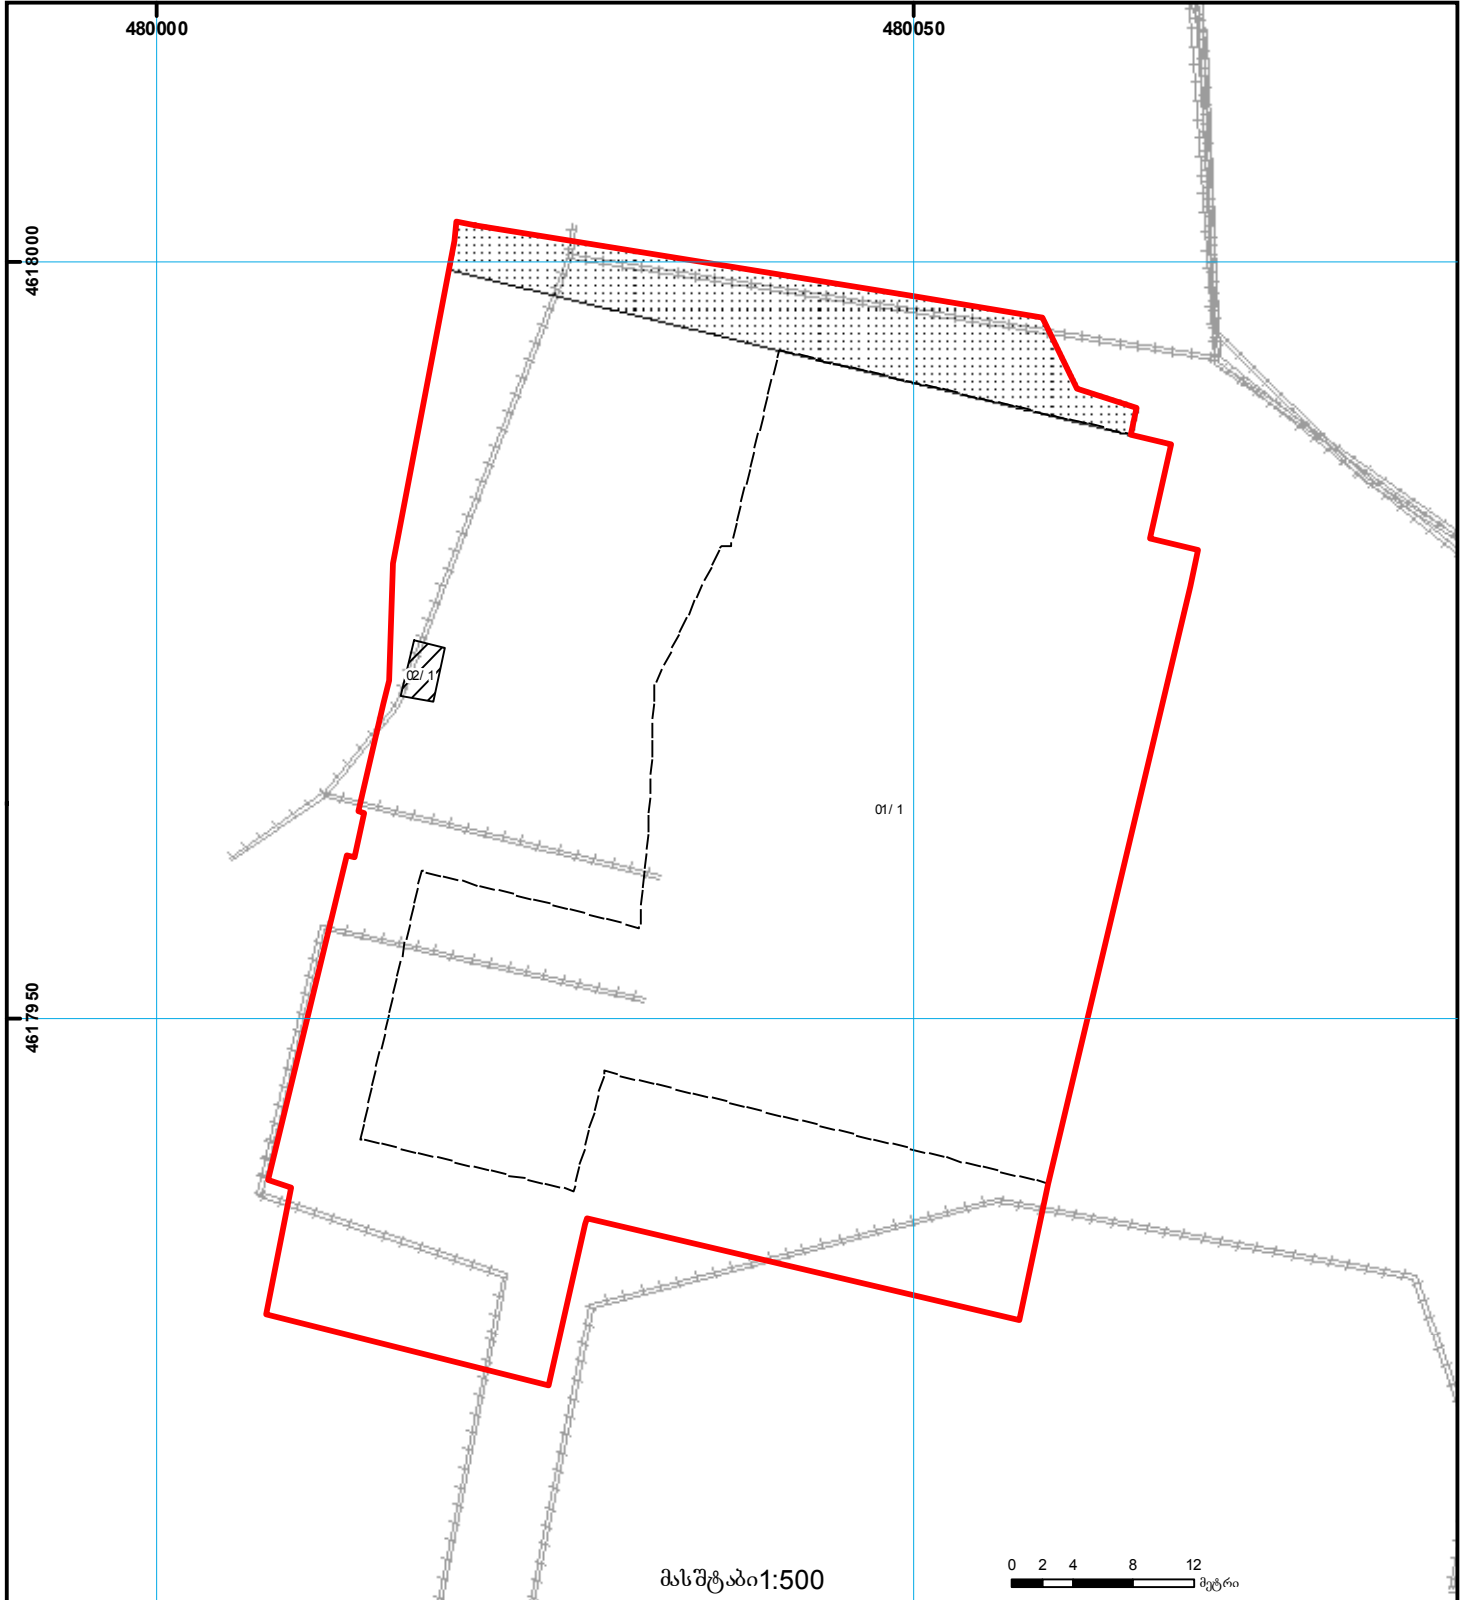

საქართველოს იუსტიციის სამინისტრო
საჯარო რემსტრის ეროვნული სააგენტო

საკადასტრო გეგმა

საჯარო რემსტრის
ეროვნული სააგენტო

მიწის ნაკვეთის საკადასტრო კოდი: 01.14.14.003.068
განცხადების რემსტრაციის ნომერი: 882013241671
მიწის ნაკვეთის ფართობი: 3393 კვ.მ.
დანიშნულება: არასასოფლო-სამეურნეო
მომზადების თარიღი 29.05.13

	შენიშნა-ნაგებობა, პირობითი ნომერი/სართულიანობა		ვალდებულება		საზოხრევი ნაგებობა	0.00 00.0 UTM (საერთაშორისო) სისტემის კოორდ.
	მიწის ნაკვეთის საკადასტრო საზღვარი		მშენებარე ნაგებობა		მიწის ქვეშა ნაგებობა	