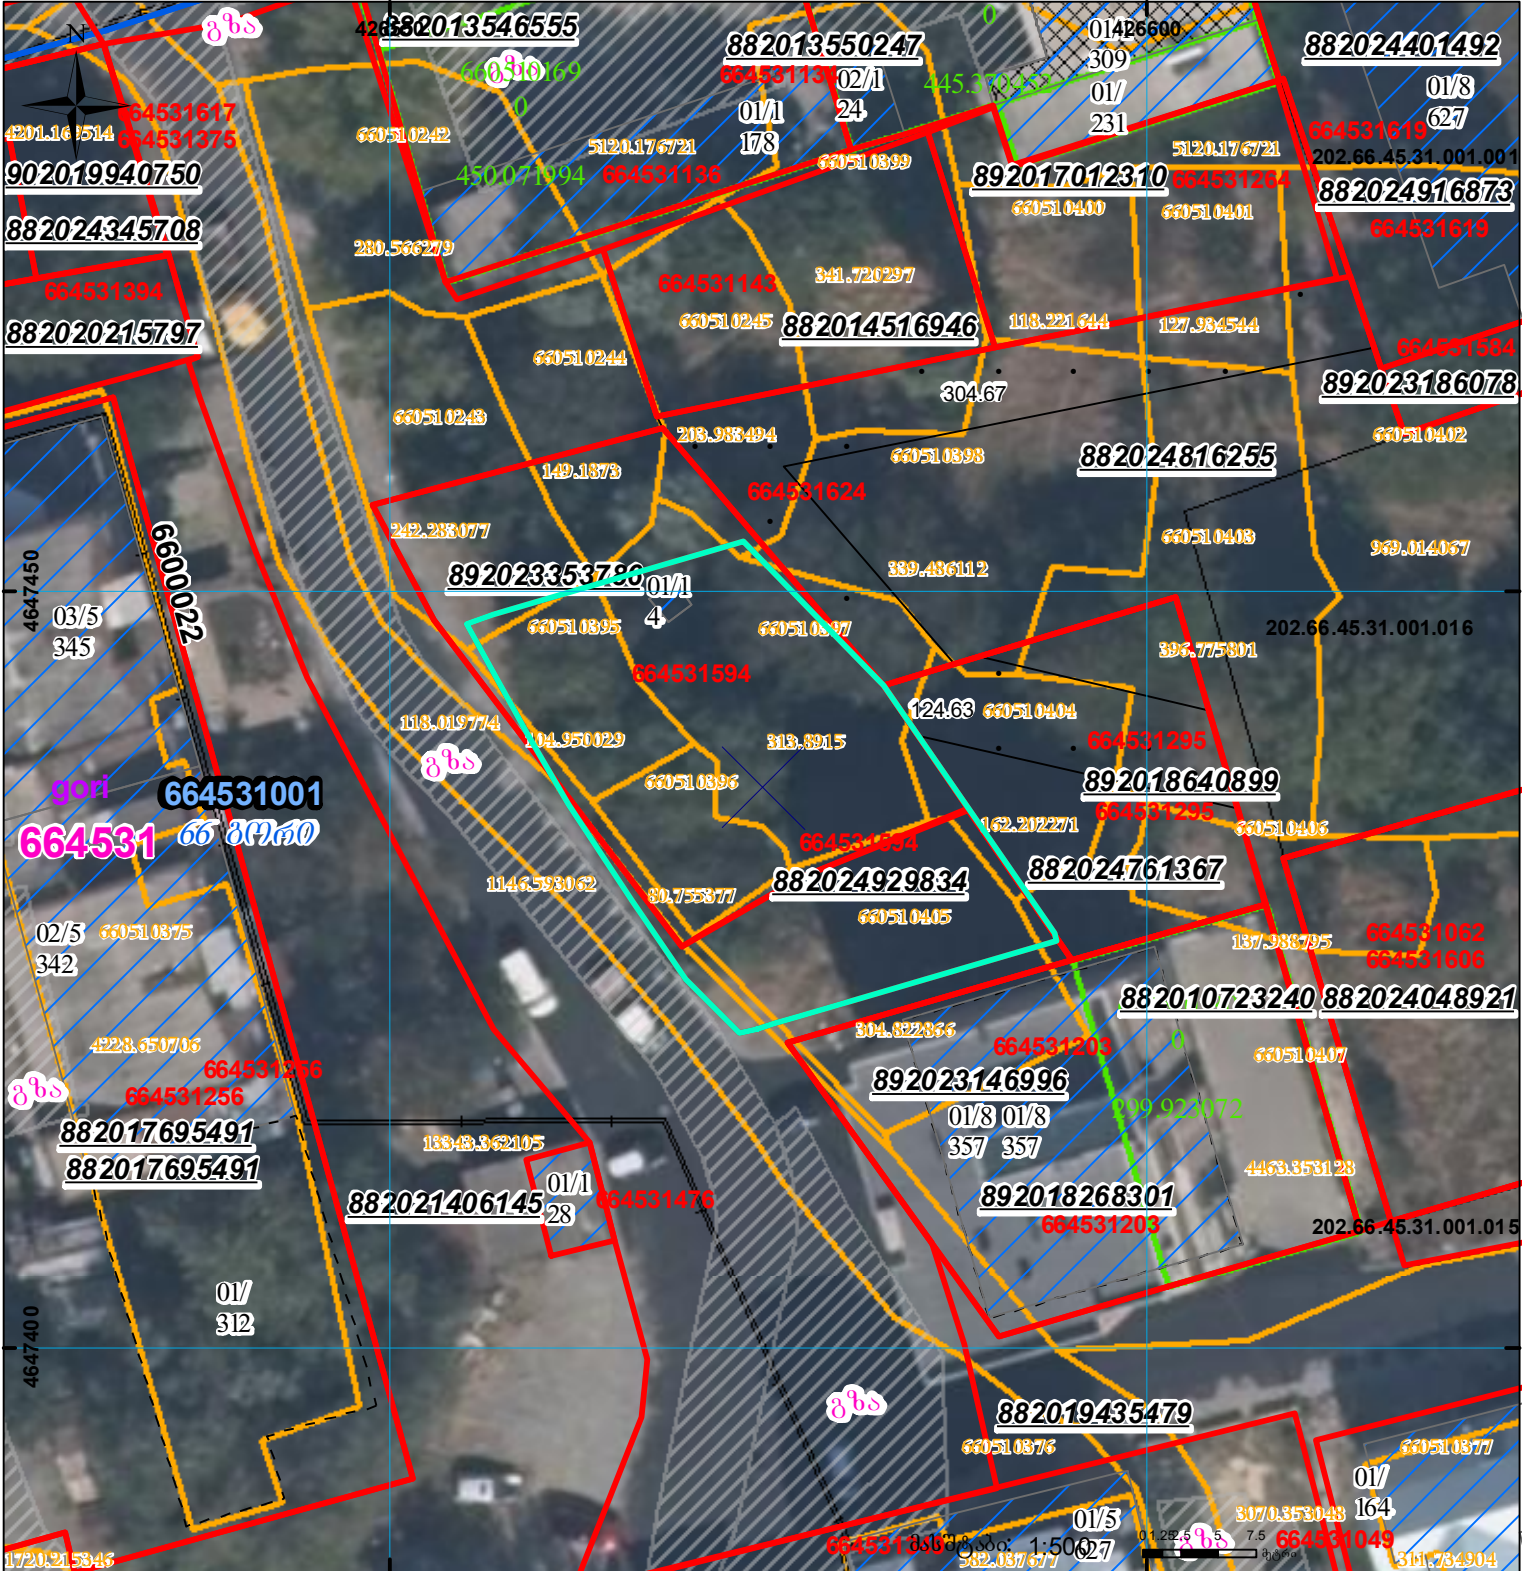

რეგისტრირებული ნაკვეთის ადგილმდებარეობა იცვლება 1/3-ზე ნაკლებად, იცვლება შენობის მდგომარეობა ზედღებაა რეგისტრირებულ მონაცემებთან - 66.45.31.624

მიწის ნაკვეთის საკადასტრო კოდი: **664531594**  
 განცხადების რეგისტრაციის ნომერი: **882024929834**  
 მიწის ნაკვეთის ფართობი: **685 კვ.მ.**  
 დანიშნულება:  
 მომზადების თარიღი: **26.06.24**