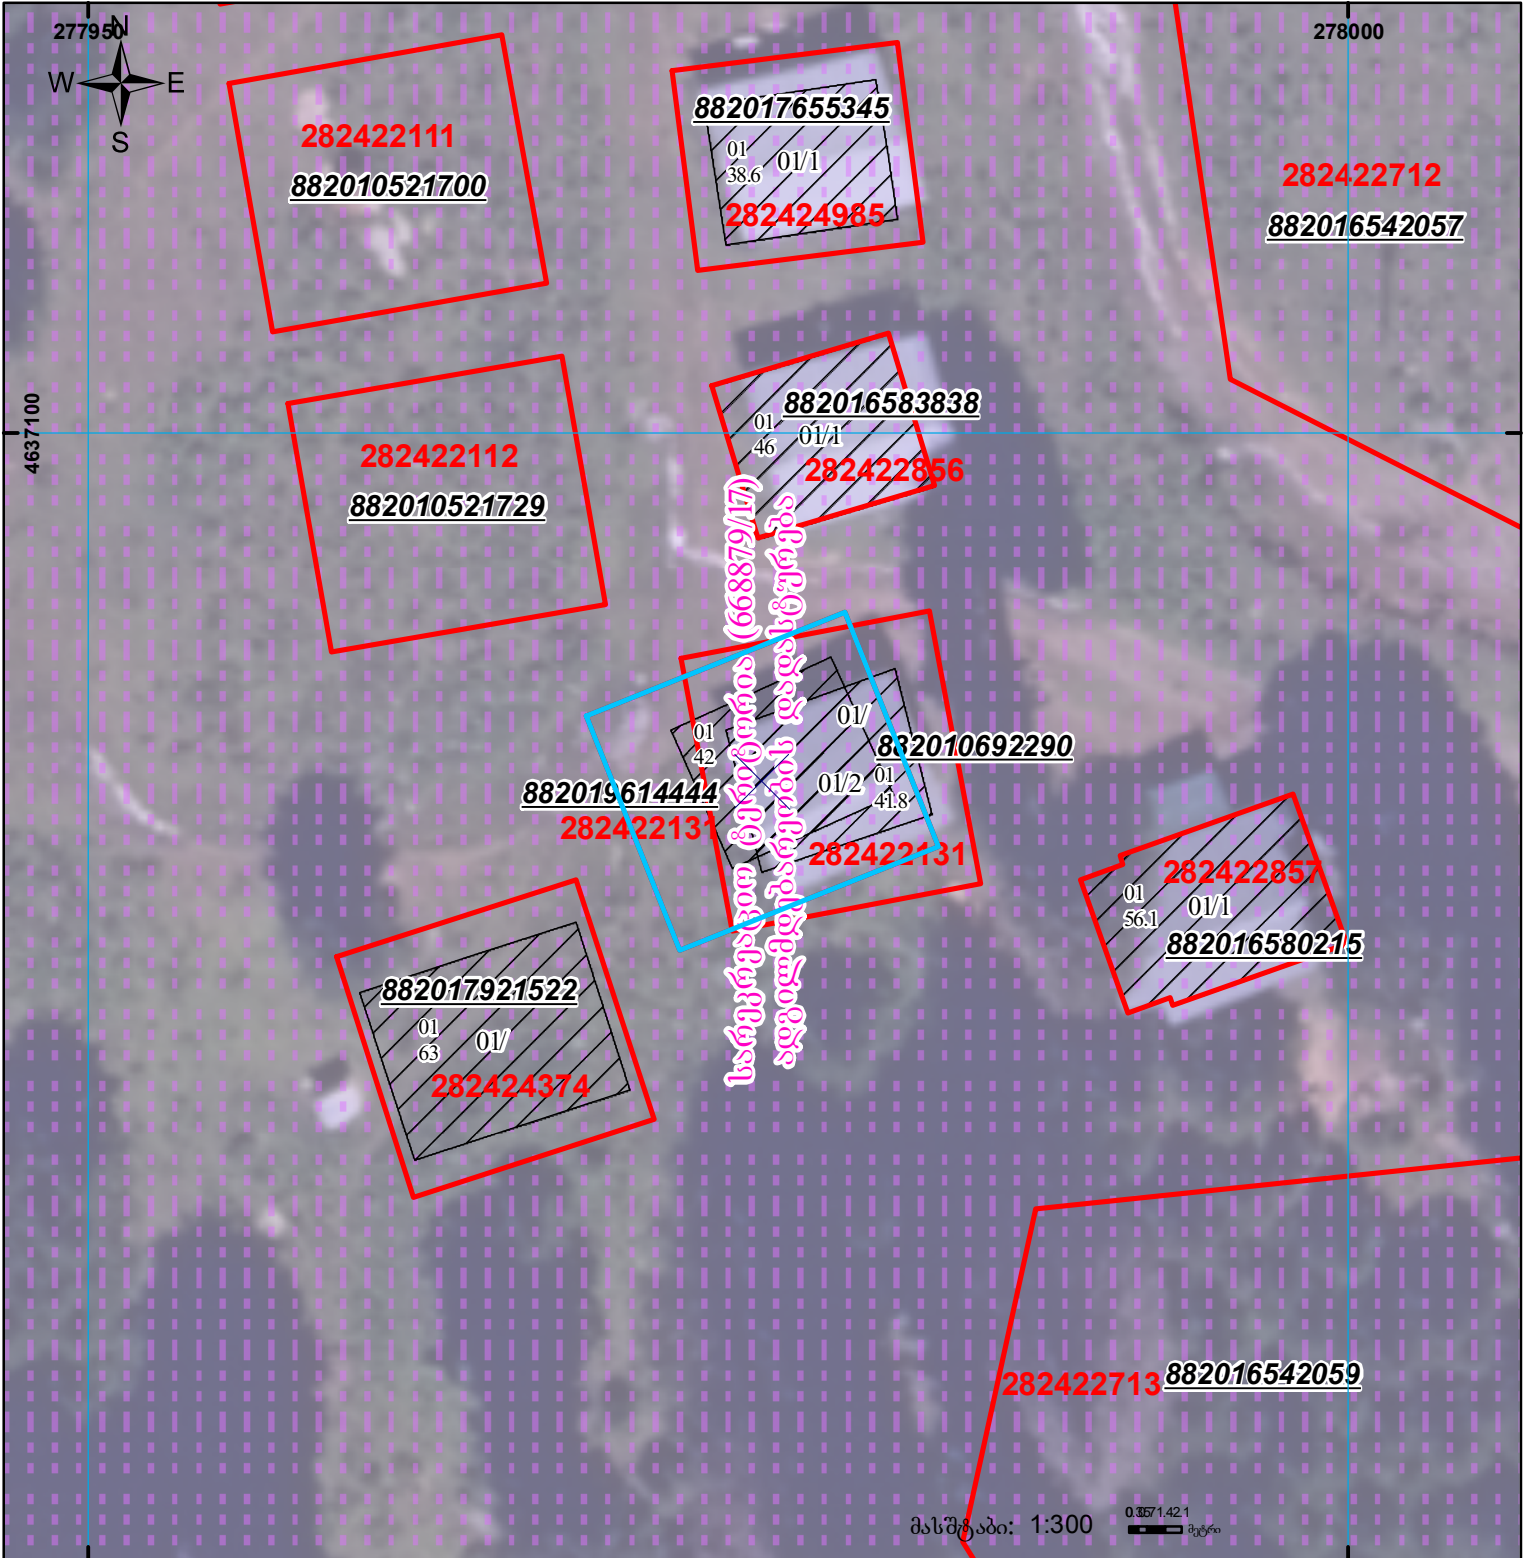

მიწის ნაკვეთის საკადასტრო კოდი:
ბანცხალების რეგისტრაციის ნომერი:
მიწის ნაკვეთის ფართობი:
დანიშნულება:

28 24 22 131
882019614444
110 კვ.მ.

მომზადების თარიღი:

30.07.19

	შენიშნული ნაკვეთი, პირობითი ნომერი/სართულიანობა		კალდებულება		საზოგადოებრივი ნაკვეთი
	მიწის ნაკვეთის საკადასტრო საზღვარი		შენიშნული ნაკვეთი		UTM (საერთაშორისო) სისტემის კოორდ.