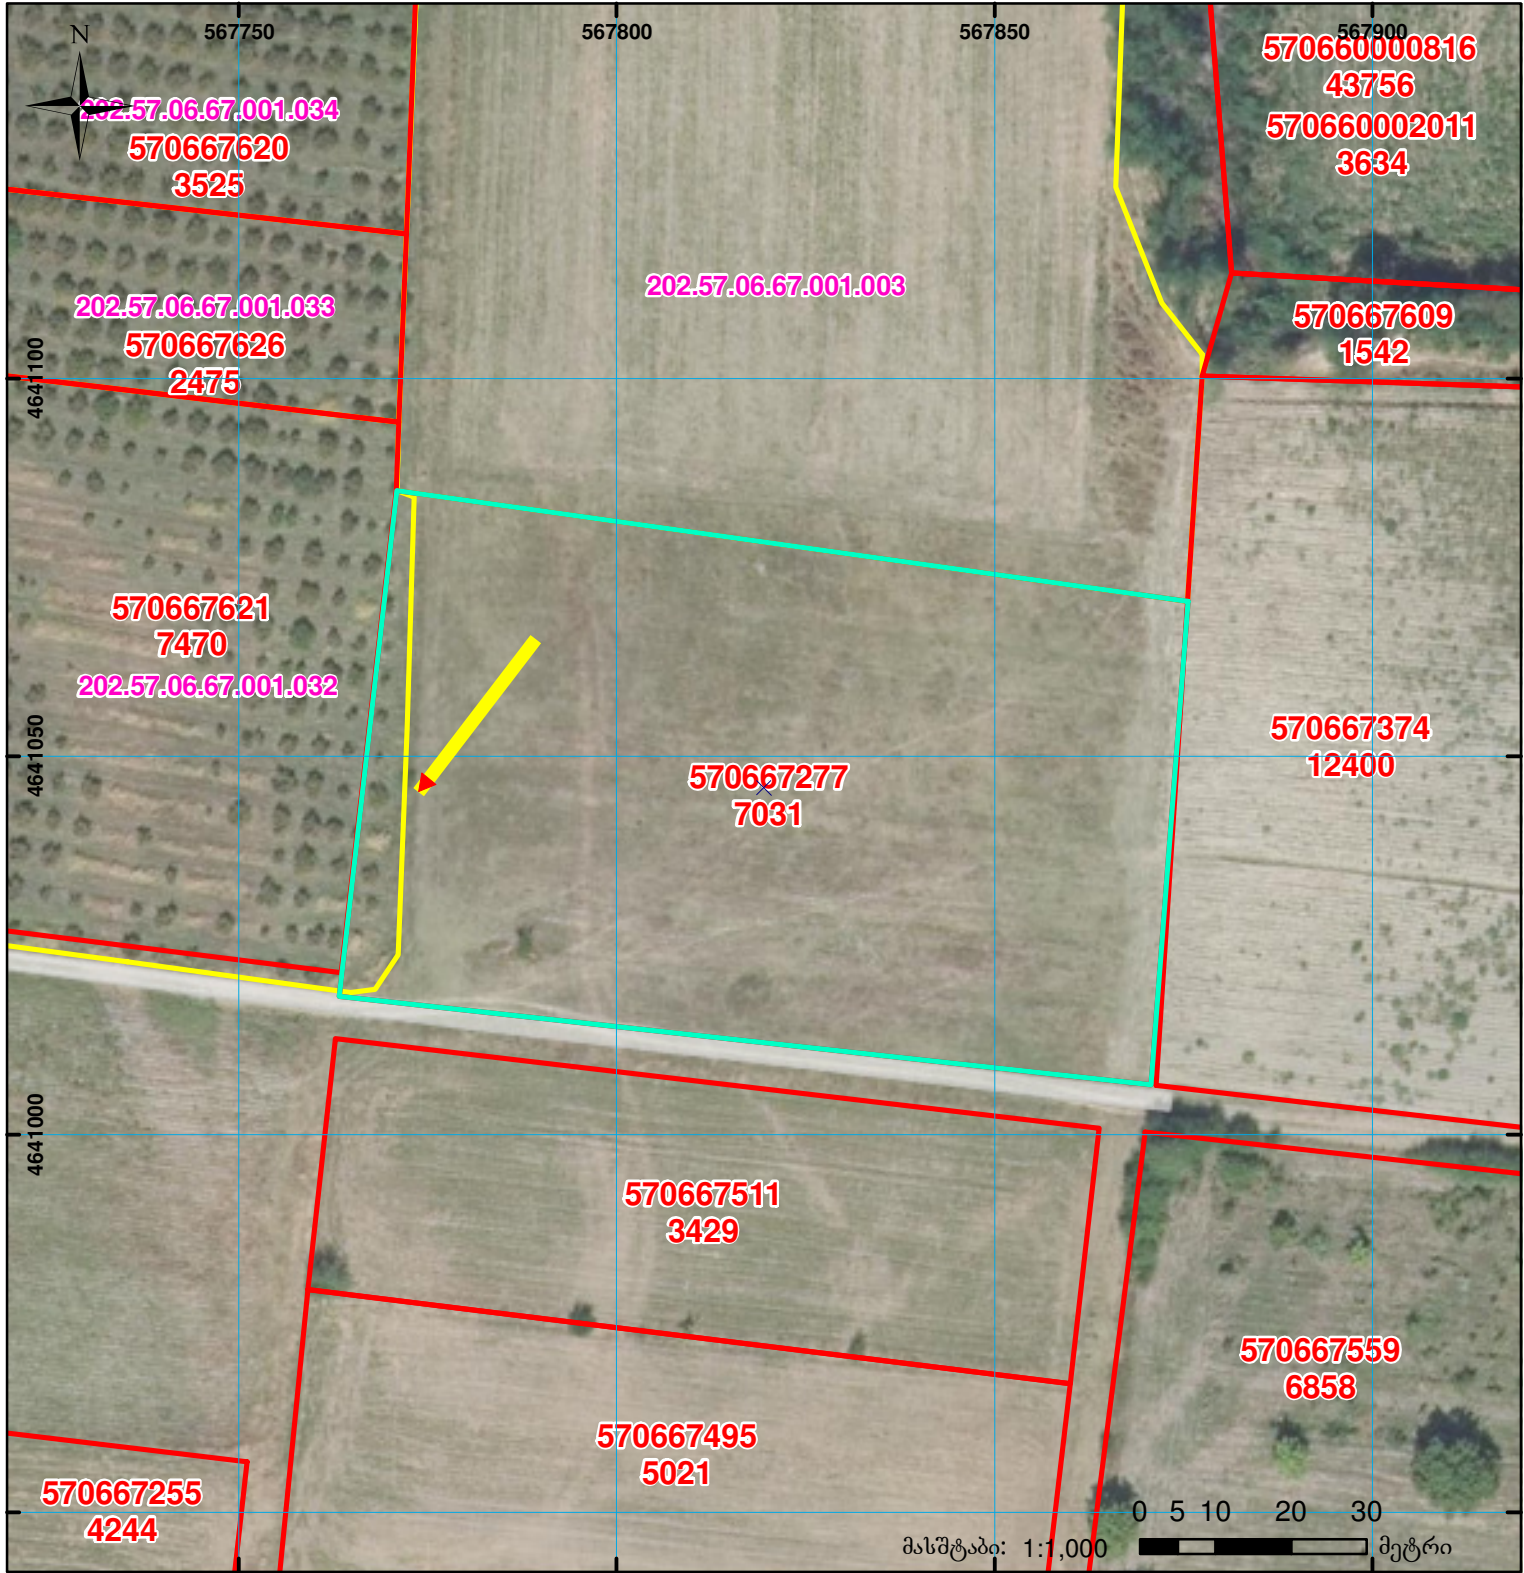

არსებული მონაცემებით რეგისტრირებული ფართობის სრულად კომპენსირება ვერ ხერხდება მხოლოდ კორექტირებაა შესაძლებელი და ფართობი შემცირდება დაახლოებით მოთხოვნა

მიწის ნაკვეთის საკადასტრო კოდი: 570667277  
 განცხადების რეგისტრაციის ნომერი: 882014417052  
 მიწის ნაკვეთის ფართობი: 7031 კვ.მ.  
 დანიშნულება: 14.08.25  
 მომზადების თარიღი:

	შენიშვნა-ნაკვეთი, პირობითი ნომერი/სართულიანობა		ვალდებულება		სარეგისტრაციოდ წარმოდგენილი ნაკვეთი
	მიწის ნაკვეთის საკადასტრო საზღვარი		მშენებარე ნაკვეთი		სახობრივი ნაკვეთი

UTM (საერთაშორისო) სისტემის კოორდ. 00°0' 0.00"