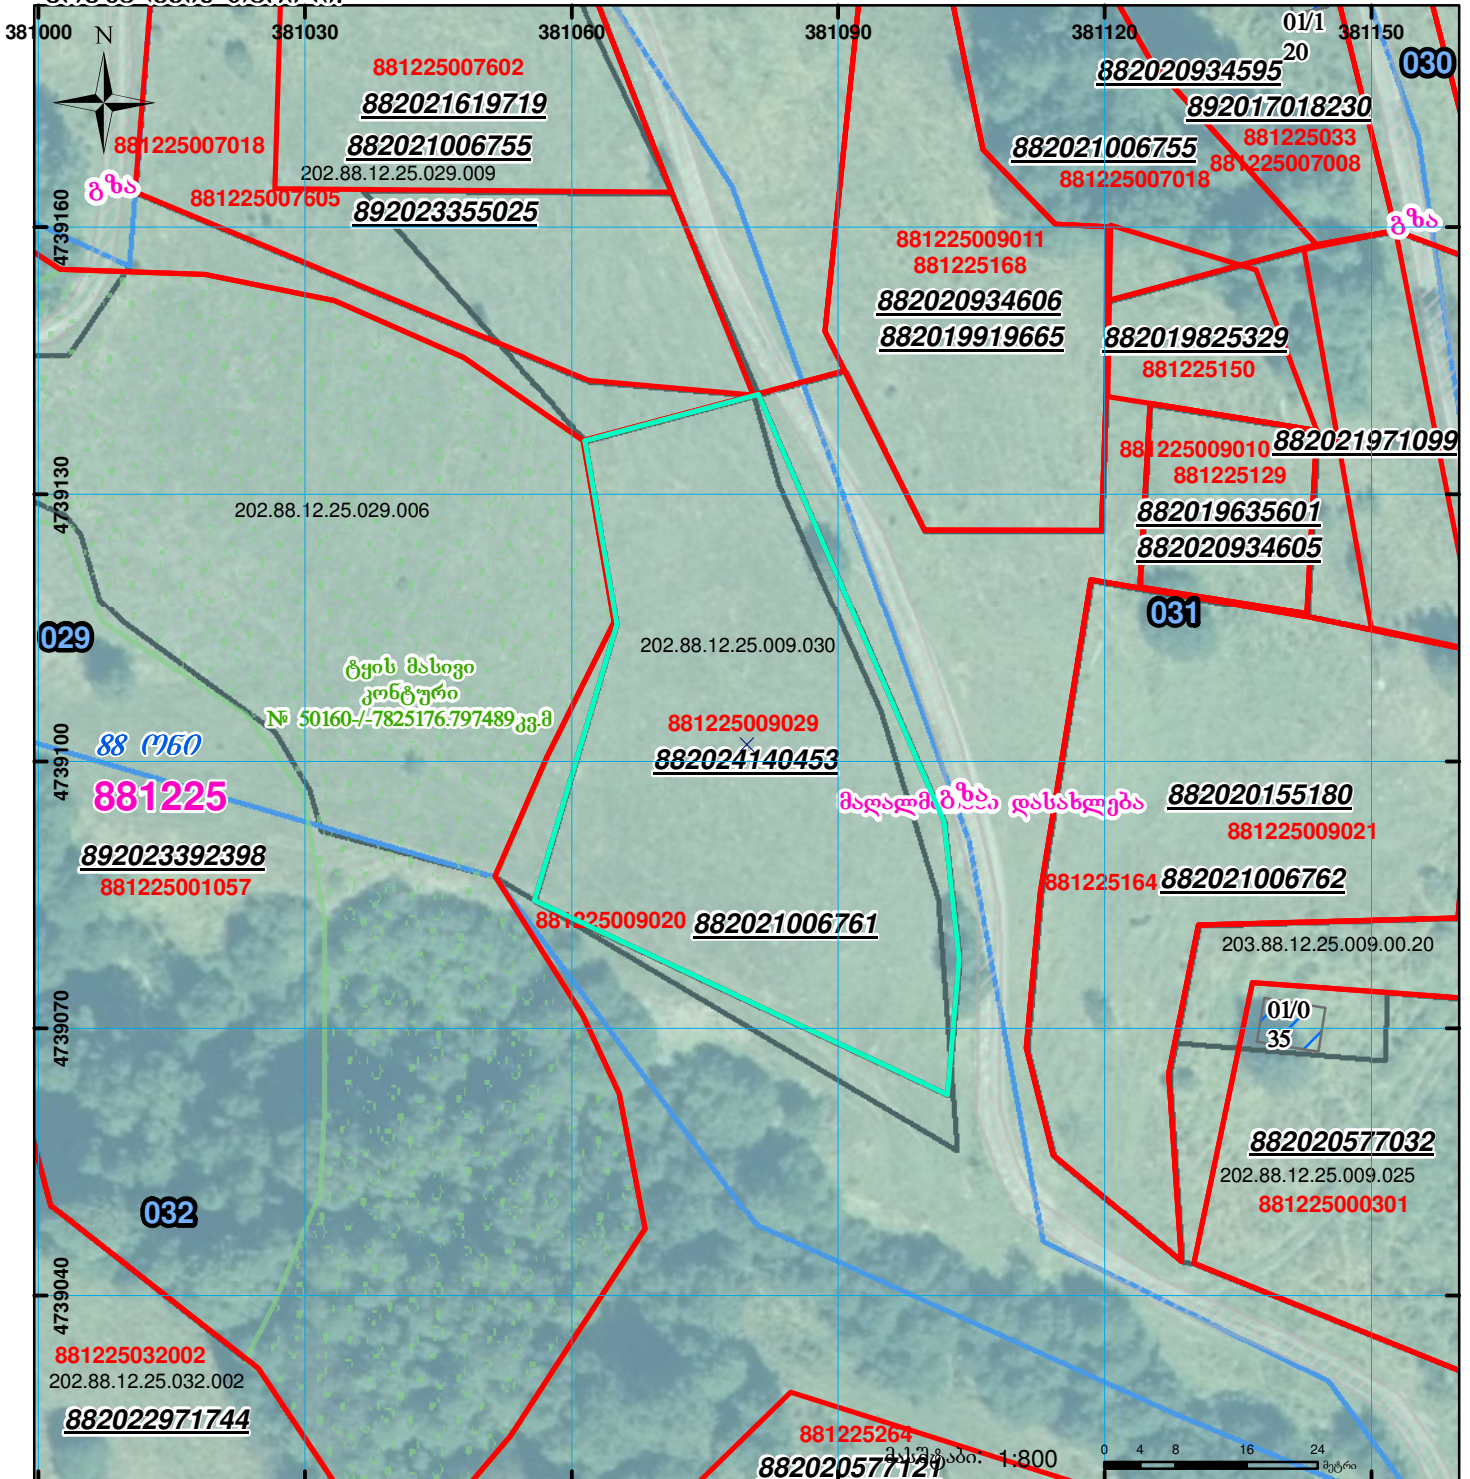

ზეილება 882021006761 წარმოებაში მყოფ მონაცემებთან

მიწის ნაკვეთის საკადასტრო კოდი:  
 განცხადების რეგისტრაციის ნომერი:  
 მიწის ნაკვეთის ფართობი:  
 ღანძნულება:

881225009029  
 882024140453  
 2268 კვ.მ.

მომზადების თარიღი:

08.02.24

შენობა-ნაგებობა, პირობითი ნომერი/სართულიანობა	ვალდებულება	სარეგისტრაციოდ წარმოდგენილი ნაკვეთი
მიწის ნაკვეთის საკადასტრო საზღვარი	მშენებარე ნაგებობა	საზოგადოებრივი ნაკვეთი

UTM (საერთაშორისო) სისტემის კოორდ.