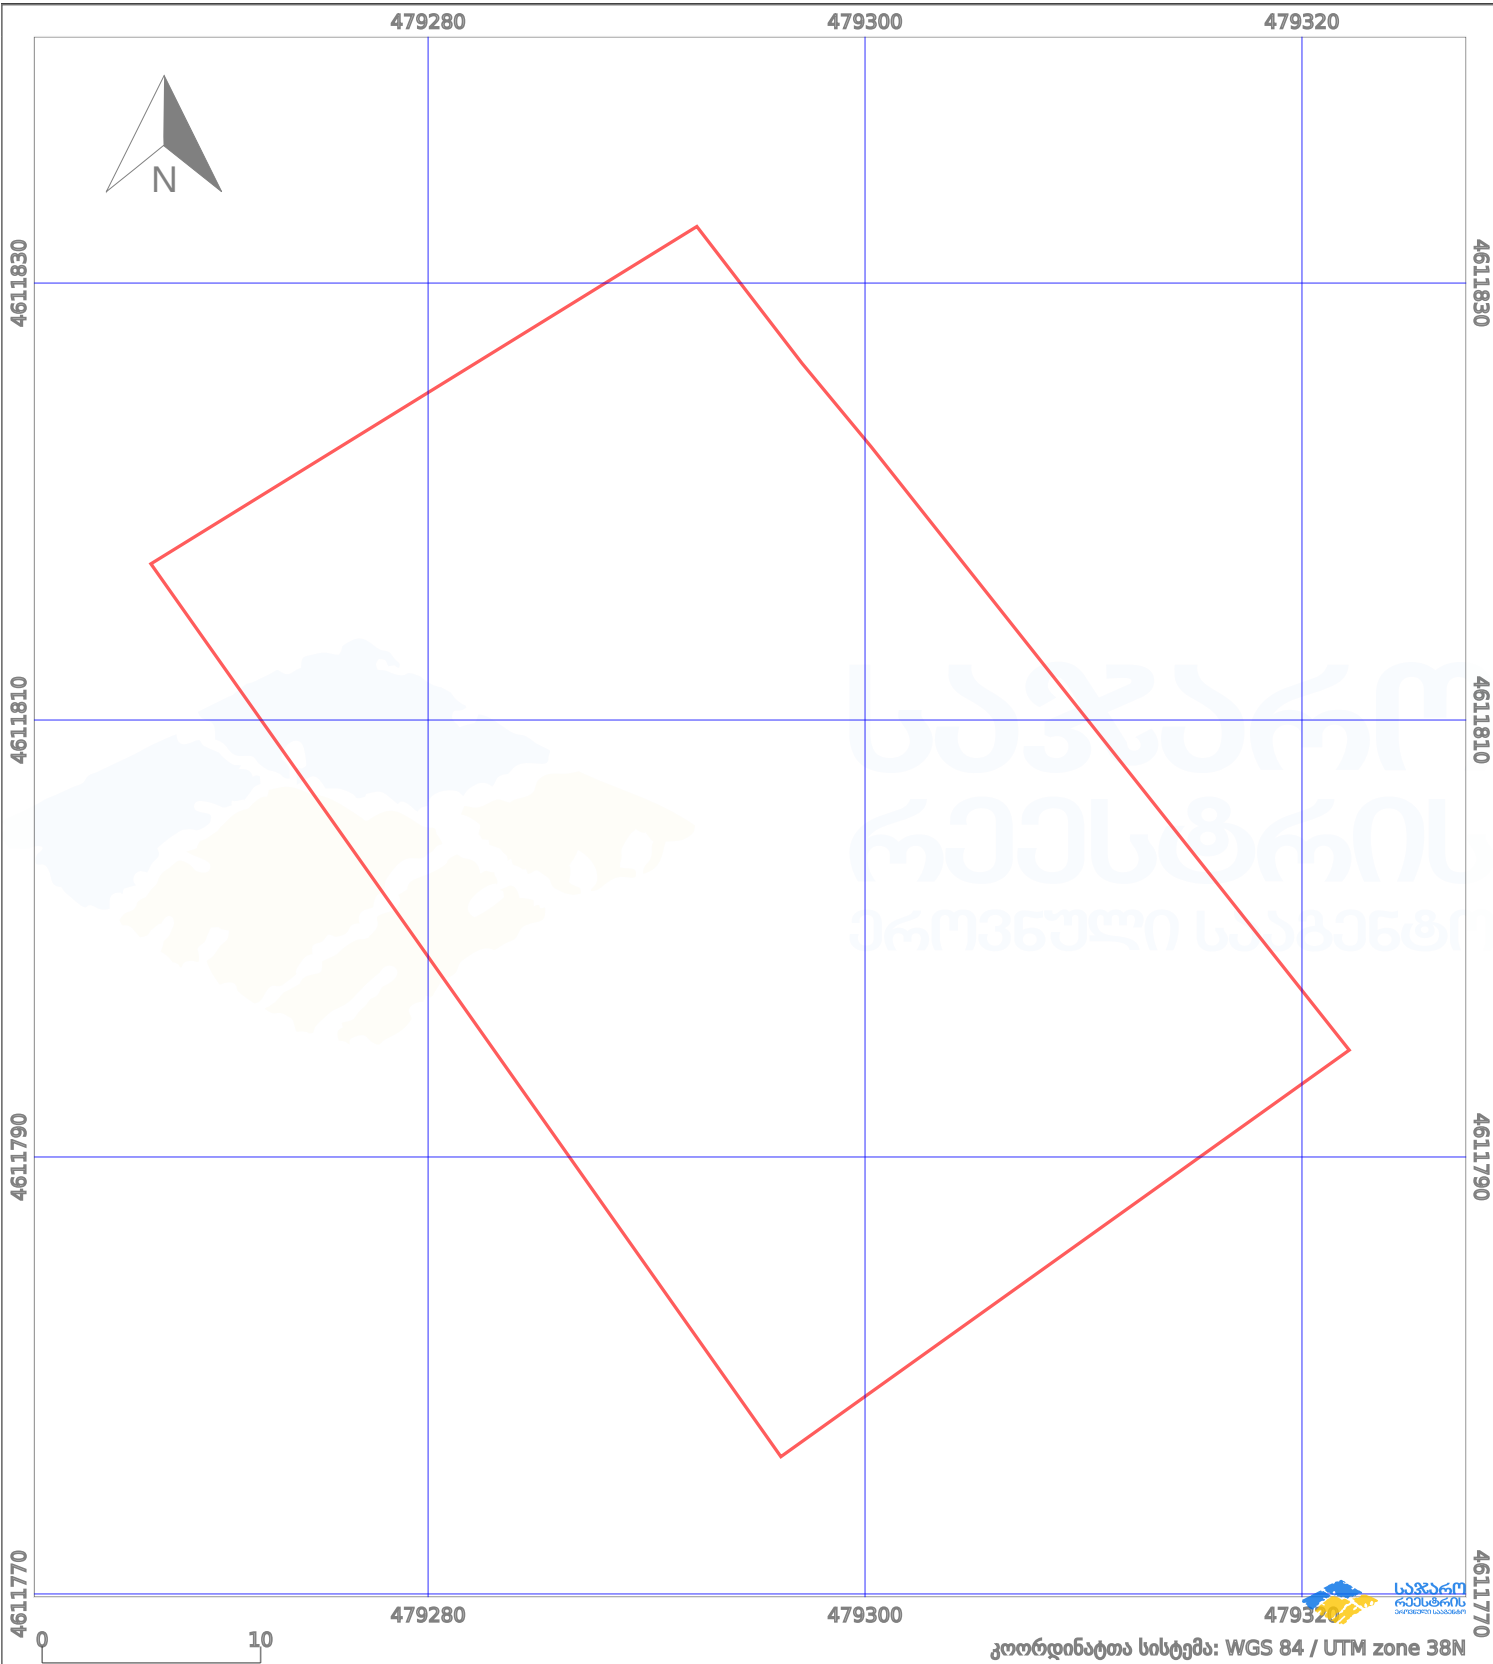

საკადასტრო გეგმა

საქართველოს რეესტრის ეროვნული სააგენტო

საკადასტრო კოდი: **01.81.02.191.035**

ნაკვეთის დანიშნულება:

სასოფლო-სამეურნეო(საკარმიდამო)

განცხადების ნომერი: **892024071468**

ფართობი:

1500 კვ.მ (WGS 84 / UTM zone 38N)

მომზადების თარიღი: **11/12/2024**

პირობითი აღნიშვნები:

	ნაკვეთის საზღვარი		მშენებარე ნაგებობა		აშენებული ნაგებობა		მინისქვეშა ნაგებობა
	საზღვარი ნაგებობა		ტყის ფონდი		ვალდებულება		ქარსაფარი ბოლი