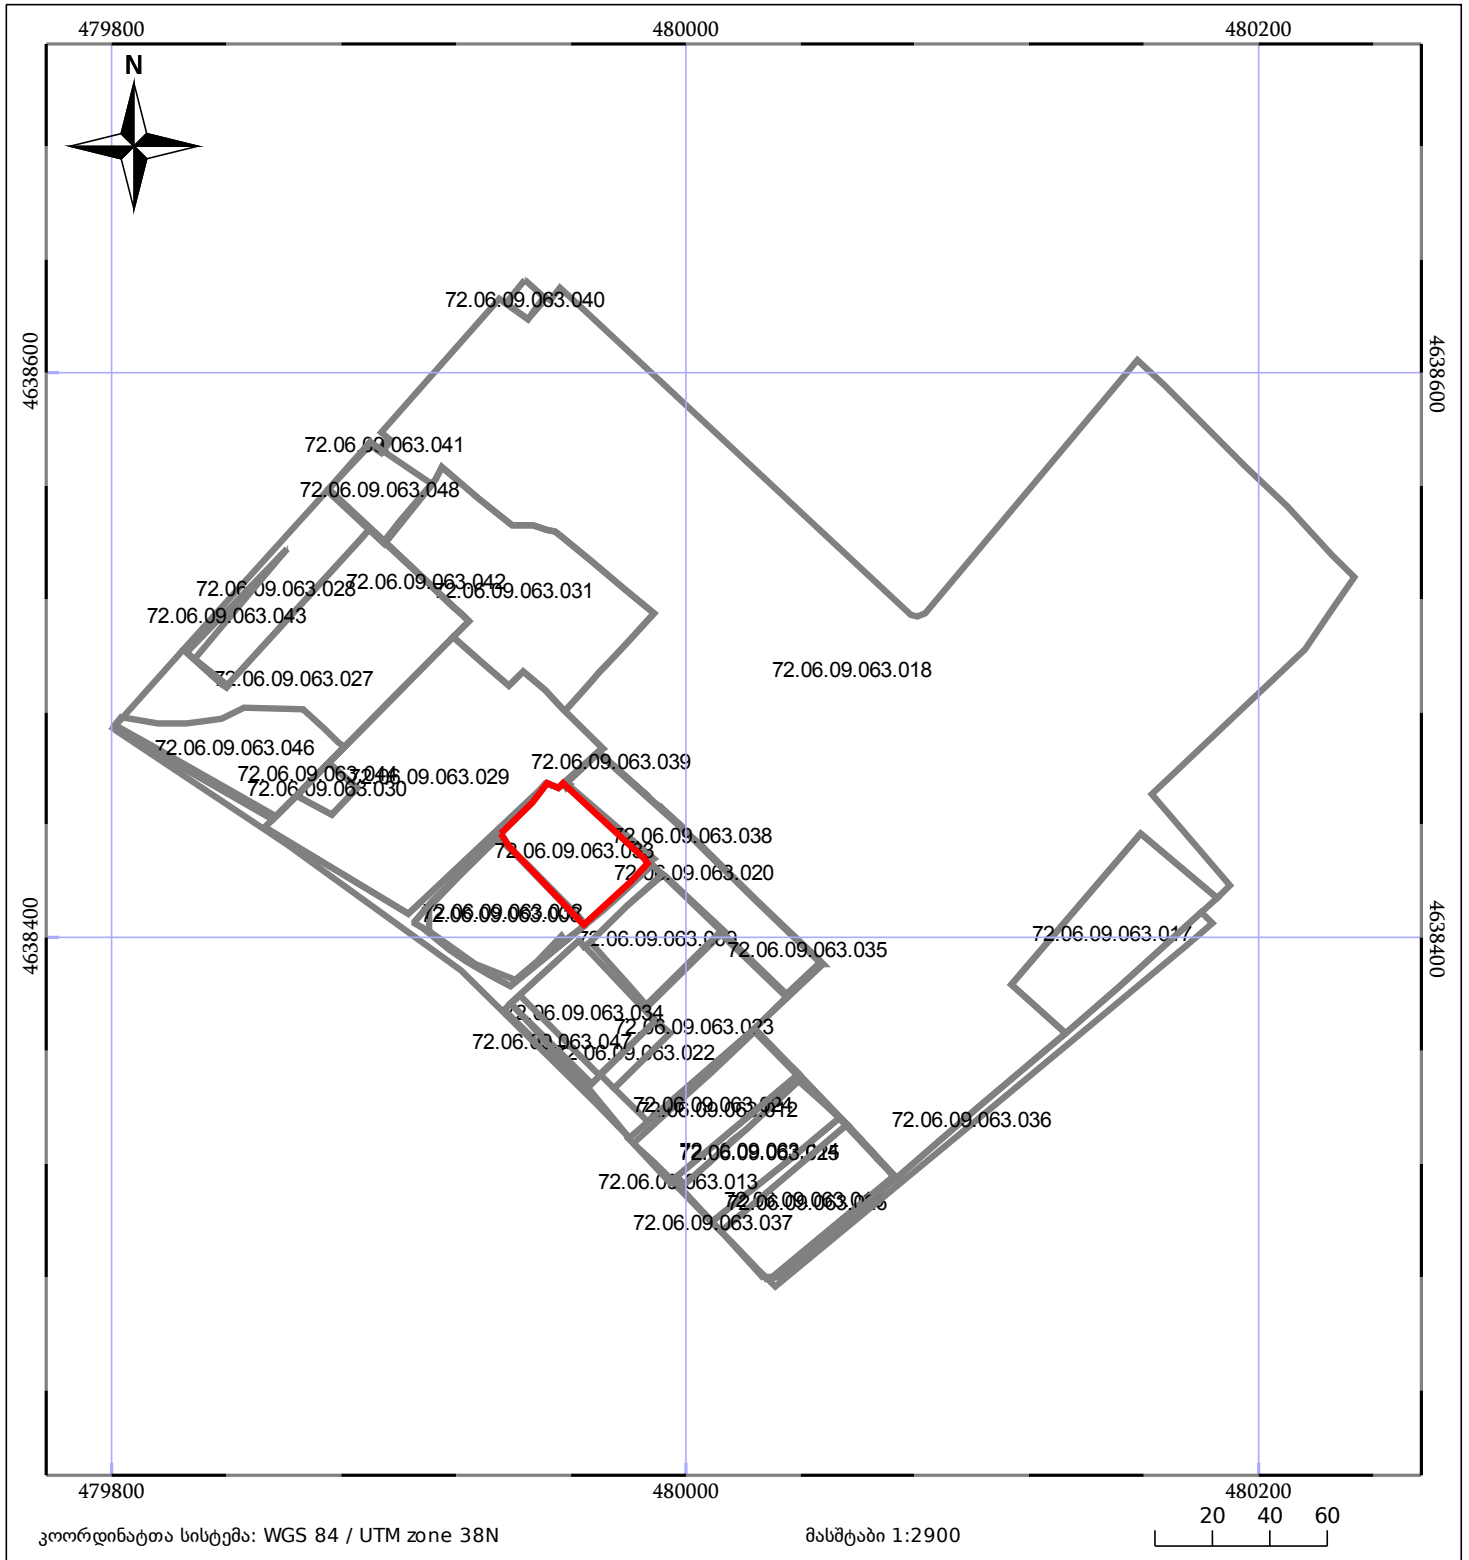

ბლოკის გეგმა

საჯარო რეესტრის ეროვნული სააგენტო

ბლოკის საკადასტრო კოდი: **72.06.09.063**

მომზადების თარიღი: **18/10/2019**

განცხადების ნომერი: **882019499197**

05/25	შენიშნული ნაკვეთი		ნაკვეთის საკადასტრო საზღვარი
05/25	შენიშნული ნაკვეთი		ბლოკის საკადასტრო ფენა