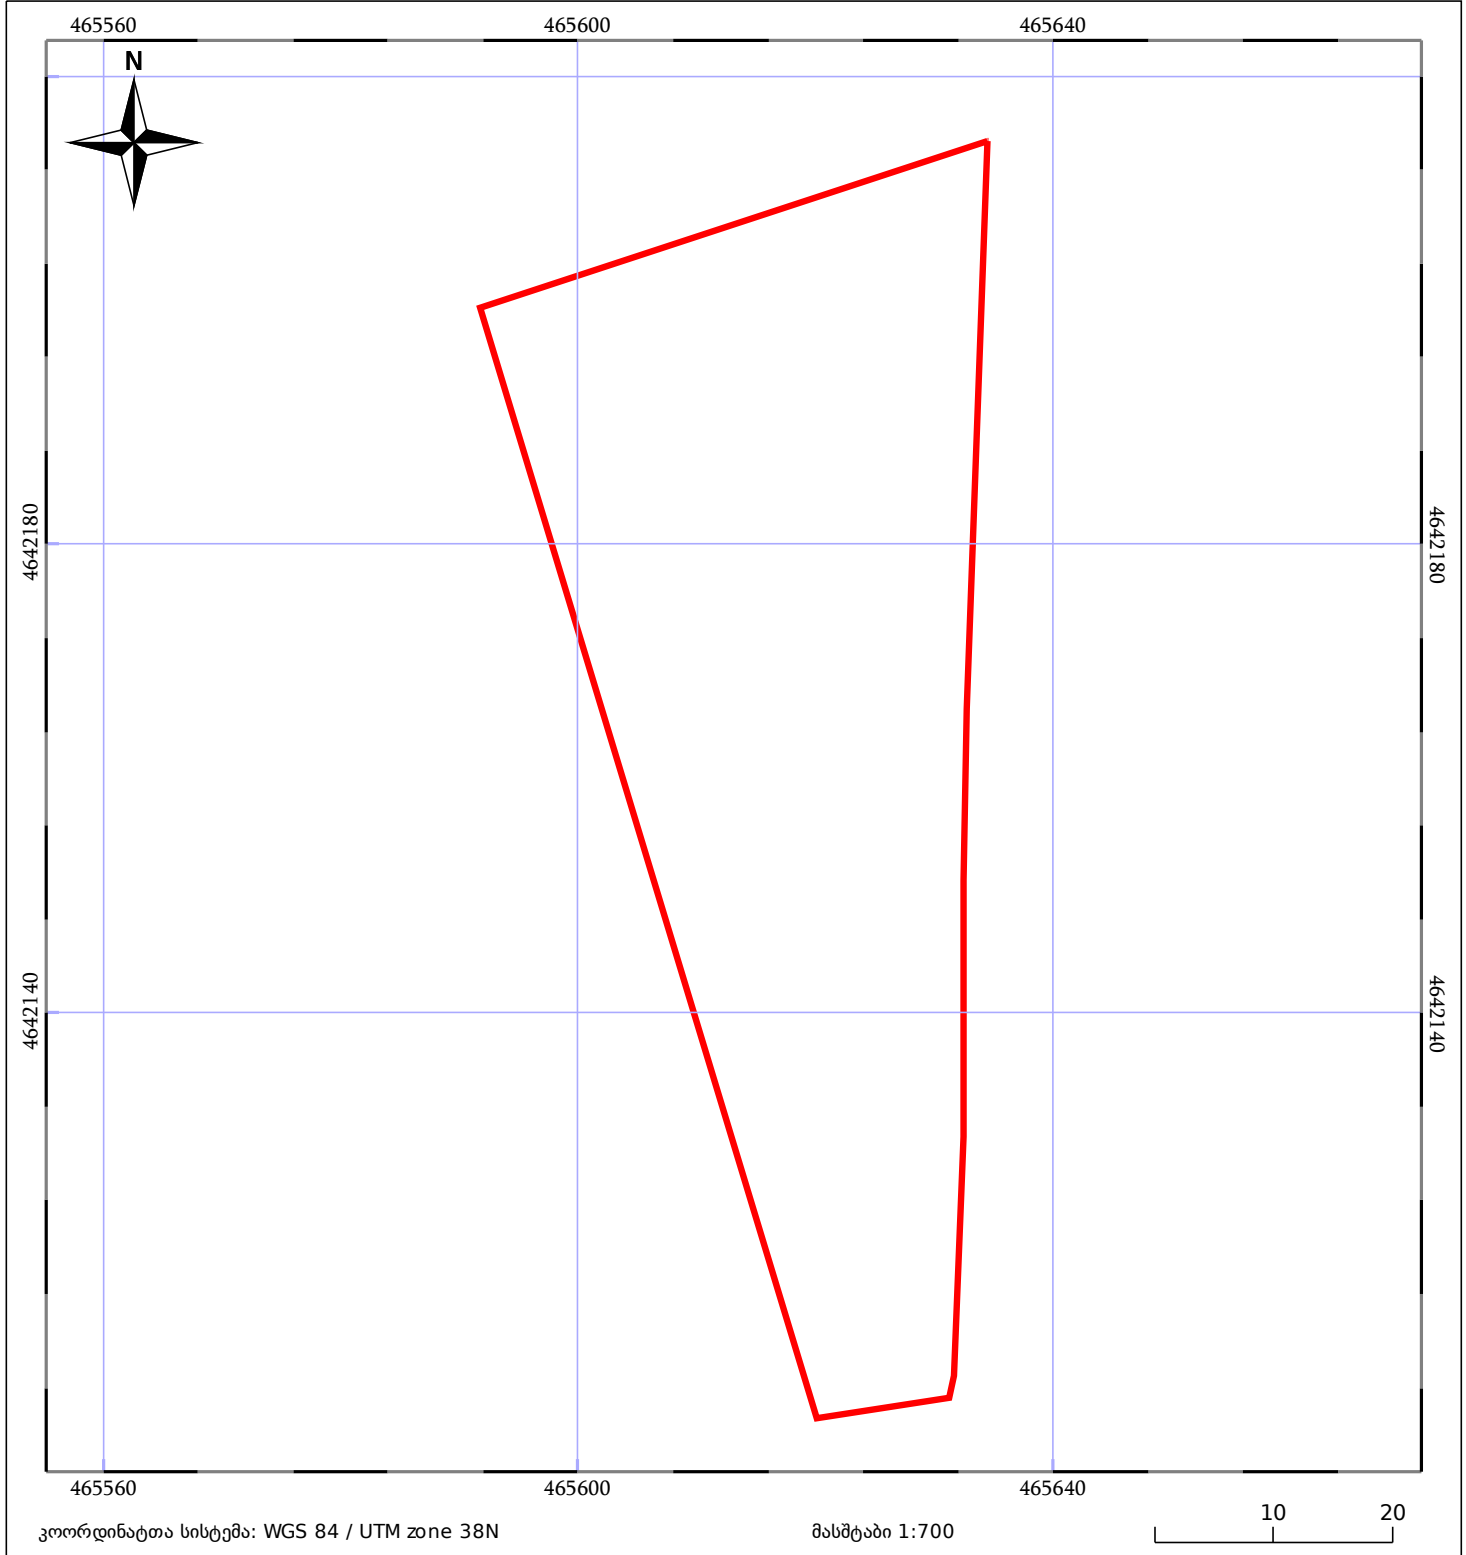

საკადასტრო გეგმა

საჯარო რეესტრის ეროვნული
სააგენტო

საკადასტრო კოდი: **72.09.15.100**

ნაკვეთის დანიშნულება:

სასოფლო-სამეურნეო(საკარმიდამო)

განცხადების ნომერი: **892024194967**

ფართობი:

2826 კვ.მ (WGS 84 / UTM zone 38N)

მომზადების თარიღი: **08/09/2025**

| | | |
|--------------------------|------------------------------|-----------------------|
| 05/25 მშენებარე ნაგებობა | ნაკვეთის საკადასტრო საზღვარი | 05/25 შენობა/ნაგებობა |
| საზღვრული ნაგებობა | ტყის ფონდი | ვალდებულება |