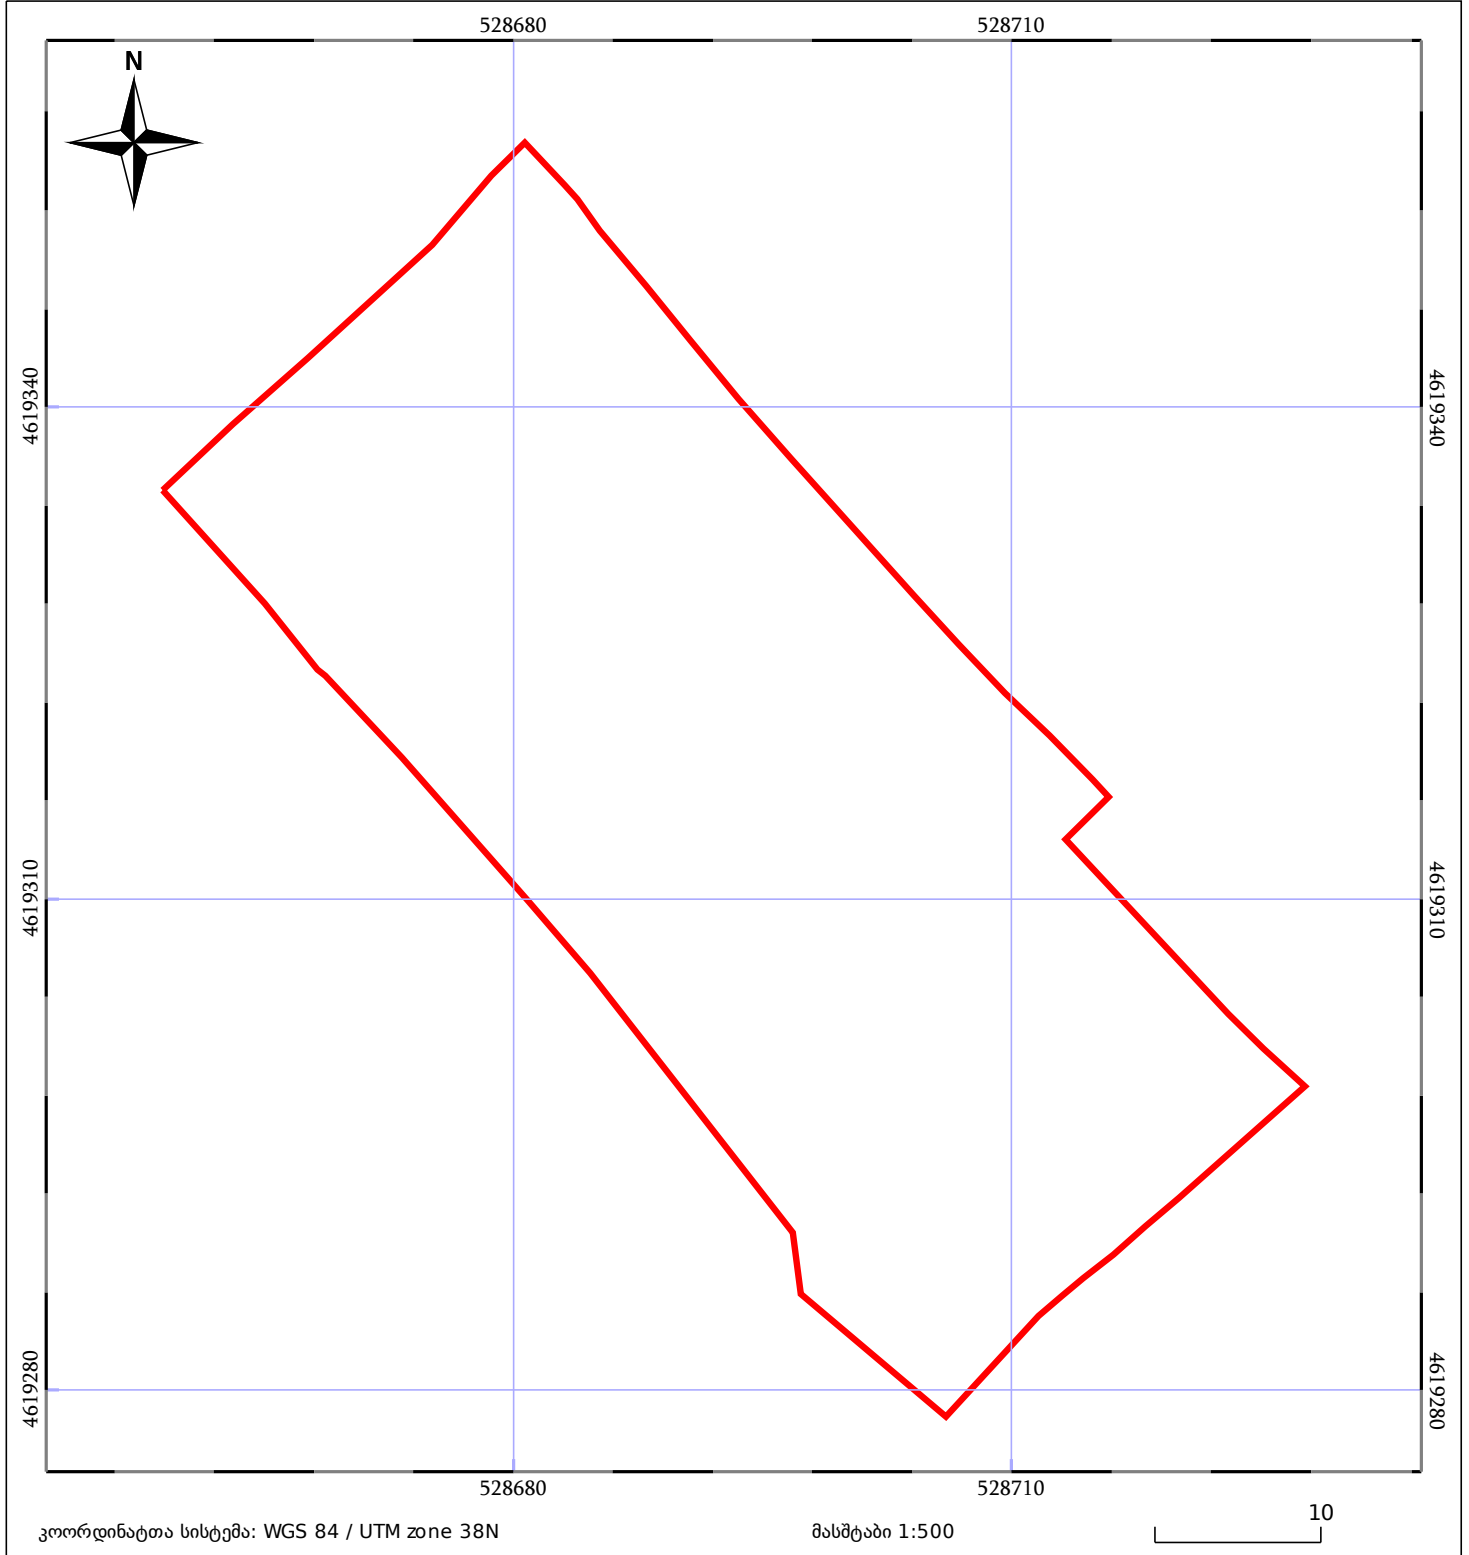

საკადასტრო გეგმა

საჯარო რეესტრის ეროვნული
სააგენტო

საკადასტრო კოდი: **55.12.61.008.037**

ნაკვეთის დანიშნულება:

სასოფლო-სამეურნეო(საკარმიდამო)

განცხადების ნომერი: **882025208688**

ფართობი:

2186 კვ.მ (WGS 84 / UTM zone 38N)

მომზადების თარიღი: **25/02/2025**

05/25 მშენებარე ნაგებობა	ნაკვეთის საკადასტრო საზღვარი	05/25 შენობა/ნაგებობა
საზოგადოებრივი ნაგებობა	ტყის ფონდი	ვალდებულება