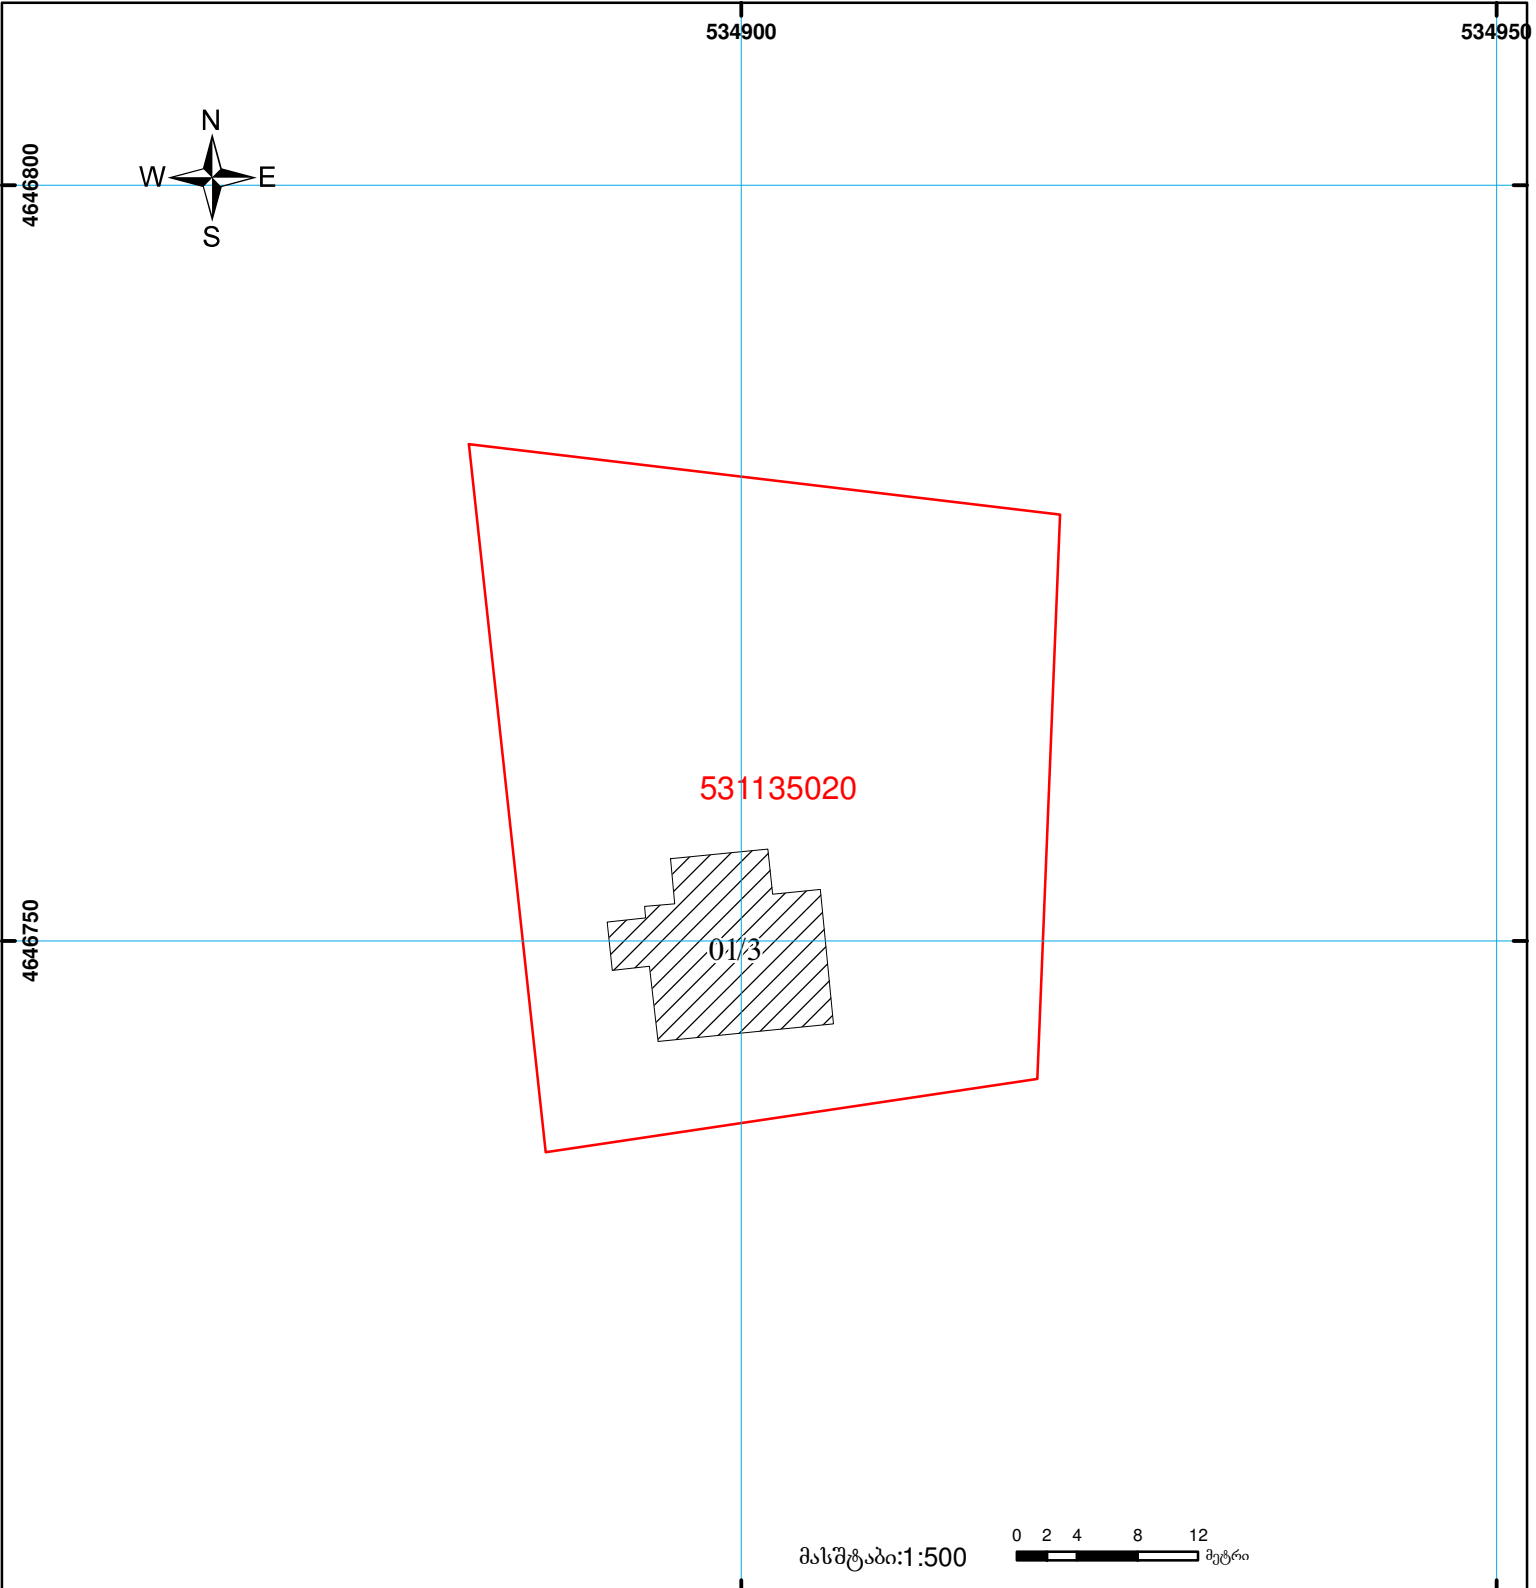

საქართველოს იუსტიციის სამინისტრო  
საჯარო რეგისტრის ეროვნული სააგენტო  
საკადასტრო ბუბმა

საჯარო რეგისტრის  
ეროვნული სააგენტო

მიწის ნაკვეთის საკადასტრო კოდი: 53 11 35 020  
ბანცხალების რეგისტრაციის ნომერი: 882012033739  
მიწის ნაკვეთის ფართობი: 1509 კვ.მ.  
დანიშნულება: სასოფლო-სამეურნეო  
კატეგორია: საკარმიდამო  
მომზადების თარიღი: 27.01.12

	შენიშნული ნაკვეთი, პირობითი ნომერი/სართულიანობა		ვალდებულება		საზობრივი ნაკვეთი	00'0" 0.00 UTM (საერთაშორისო) სისტემის კოორდ.
	მიწის ნაკვეთის საკადასტრო საზღვარი		მშენებარე ნაკვეთი			