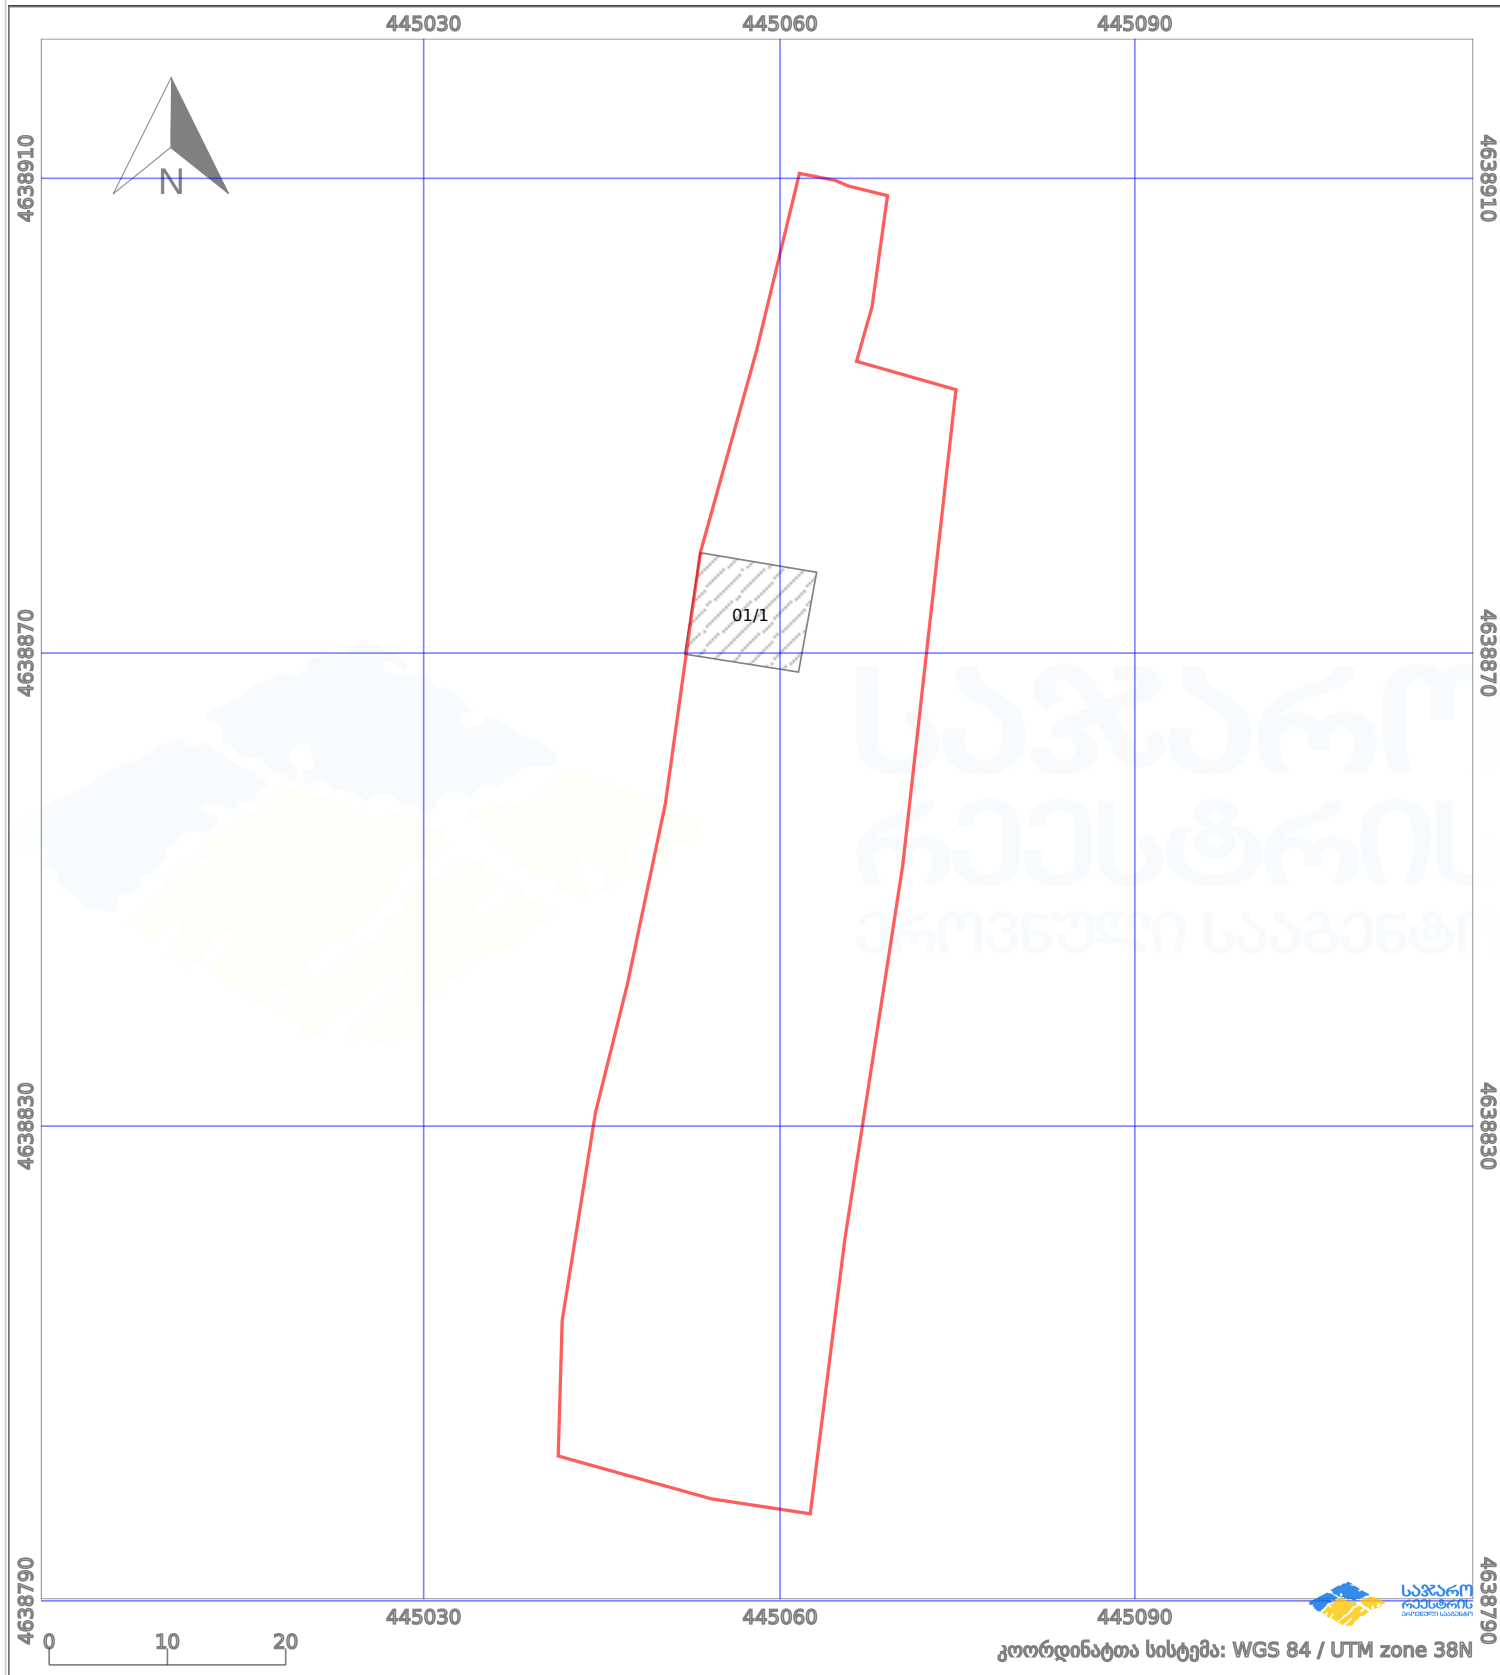

საკადასტრო გეგმა

საქართველოს რეესტრის ეროვნული სააგენტო

საკადასტრო კოდი:

67.17.32.545

ნაკვეთის დანიშნულება:

სასოფლო-სამეურნეო(საკარმიდამო)

განცხადების ნომერი:

882023224572

ფართობი:

2133 კვ.მ (WGS 84 / UTM zone 38N)

მომზადების თარიღი:

25/04/2023

პირობითი აღნიშვნები:

- | | | | | | | | | |
|--|--------------------|--|--------------------|--|------|--------------------|--|----------------|
| | ნაკვეთის საზღვარი | | მშენებარე ნაკებობა | | 02/4 | აშენებული ნაკებობა | | ქარსაფარი ზოლი |
| | საზომრივი ნაკებობა | | ტყის ფონდი | | | ვალდებულება | | |