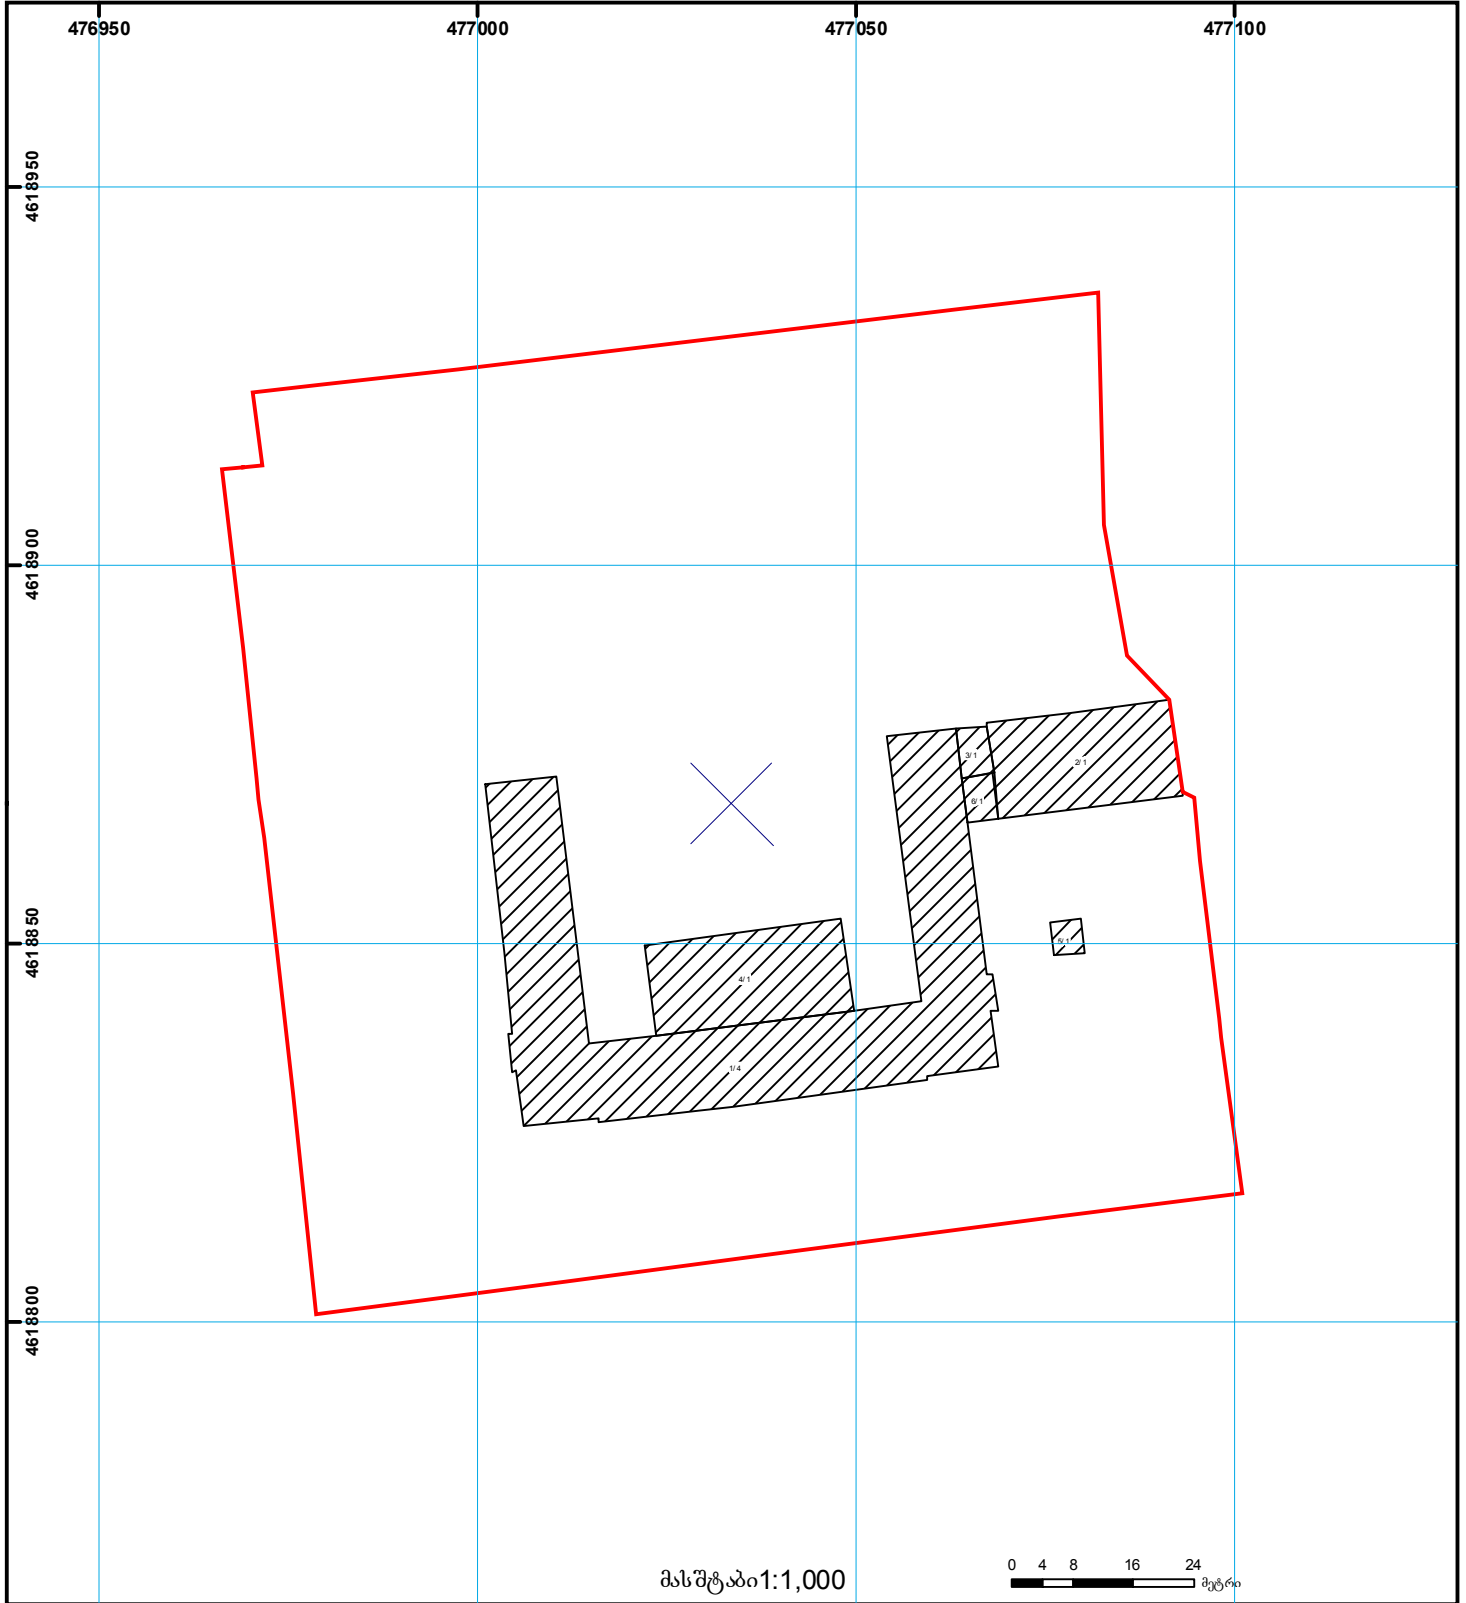

საქართველოს იუსტიციის სამინისტრო
საჯარო რეგისტრის ეროვნული სააგენტო

საკადასტრო გეგმა

საჯარო რეგისტრის
ეროვნული სააგენტო

მიწის ნაკვეთის საკადასტრო კოდი: 01.14.04.022.006
განცხადების რეგისტრაციის ნომერი 882009417345
მიწის ნაკვეთის ფართობი: 14446 კვ.მ.
დანიშნულება: არასასოფლო-სამეურნეო
პროგნოზის თარიღი 18.12.09

	შენობა-ნაგებობა, პირობითი ნომერი/სართულიანობა		ვალდებულება		ხაზობრივი ნაგებობა	0.00 00.0 UTM (საერთაშორისო) სისტემის კოორდ.
	მიწის ნაკვეთის საკადასტრო საზღვარი		მშენებარე ნაგებობა		მიწის ქვეშა ნაგებობა	