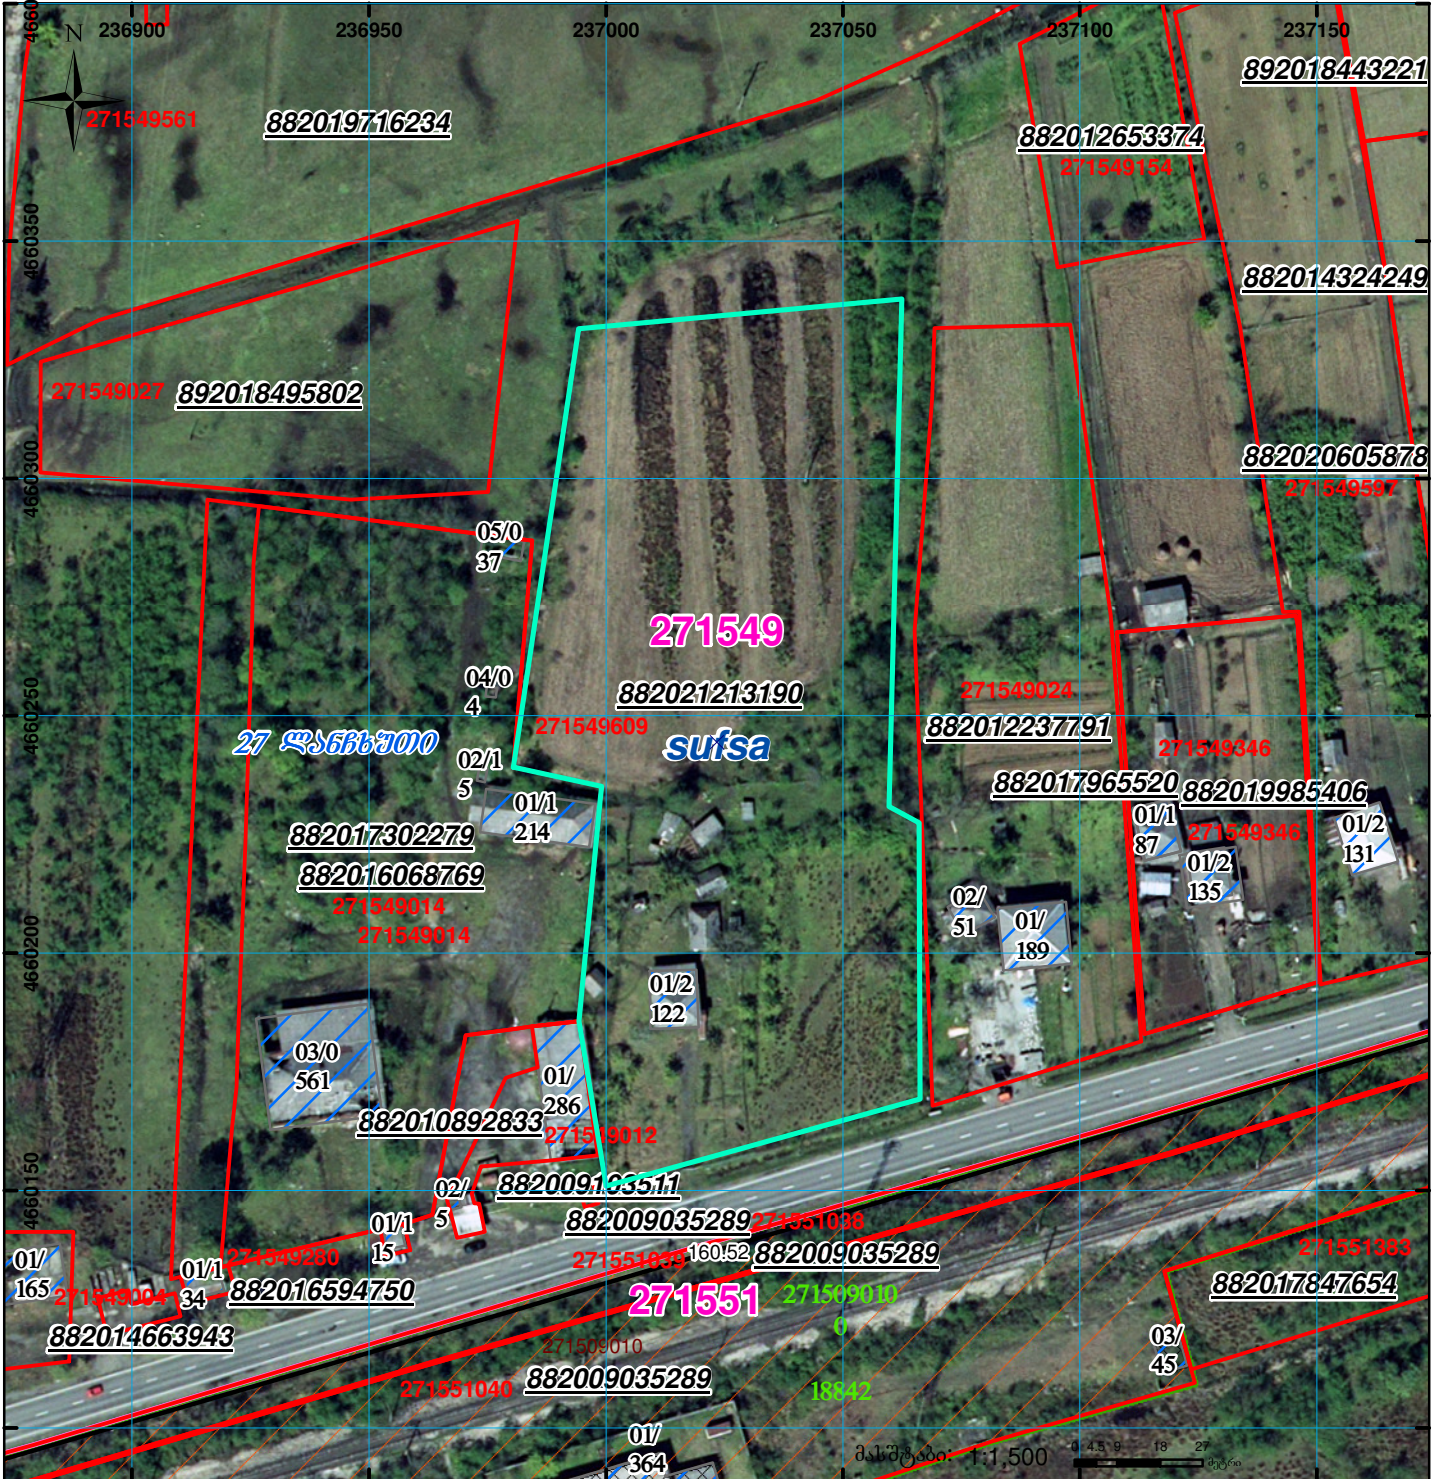

მიწის ნაკვეთის საკადასტრო კოდი:
 განცხადების რეგისტრაციის ნომერი:
 მიწის ნაკვეთის ფართობი:
 დანიშნულება:
 მიწის ნაკვეთის თარიღი:

271549609
 882021213190
 12505 კვ.მ.
 24.03.21

	შენიშნული ნაკვეთი, პირობითი ნომერი/სართულიანობა		ვალდებულება		სარეგისტრაციო წარმოდგენილი ნაკვეთი
	მიწის ნაკვეთის საკადასტრო საზღვარი		შუენებარე ნაკვეთი		საზობრივი ნაკვეთი

UTM (საერთაშორისო) სისტემის კოორდ.