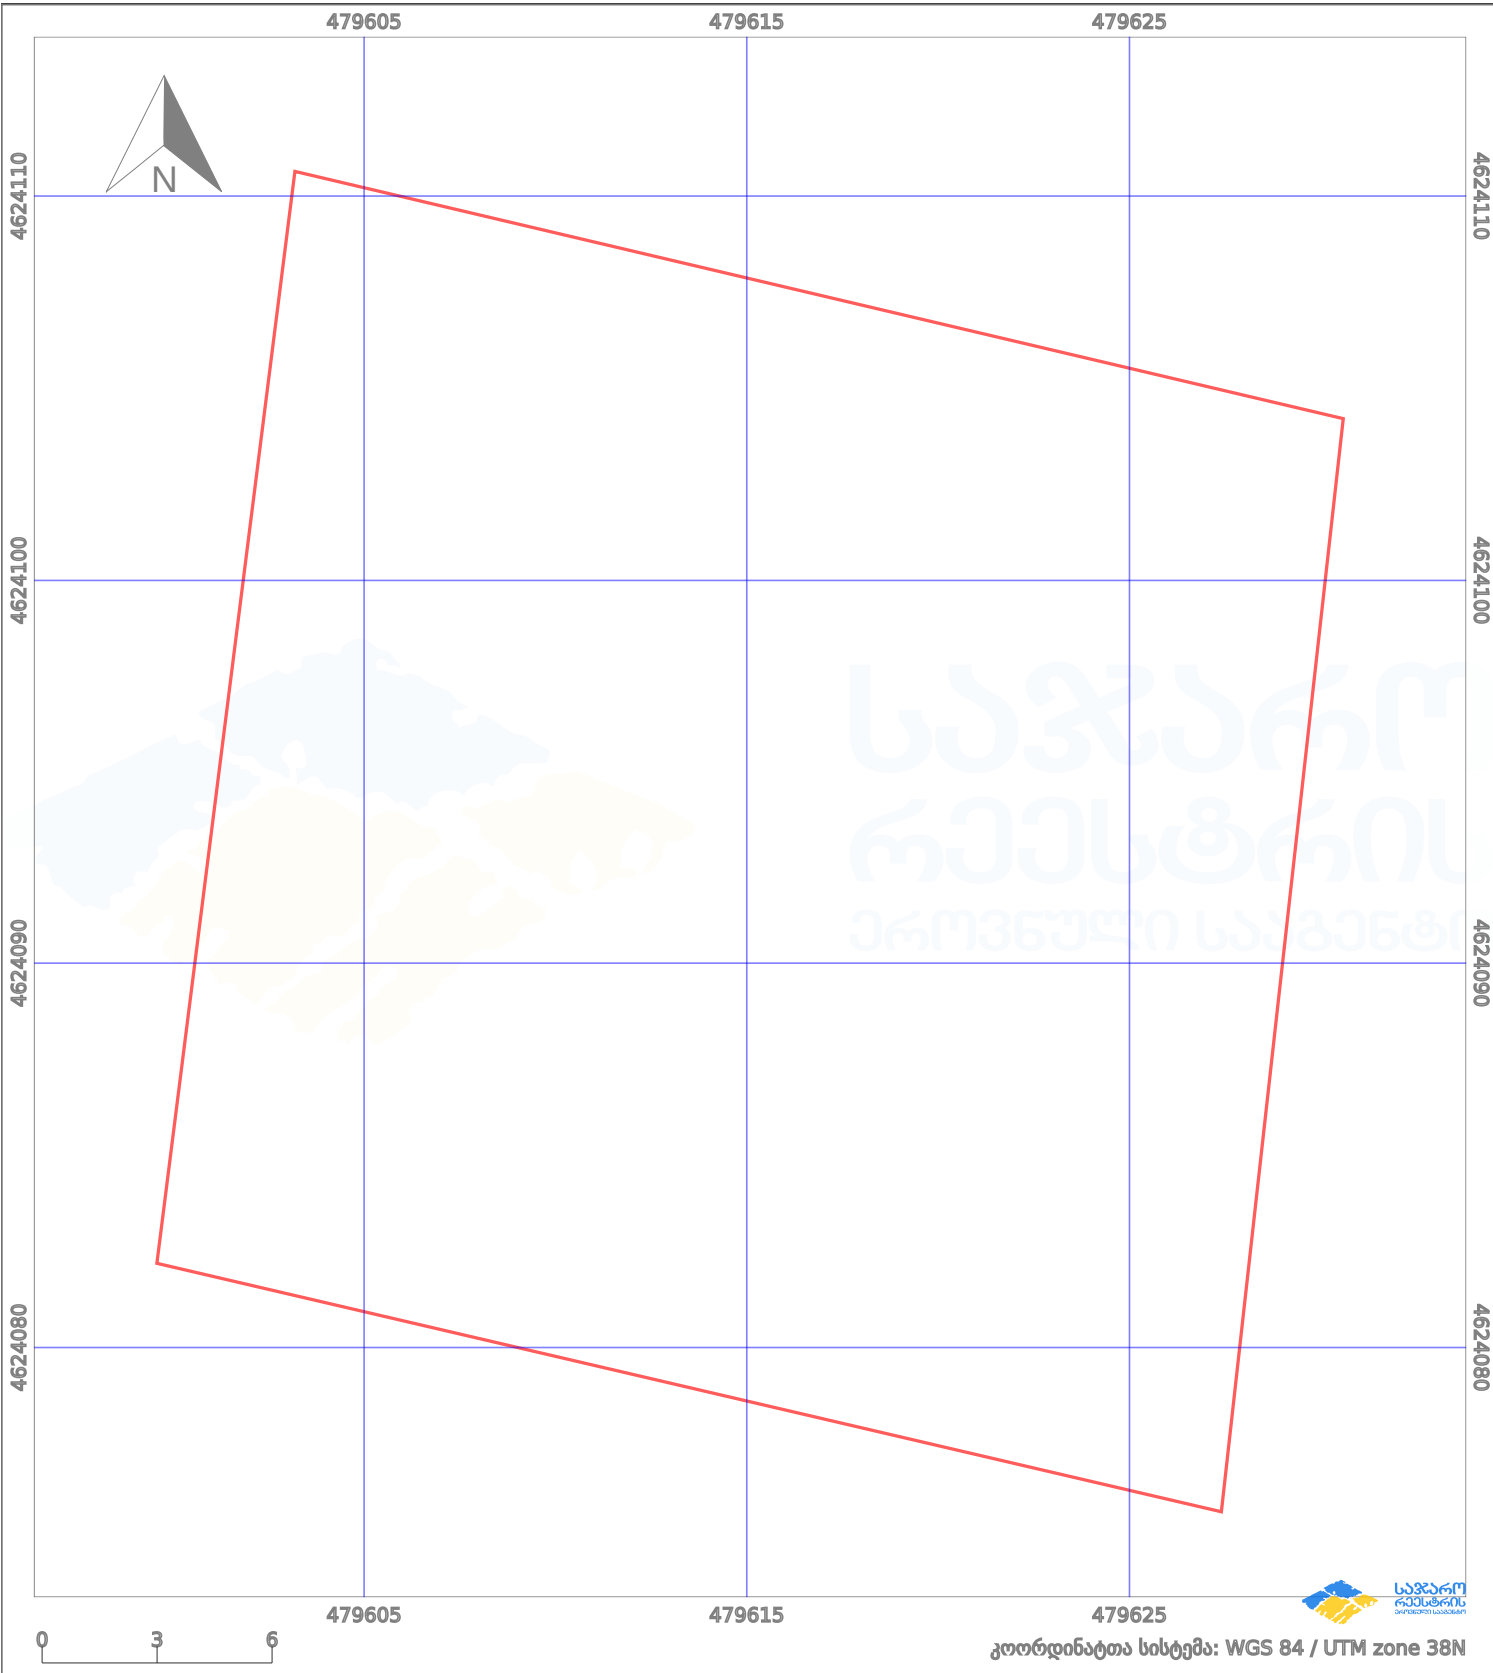

# საკადასტრო გეგმა

საჯარო რეგისტრის ეროვნული  
სააგენტო

საკადასტრო კოდი: **01.72.14.020.500**

ნაკვეთის დანიშნულება:

**სასოფლო-სამეურნეო(საკარმიდამო)**

განცხადების ნომერი: **882024835398**

ფართობი:

**807 კვ.მ (WGS 84 / UTM zone 38N)**

მომზადების თარიღი: **05/11/2024**

პირობითი აღნიშვნები:

	ნაკვეთის საზღვარი		მშენებარე ნაგებობა		ამენებული ნაგებობა		მინისქვეშა ნაგებობა
	საზომრივი ნაგებობა		ტყის ფონდი		ვალდებულება		ქარსაფარი ბოლი