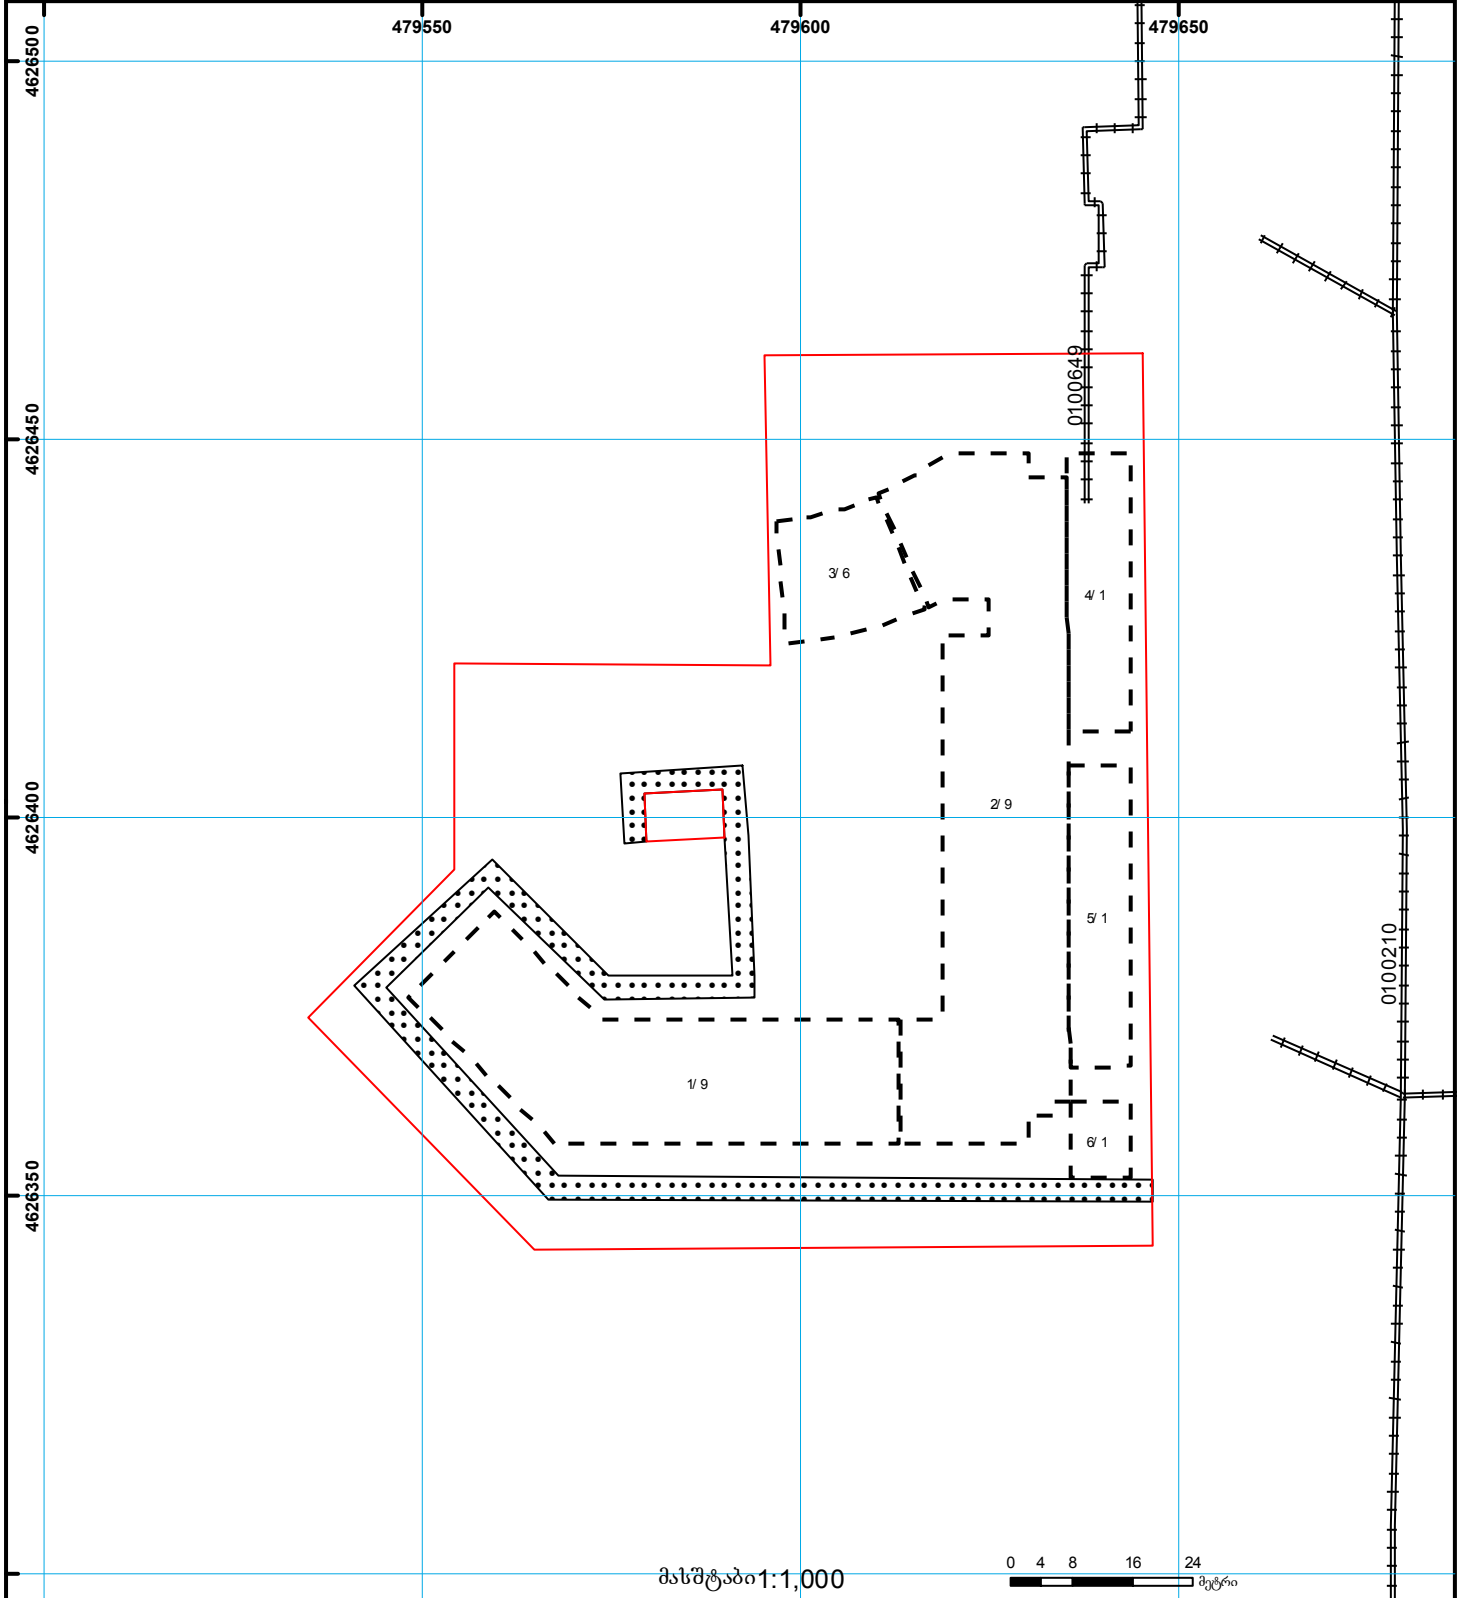

საქართველოს იუსტიციის სამინისტრო
საჯარო რეგისტრის ეროვნული სააგენტო

საკადასტრო გეგმა

საჯარო რეგისტრის
ეროვნული სააგენტო

მიწის ნაკვეთის საკადასტრო კოდი: 01.10.06.001.118
განცხადების რეგისტრაციის ნომერი 882012182741
მიწის ნაკვეთის ფართობი: 9419 კვ.მ.
ღანძღვულება: არასა სოფლო-სამეურნეო
მომზადების თარიღი 17.05.12

	შენიშნულ ნაკვეთებსა, პირობითი ნომერი/სართულიანობა		ვალდებულება		საზღვრის ნაკვეთი	000 000 UTM (საერთაშორისო) სისტემის კოორდ.
	მიწის ნაკვეთის საკადასტრო საზღვარი		შეზღუდვები ნაკვეთი		მიწისქვეშა ნაკვეთი	