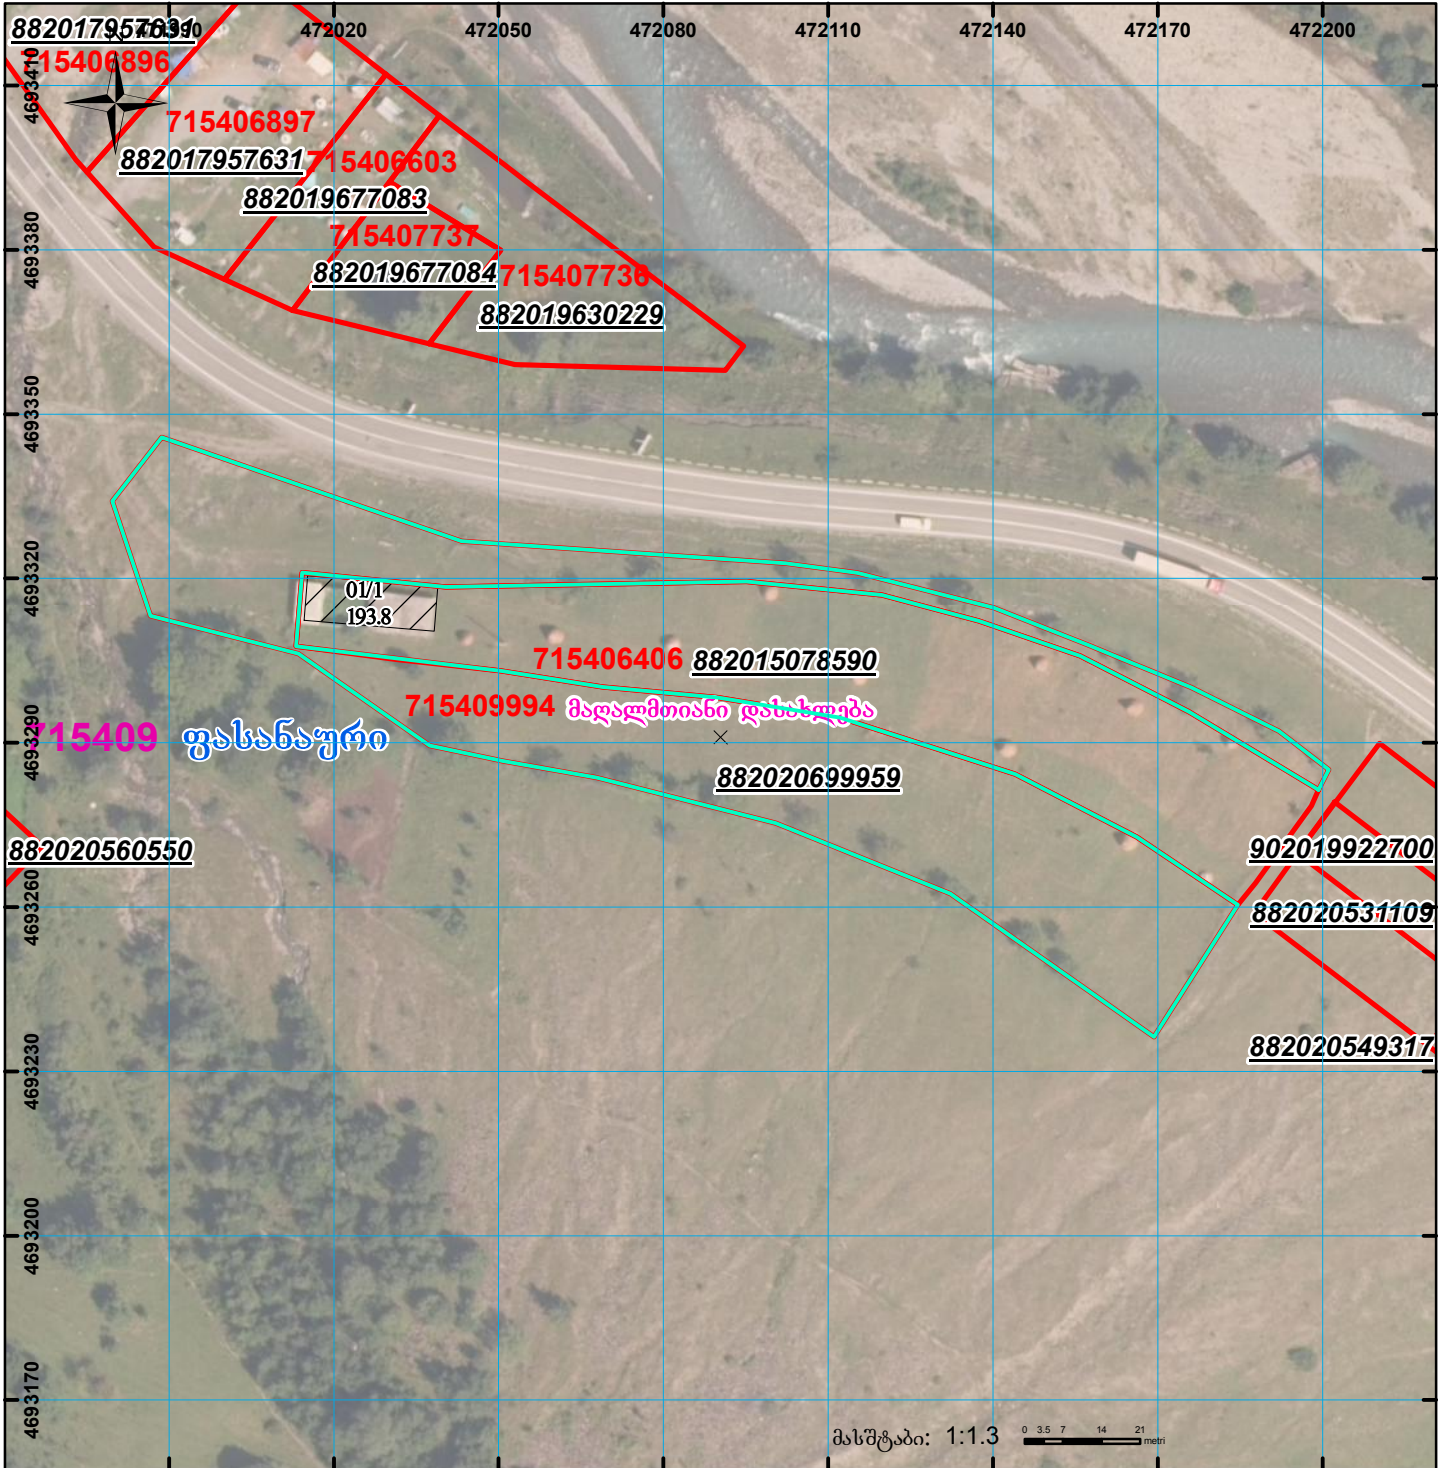

მიწის ნაკვეთის საკადასტრო კოდი: **71 54 09 994**
 განცხადების რეგისტრაციის ნომერი: **882020699959**
 მიწის ნაკვეთის ფართობი: **5548 კვ.მ.**
 დანიშნულება:
 მომხმარებლის თარიღი: **28.09.20**

	შენიშვნა-ნაგებობა, პირობითი ნომერი/სართულიანობა		ვალდებულება		სარეგისტრაციოდ წარმოდგენილი ნაკვეთი
	მიწის ნაკვეთის საკადასტრო საზღვარი		მშენებარე ნაგებობა		საზობრივი ნაგებობა

UTM (საერთაშორისო) სისტემის კოორდ. 00°00'