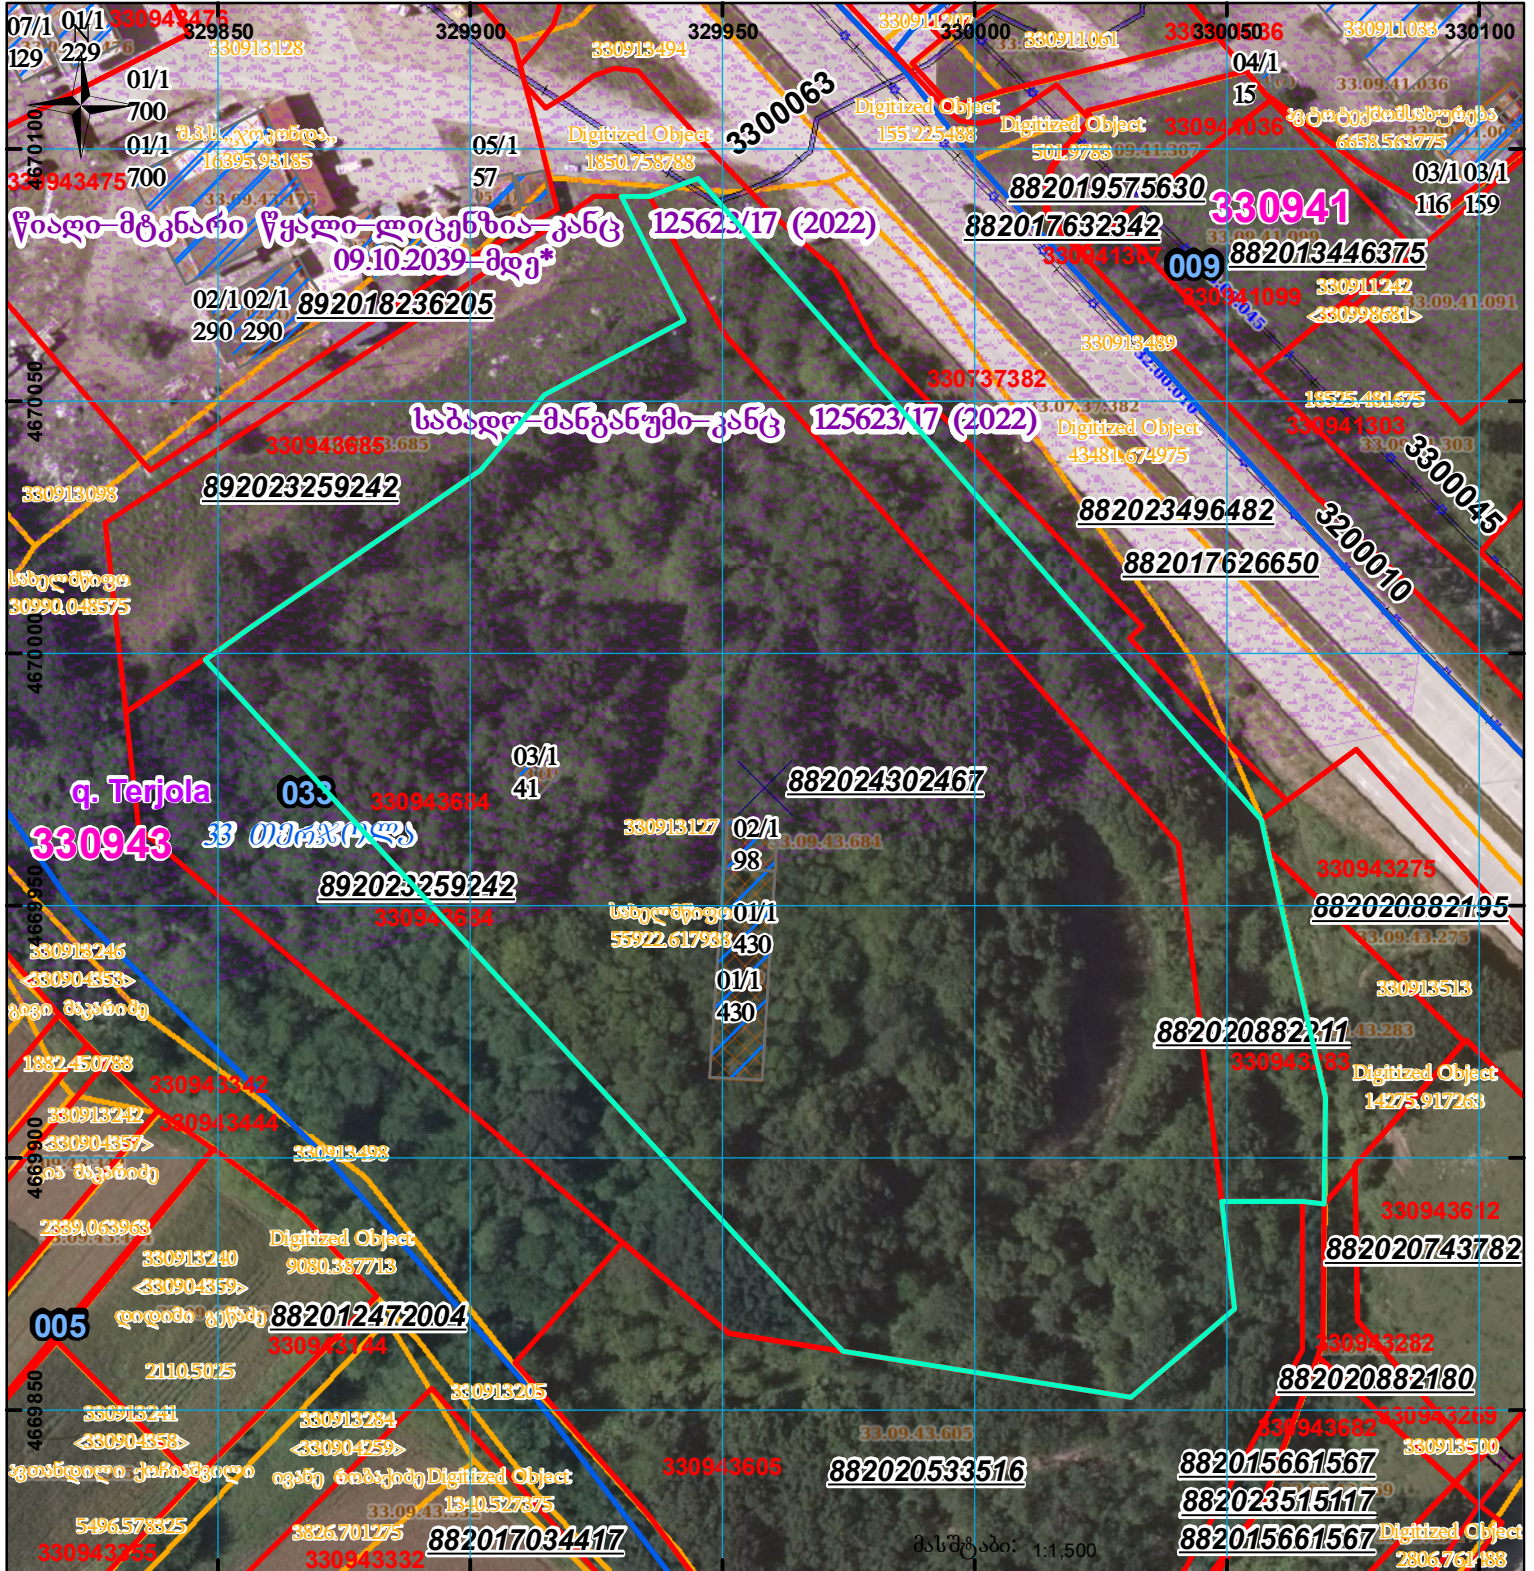

მიწის ნაკვეთის საკადასტრო კოდი: **330943684**
 განცხადების რეგისტრაციის ნომერი: **882024302467**
 მიწის ნაკვეთის ფართობი: **28000 კვ.მ.**
 დანიშნულება:
 მომზადების თარიღი: **28.03.24**

	შენიშნა-ნაგებობა, პირობითი ნომერი/სართულიანობა		ვალდებულება		სარეგისტრაციოდ წარმოდგენილი ნაკვეთი
	მიწის ნაკვეთის საკადასტრო საზღვარი		შენიშნა ნაკვეთი		სახობრივი ნაკვეთი