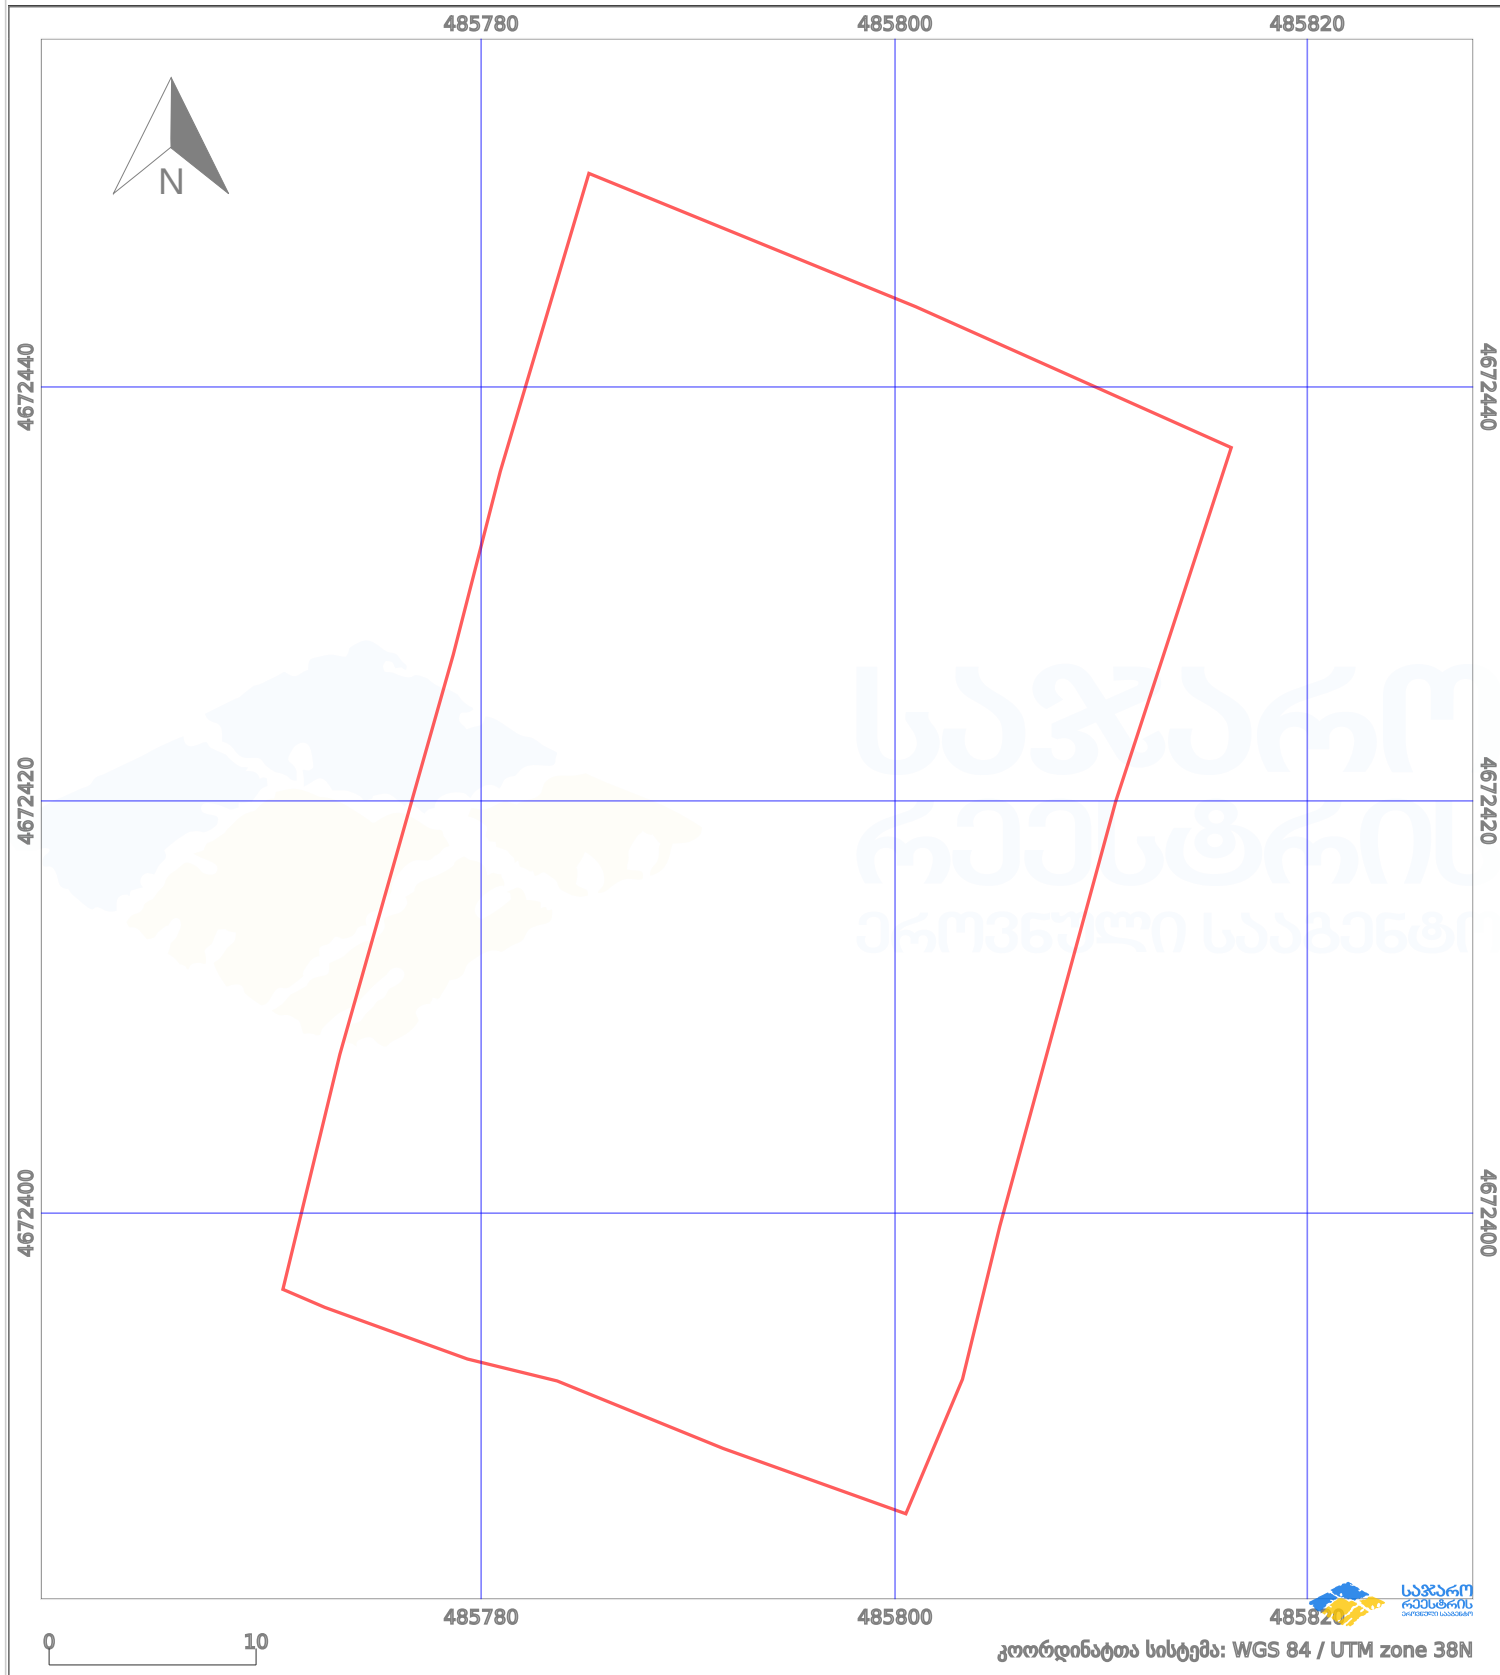

საკადასტრო გეგმა

საქართველოს რეესტრის ეროვნული სააგენტო

საკადასტრო კოდი:

71.52.04.811

ნაკვეთის დანიშნულება:

სასოფლო-სამეურნეო(საკარმიდამო)

განცხადების ნომერი:

892023305458

ფართობი:

1821 კვ.მ (WGS 84 / UTM zone 38N)

მომზადების თარიღი:

13/03/2024

პირობითი აღნიშვნები:

- | | | | | | | | |
|--|--------------------|--|--------------------|--|--------------------|--|----------------|
| | ნაკვეთის საზღვარი | | მშენებარე ნაგებობა | | აშენებული ნაგებობა | | ქარსაფარი ზოლი |
| | საზომრივი ნაგებობა | | ტყის ფონდი | | ვალდებულება | | |