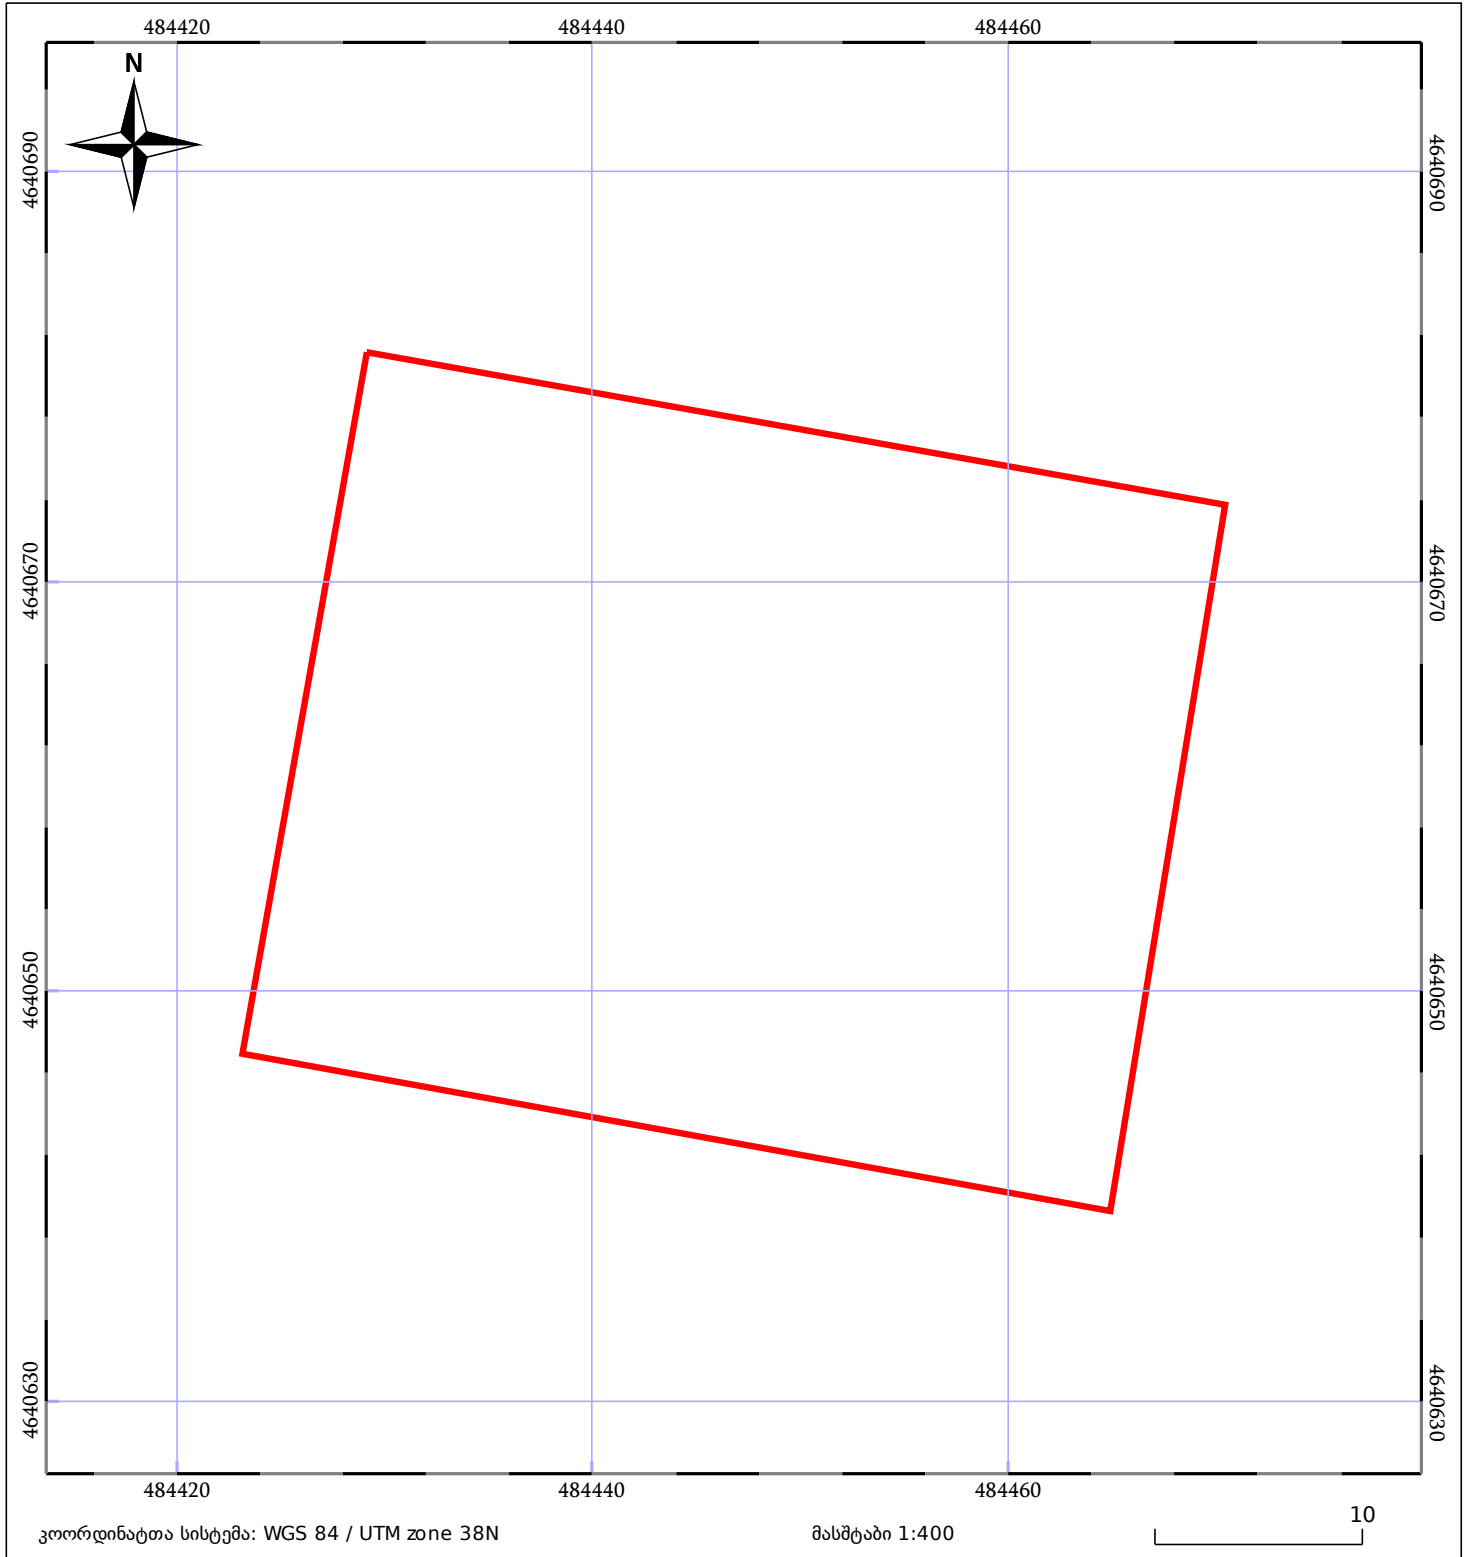

# საკადასტრო გეგმა

საჯარო რეესტრის ეროვნული  
სააგენტო

საკადასტრო კოდი: **72.04.09.481**

ნაკვეთის დანიშნულება:

**სასოფლო-სამეურნეო**

განცხადების ნომერი: **882016571132**

ფართობი:

**1470 კვ.მ (WGS 84 / UTM zone 38N)**

მომზადების თარიღი: **02/09/2016**

ნაკვეთის საკადასტრო საზღვარი	ხაზობრივი ნაგებობა	ტყის ფონდი
შენობა/ნაგებობა	მშენებარე ნაგებობა	ვალდებულება