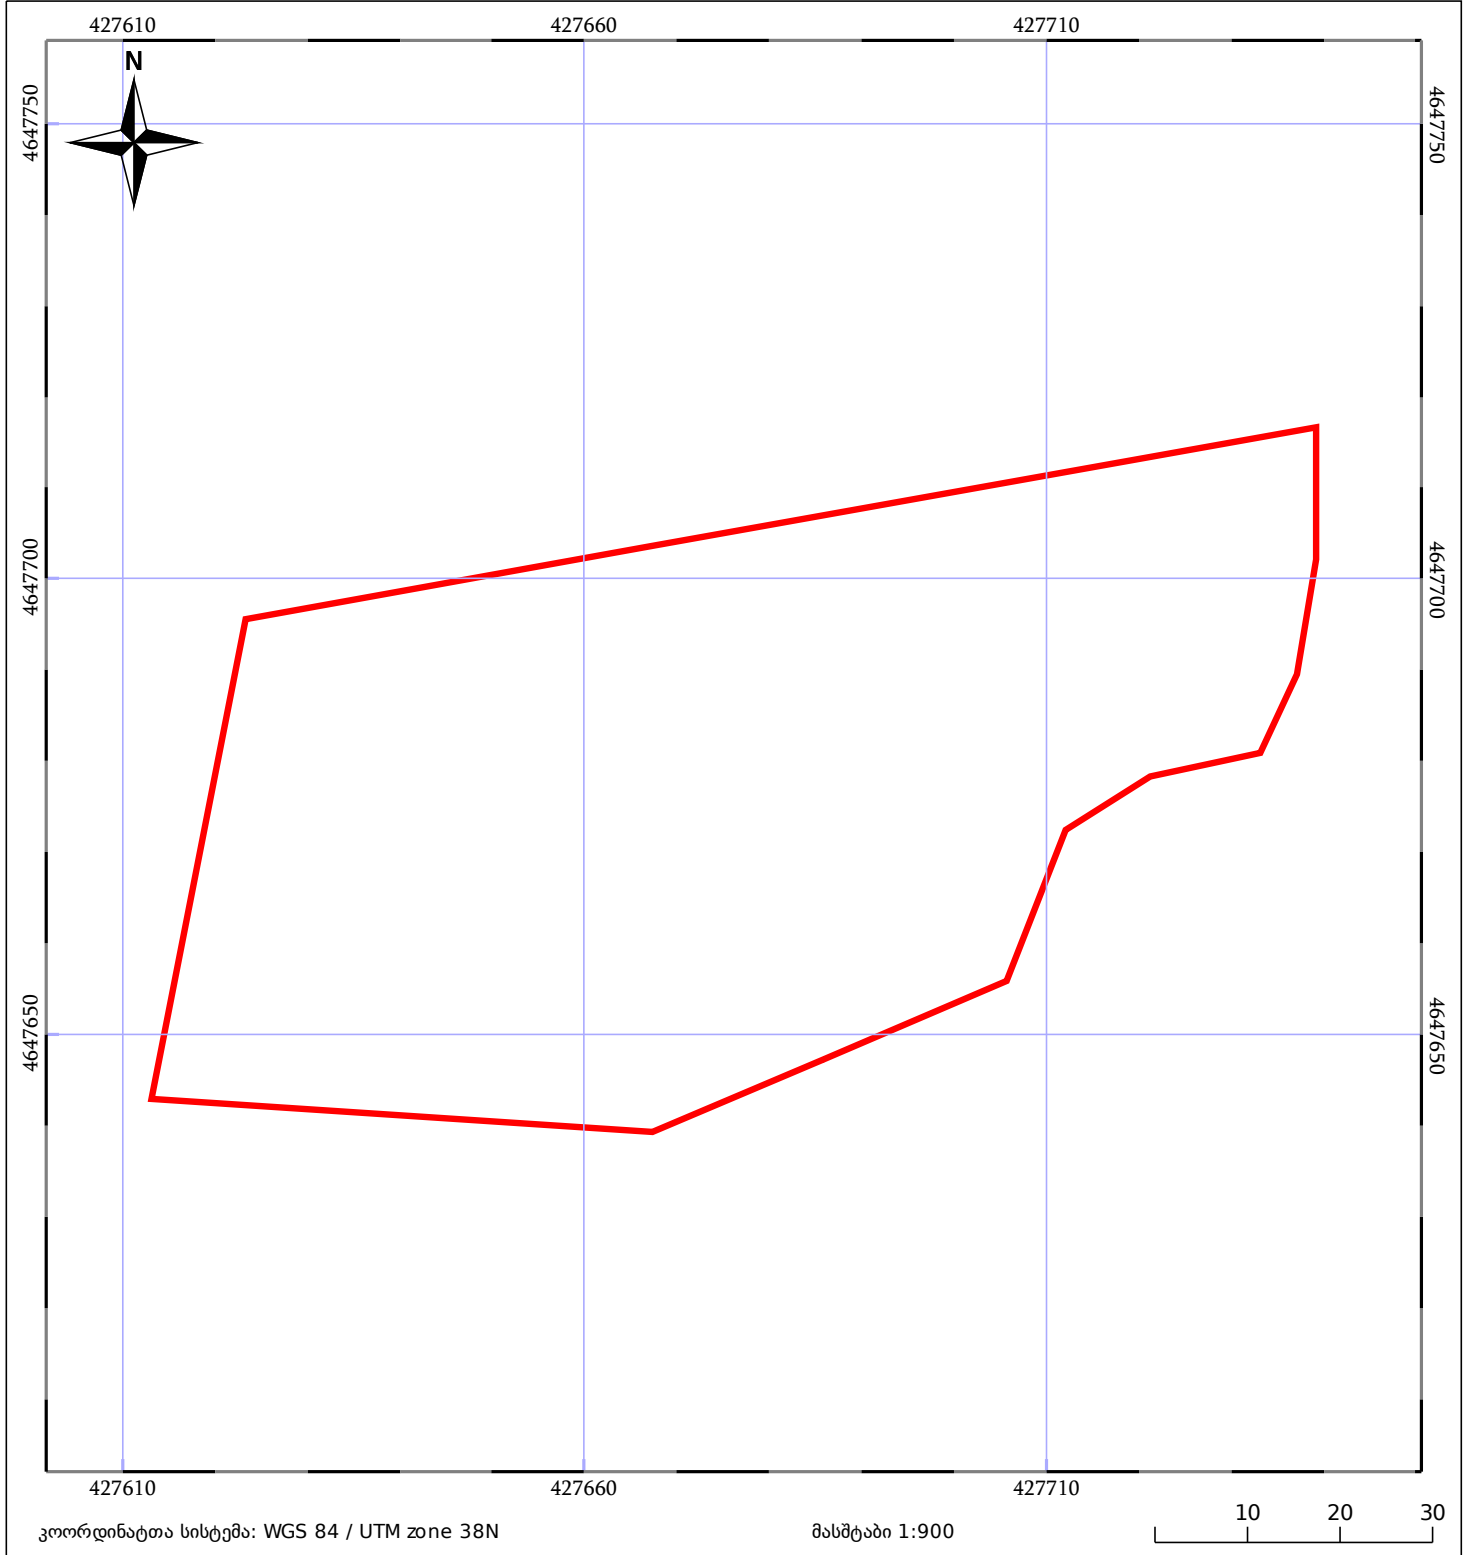

საკადასტრო გეგმა

საჯარო რეესტრის ეროვნული
სააგენტო

საკადასტრო კოდი: **66.45.23.523**

ნაკვეთის დანიშნულება:

არასასოფლო სამეურნეო

განცხადების ნომერი: **882022521741**

ფართობი:

6361 კვ.მ (WGS 84 / UTM zone 38N)

მომზადების თარიღი: **19/07/2022**

| | | |
|--------------------|------------------------------|-----------------|
| მშენებარე ნაგებობა | ნაკვეთის საკადასტრო საზღვარი | შენობა/ნაგებობა |
| საზღორივი ნაგებობა | ტყის ფონდი | ვალდებულება |