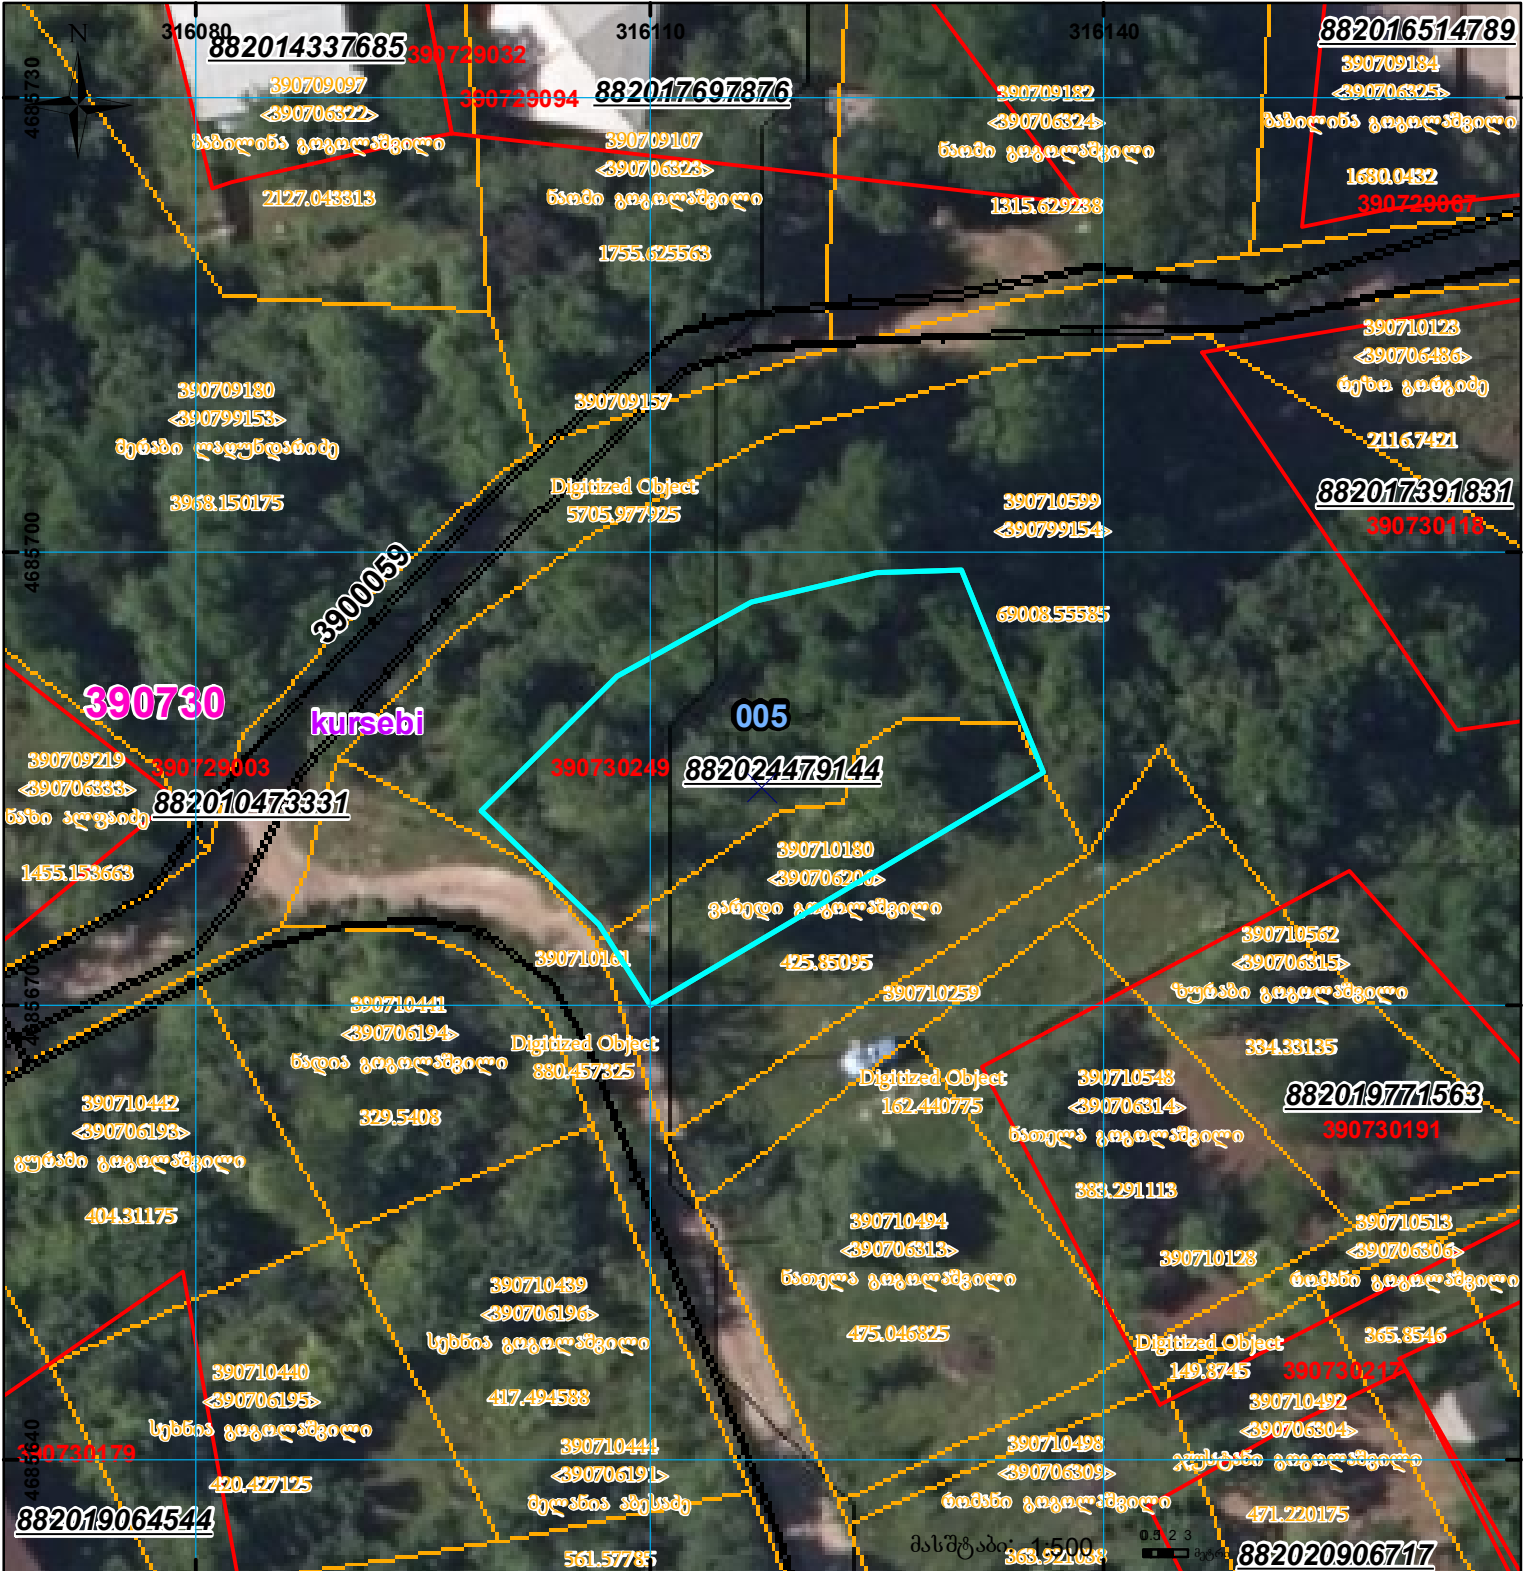

მიწის ნაკვეთის საკადასტრო კოდი: 390730249
 განცხადების რეგისტრაციის ნომერი: 882024479144
 მიწის ნაკვეთის ფართობი: 600 კვ.მ.
 დანოშნულება: 05.04.24
 მომხმარებლის თარიღი:

	შენიშვნა-ნაგებობა, პირობითი ნომერი/სართულიანობა		კალდებულება		სარეგისტრაციოდ წარმოდგენილი ნაკვეთი
	მიწის ნაკვეთის საკადასტრო საზღვარი		შშენებარე ნაგებობა		საზოხორციე ნაგებობა

UTM (საერთაშორისო) სისტემის კოორდ.