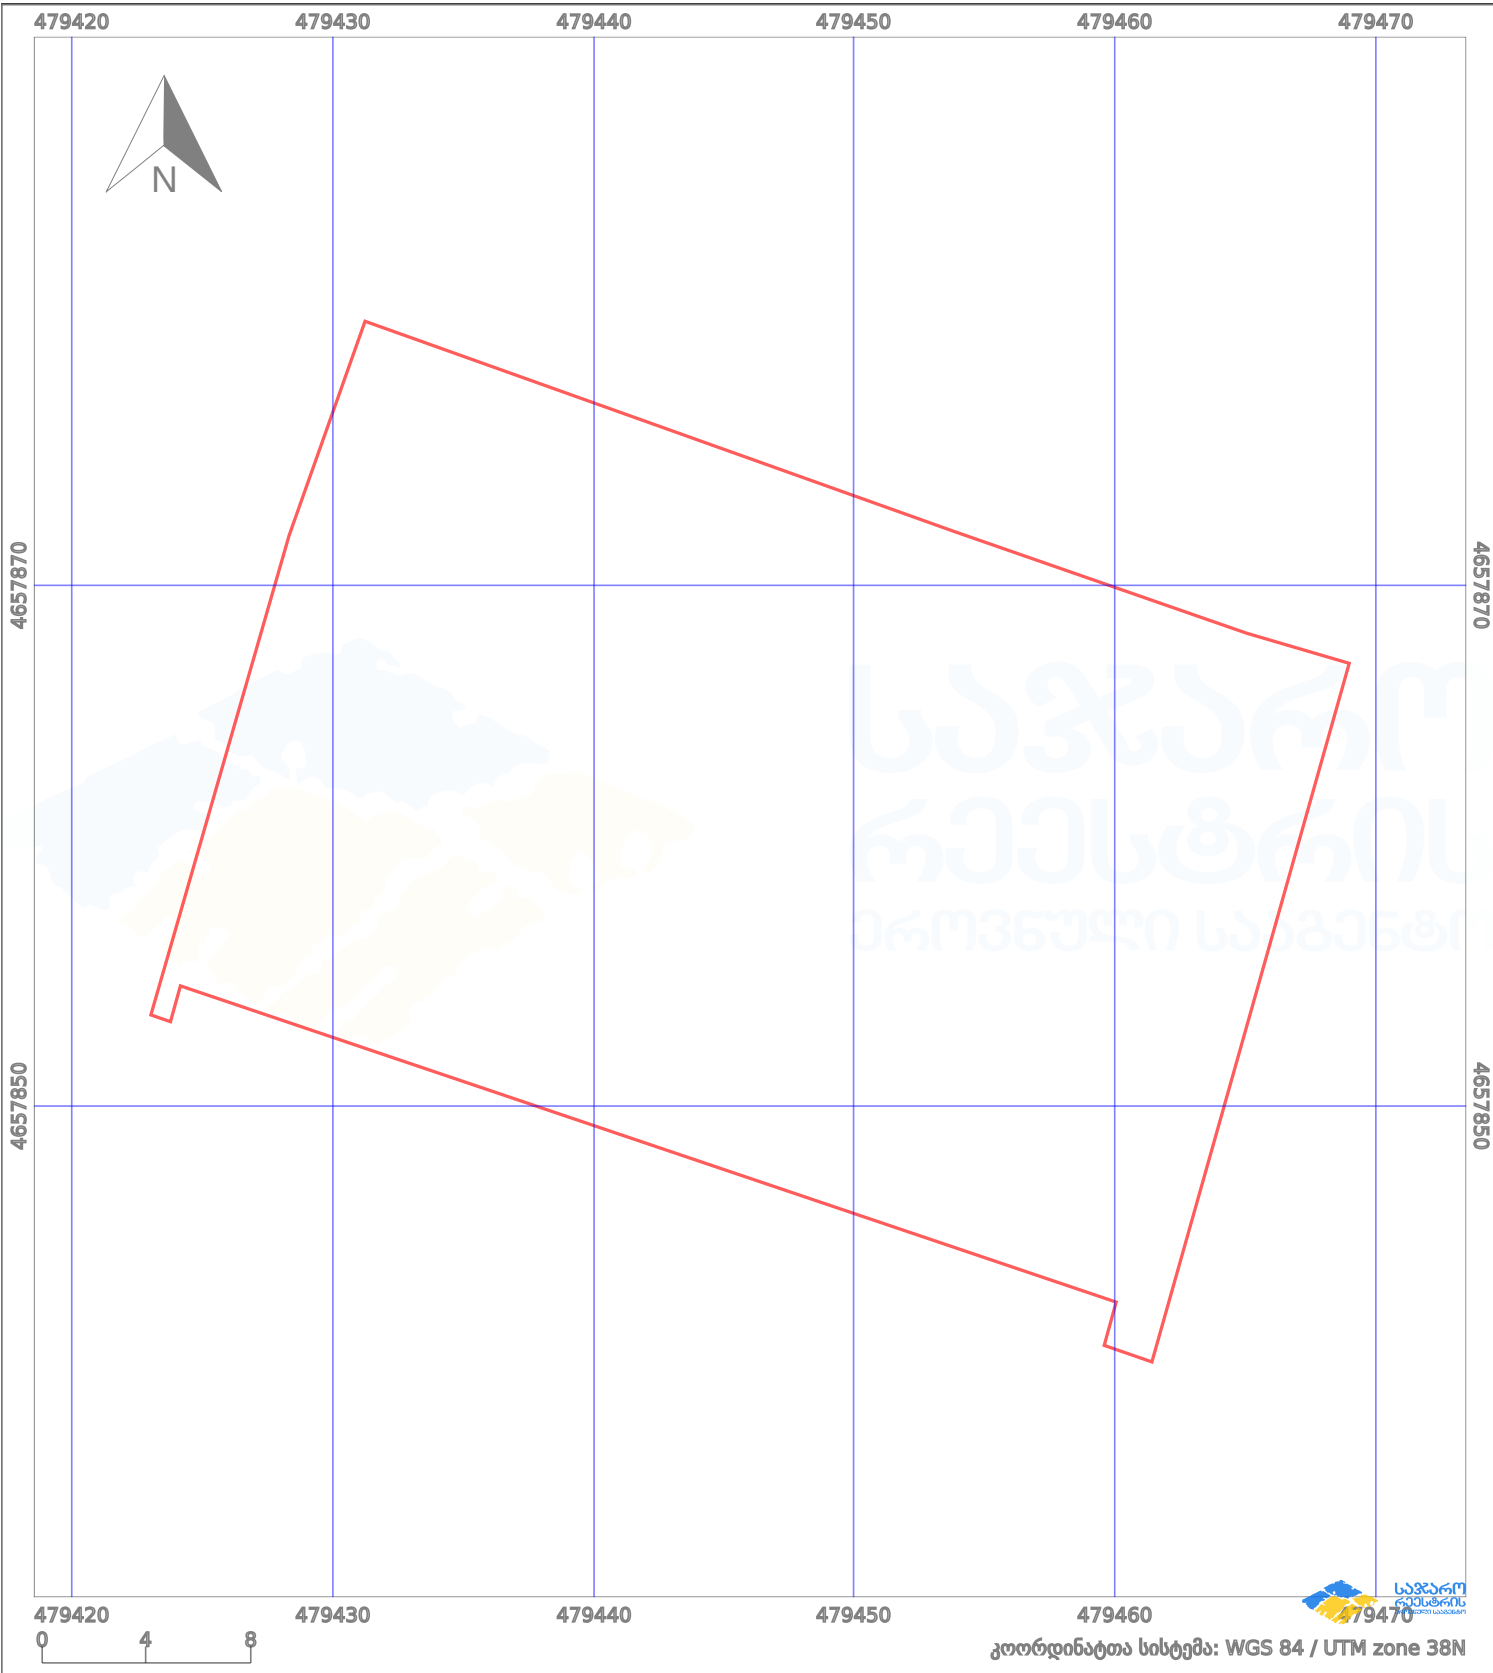

საკადასტრო გეგმა

საჯარო რეგისტრის ეროვნული
სააგენტო

საკადასტრო კოდი:

71.63.50.927

ნაკვეთის დანიშნულება:

სასოფლო-სამეურნეო(საკარმიდამო)

განცხადების ნომერი:

892023440467

ფართობი:

1063 კვ.მ (WGS 84 / UTM zone 38N)

მომზადების თარიღი:

04/03/2024

პირობითი აღნიშვნები:

- | | | | | | | | |
|--|--------------------|--|--------------------|--|--------------------|--|----------------|
| | ნაკვეთის საზღვარი | | მშენებარე ნაკებობა | | აშენებული ნაკებობა | | ქარსაფარი ზოლი |
| | საზომრივი ნაკებობა | | ტყის ფონდი | | ვალდებულება | | |