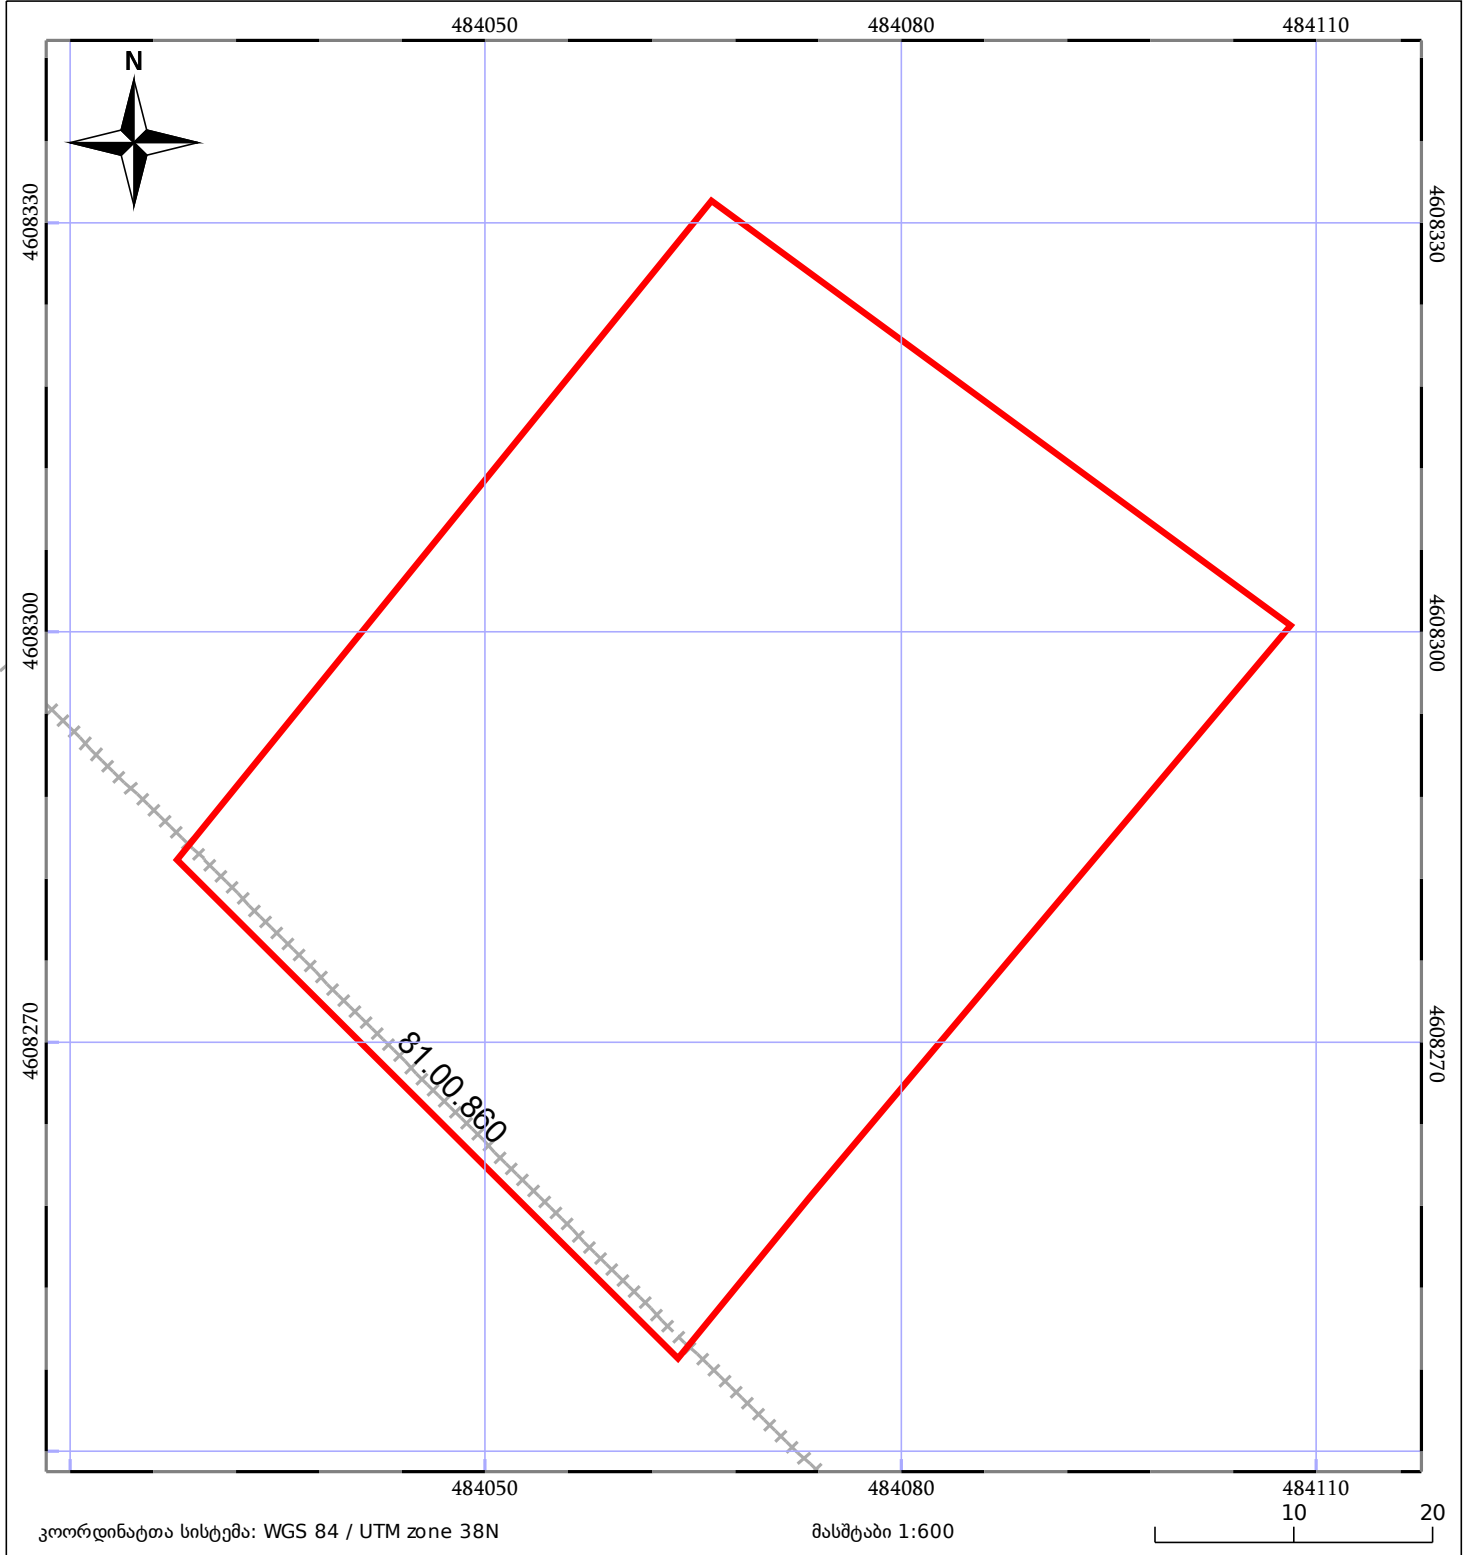

საკადასტრო გეგმა

საჯარო რეესტრის ეროვნული
სააგენტო

საკადასტრო კოდი: **81.03.01.247**

ნაკვეთის დანიშნულება:

სასოფლო-სამეურნეო(სახნავი)

განცხადების ნომერი: **882025707061**

ფართობი:

3380 კვ.მ (WGS 84 / UTM zone 38N)

მომზადების თარიღი: **20/06/2025**

05/25	მშენებარე ნაგებობა		ნაკვეთის საკადასტრო საზღვარი	05/25	შენობა/ნაგებობა
	სამობრივი ნაგებობა		ტყის ფონდი		ვალდებულება