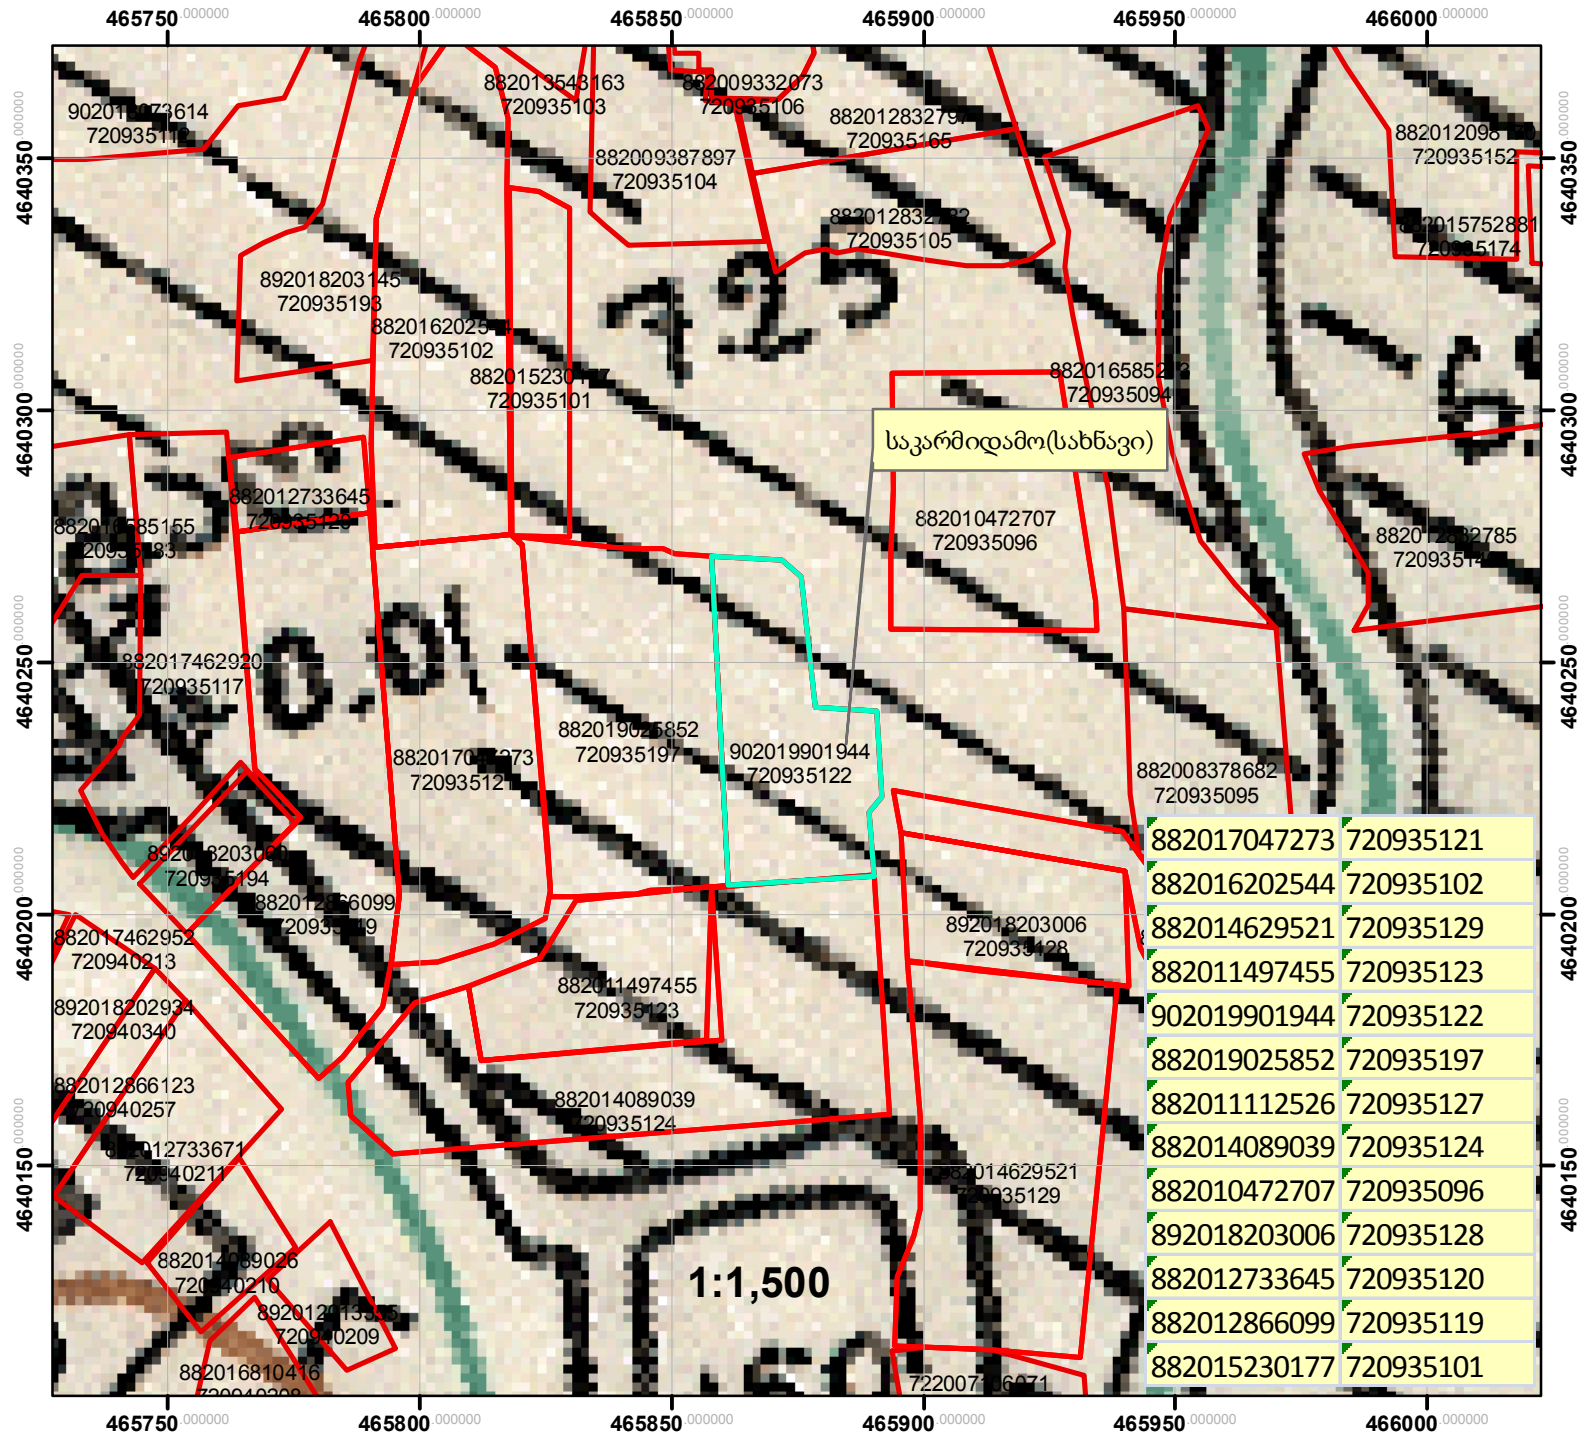

N902019901944 17.12.2019წ.

მცხეთის რაიონის,
მუხრანის მეზოსტნეობის ს/მეურნეობის 1990 წლის მიწათსარგებლობის გეგმა

1:1,500

შენიშვნა 1: ამონარიდი მომზადებულია საკადასტრო აბრეშვილი ნახაბით წარმოდგენილი მიწის ნაკვეთის დანოშნულებისა და კატეგორიის თაობაზე ინფორმაციის მიწოდების მიზნით და ასახავს მიწათსარგებლობის გეგმის შეღებვის პერიოდისთვის არსებულ სიტუაციას.

	ტყე		სახნავი		ბუნძნარი
	სამეურნეო		შენიშვნა		ქარსაზარი
	სათიბი		სახ. ნაგებობები		მრ. წლ. ნარგავები
	საკარმიდამო				