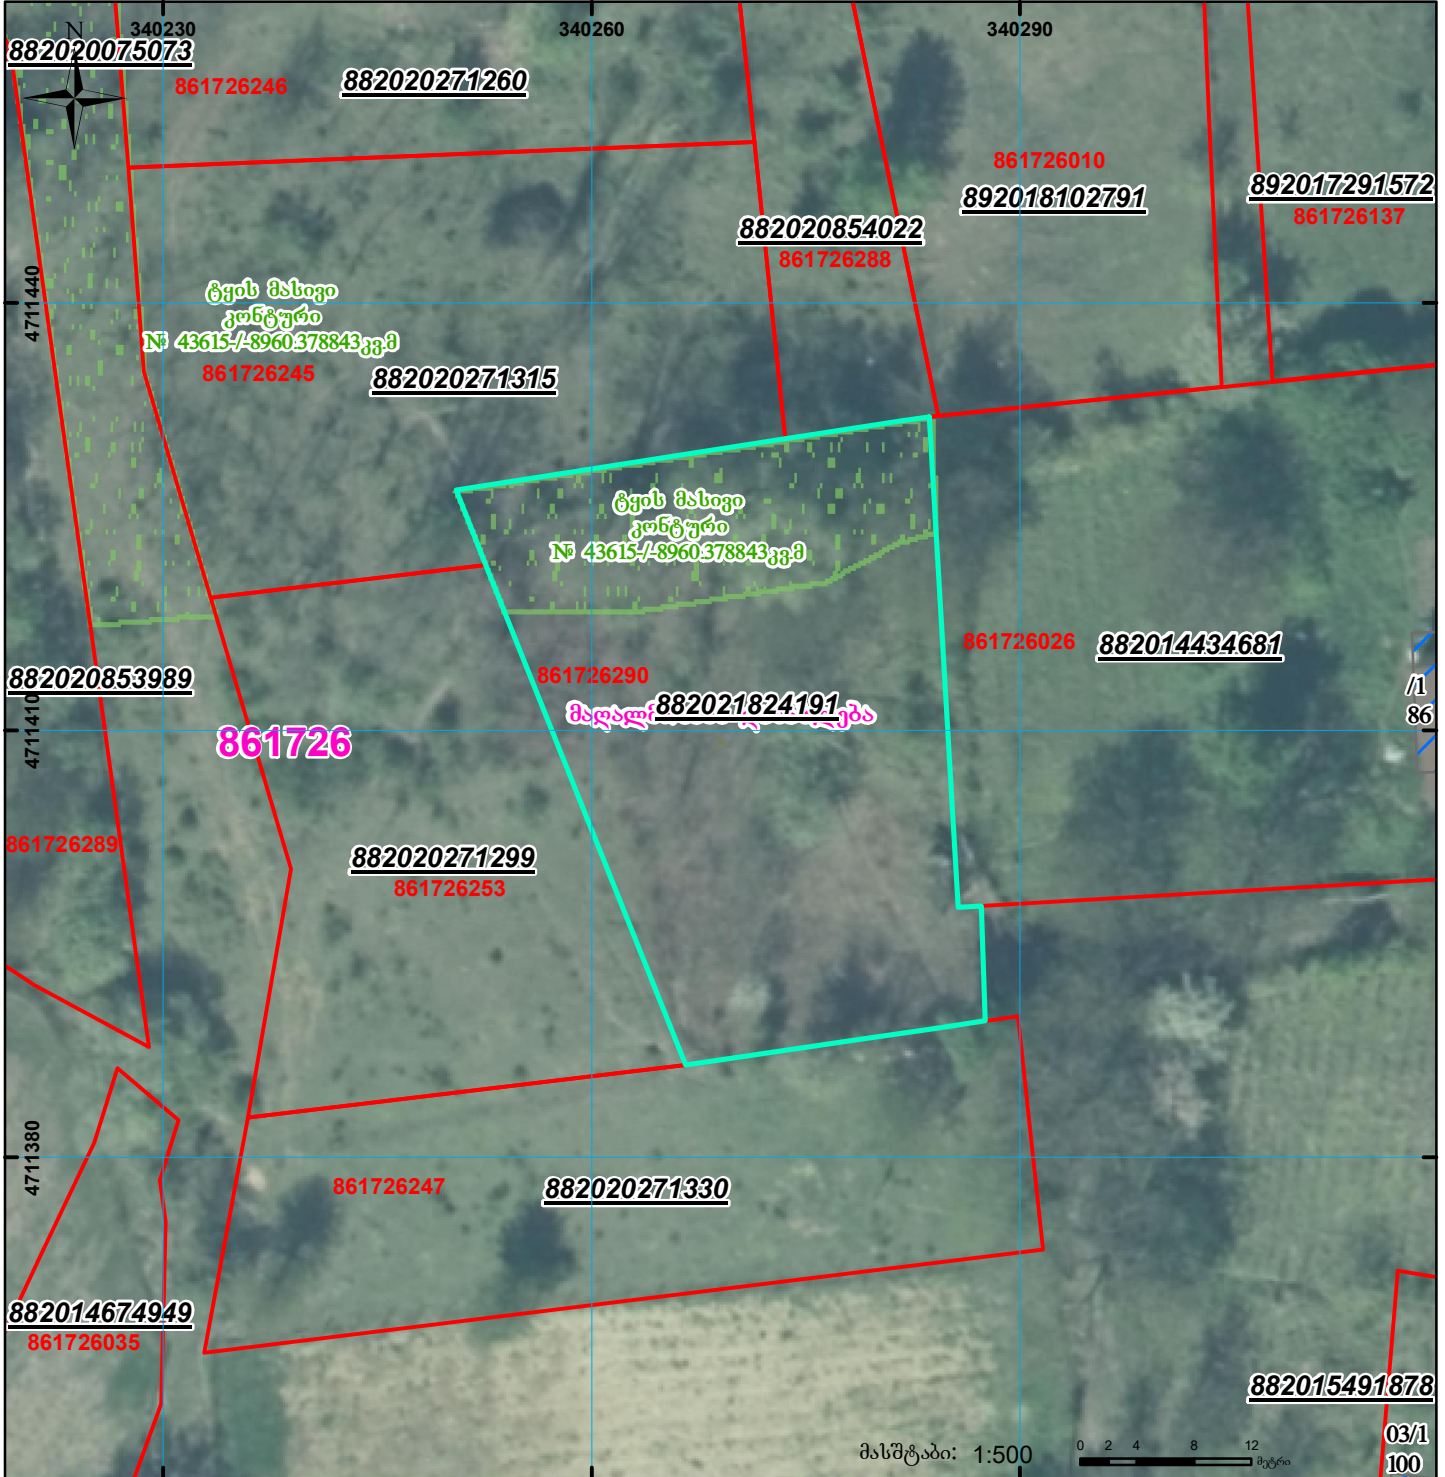

ზედგება ტყის მასივის კონტურთან

მიწის ნაკვეთის საკადასტრო კოდი: **861726290**
 განცხადების რეგისტრაციის ნომერი: **882021824191**
 მიწის ნაკვეთის ფართობი: **1144 კვ.მ.**
 დანიშნულება:
 მომზადების თარიღი: **28.09.21**

	შენიშნულ-ნაგებობა, პირობითი ნომერი/სართულიანობა		ვალდებულება		სარეგისტრაციოდ წარმოდგენილი ნაკვეთი
	მიწის ნაკვეთის საკადასტრო საზღვარი		მშენებარე ნაგებობა		სახორბოვი ნაგებობა