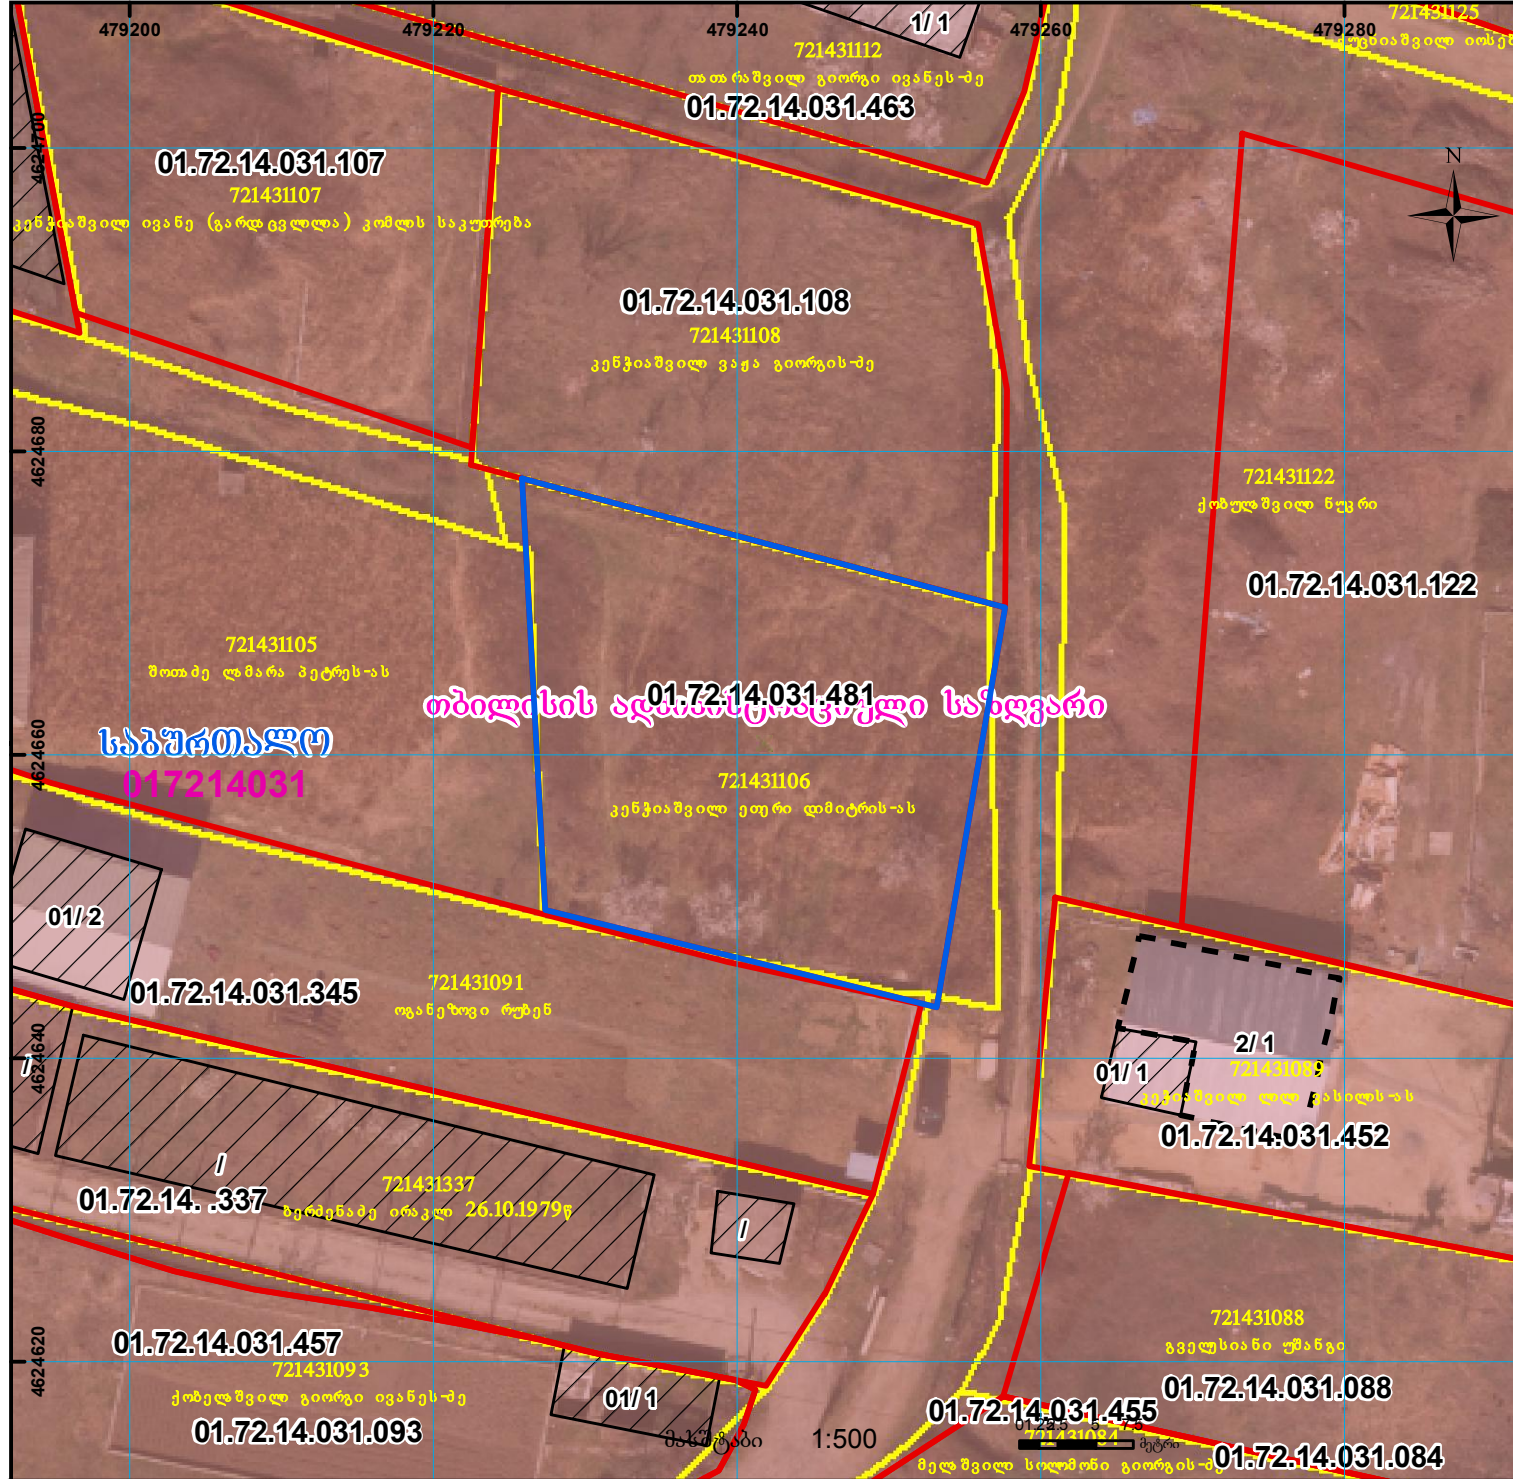

ფოტომასშალა არაა წარმოდგენილი

მიწის ნაკვეთის საკადასტრო კოდი: 01.72.14.031.481
 განცხადების რეგისტრაციის ნომერი: 882017748363
 მიწის ნაკვეთის ფართობი: 800 კვ.მ.
 დანიშნულება: მრეწველობის თარიღი 18.08.17

	შენიშნული ნაკვეთი, პირობითი ნომერი/სართულიანობა		ვალდებულება		საზოგადოებრივი ნაკვეთი	 UTM (საერთაშორისო) სისტემის კოორდ.
	მიწის ნაკვეთის საკადასტრო საზღვარი		მშენებარე ნაკვეთი		მიწისქვეშა ნაკვეთი	