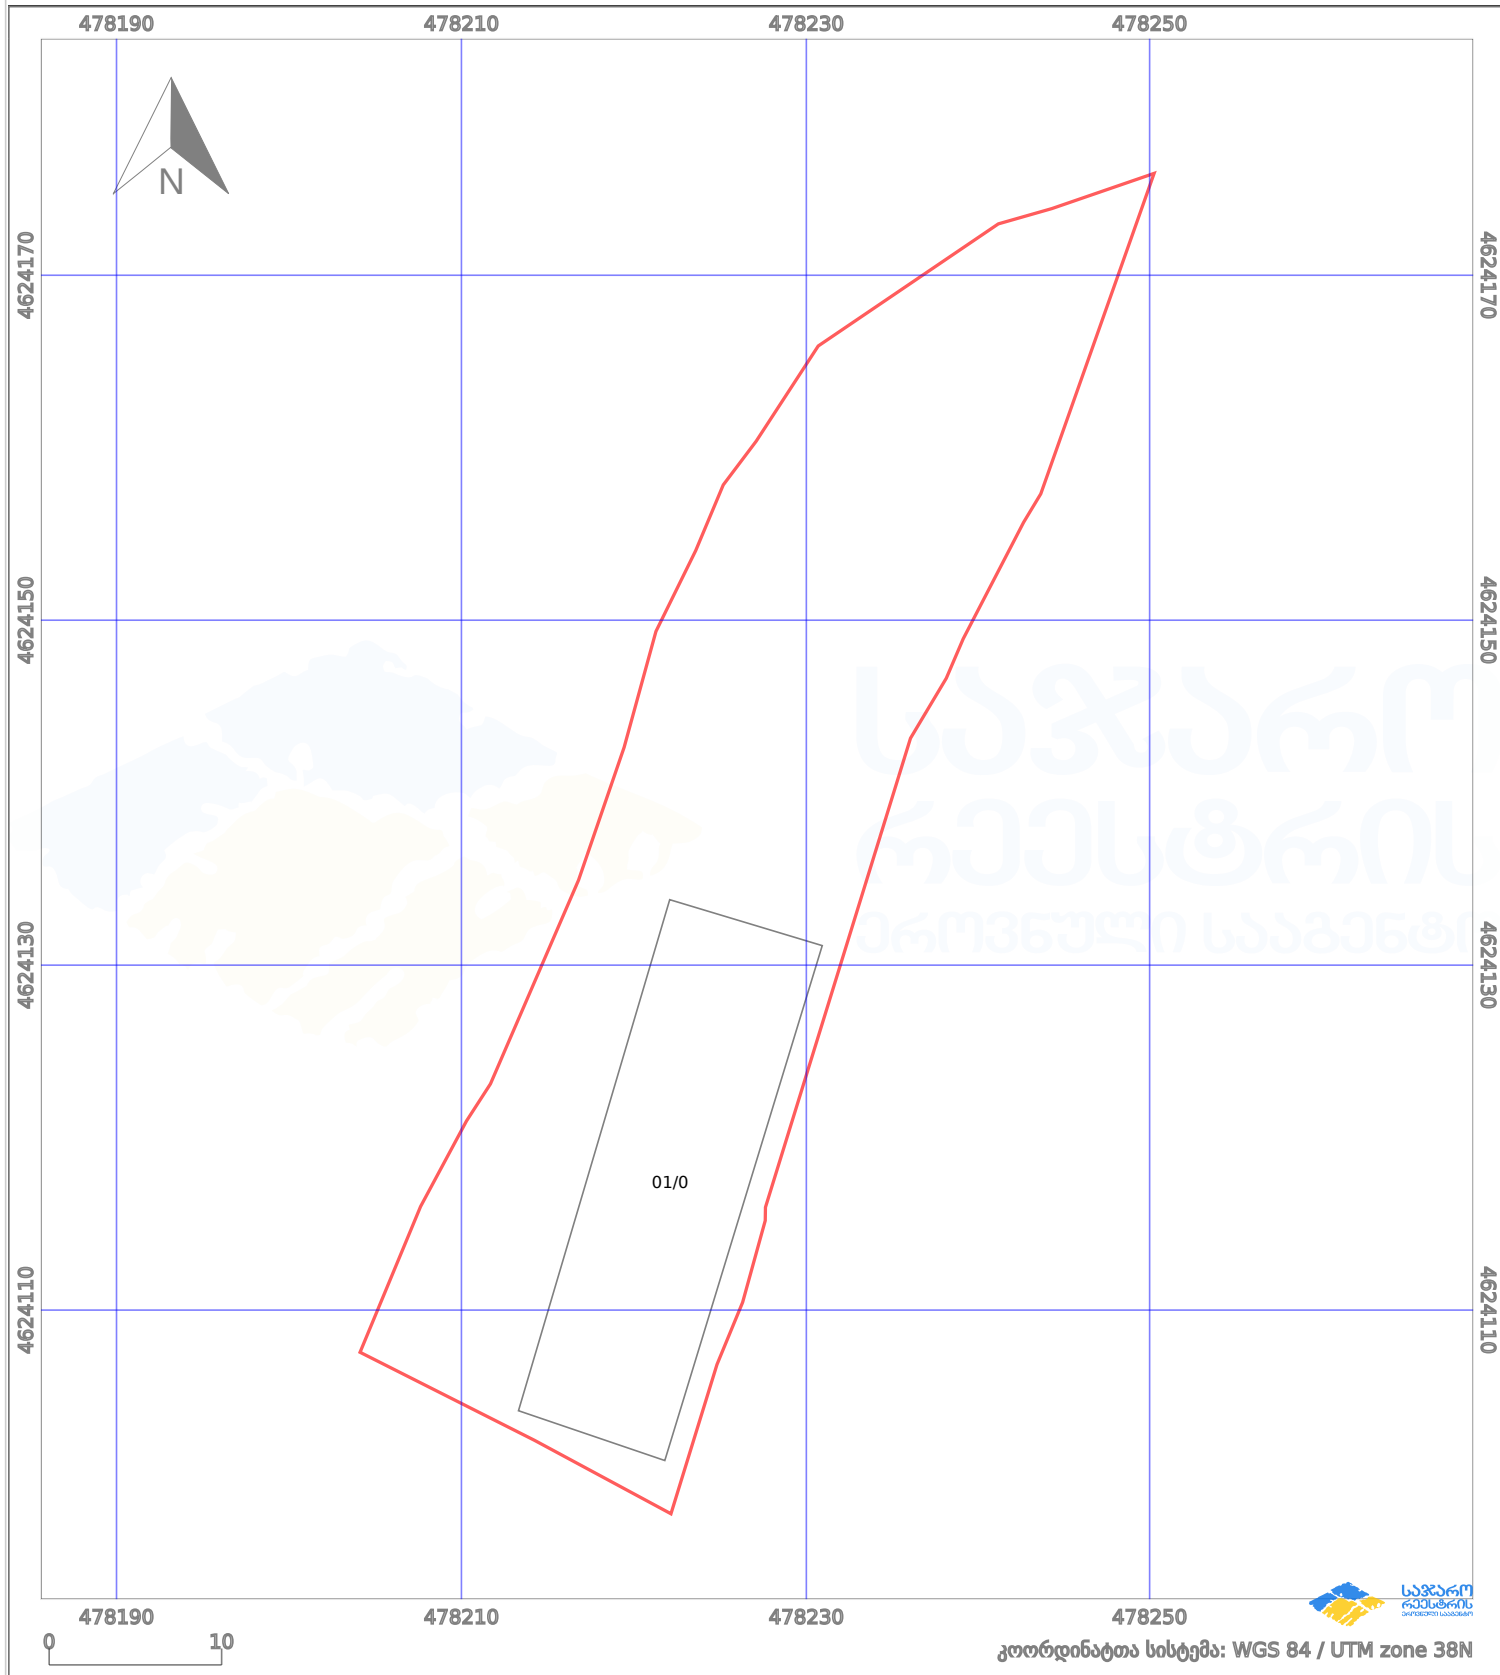

საკადასტრო გეგმა

საჯარო რეგისტრის ეროვნული
სააგენტო

საკადასტრო კოდი: **01.72.14.277.058**

ნაკვეთის დანიშნულება:

სასოფლო-სამეურნეო(სახნავი)

განცხადების ნომერი: **882024358316**

ფართობი:

1250 კვ.მ (WGS 84 / UTM zone 38N)

მომზადების თარიღი: **29/05/2025**

პირობითი აღნიშვნები:

	ნაკვეთის საზღვარი		მშენებარე ნაგებობა		02/4 აშენებული ნაგებობა		მინისქვეშა ნაგებობა
	საზღვარი ნაგებობა		ტყის ფონდი		ვალდებულება		ქარსაფარი ბოლი