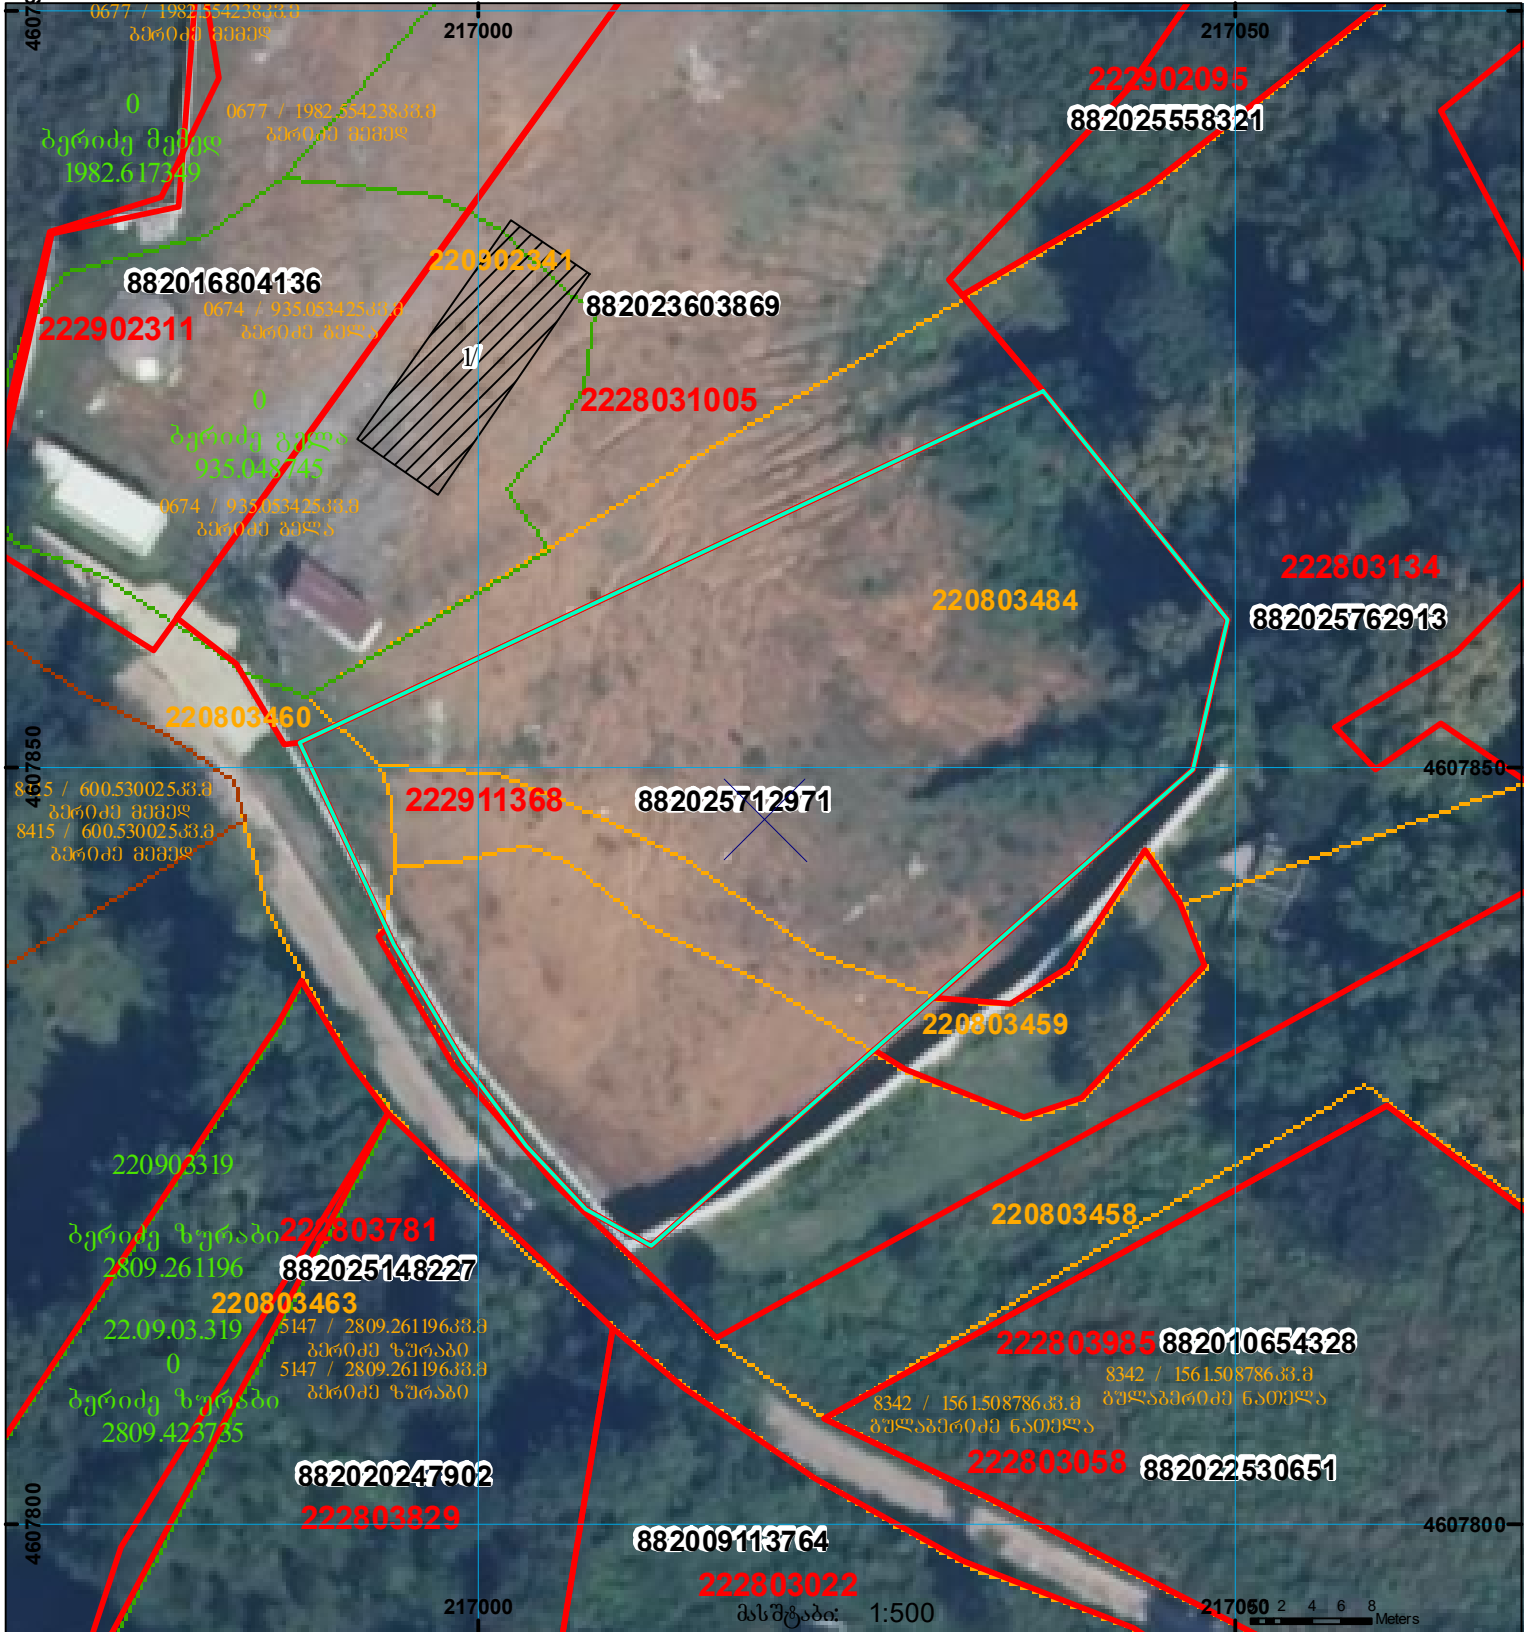

მიწის ნაკვეთის საკადასტრო კოდი: 22 29 11 368
 განცხადების რეგისტრაციის ნომერი: 882025712971
 მიწის ნაკვეთის ფართობი: 1856 კვ.მ.
 შემოსაღების თარიღი: 04.07.25

	შენიშნული ნაკვეთი, პირობითი ნომერით/სართულიანობა		კალდებულება		საზობრივი ნაკვეთი	 <p>UTM (საერთაშორისო) სისტემის კოორდ.</p>
	მიწის ნაკვეთის საკადასტრო საზღვარი		შვებნებარე ნაკვეთი			