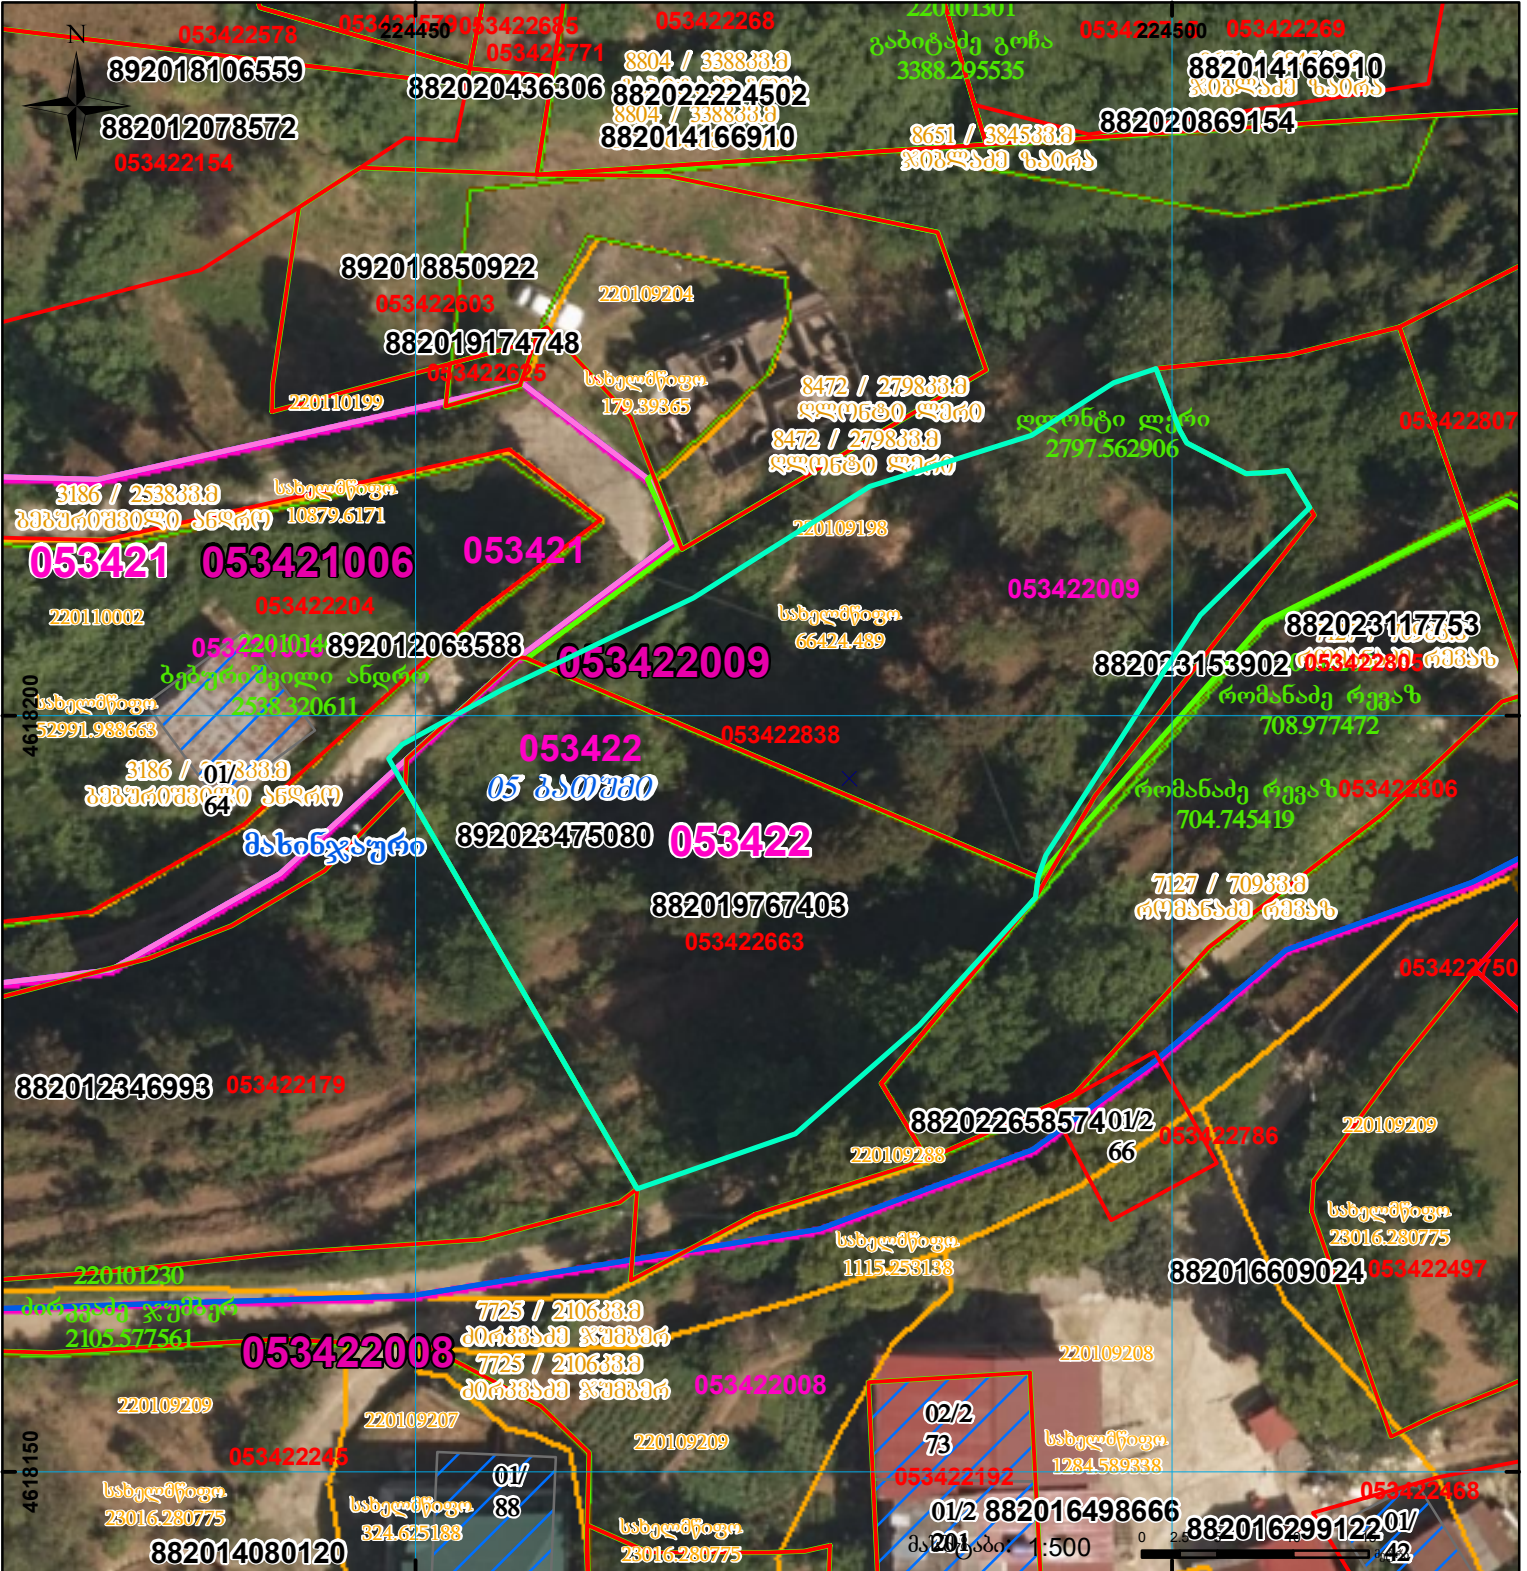

ზედალება რეგისტრირებულ მონაცემთა: 6:05.34.22.663, 22.21.09.313
 ზედალება არსებულ მონაცემთა: (ლონტი ლერი)

მიწის ნაკვეთის საკადასტრო კოდი: 053422838
 განცხადების რეგისტრაციის ნომერი: 892023475080
 მიწის ნაკვეთის ფართობი: 1574 კვ.მ.
 დანიშნულება: 26.12.23
 მომზადების თარიღი:

	შენიშნული ნაკვეთი, პირობითი ნომერი/სართულიანობა		კვადრატული ნაკვეთი		სარეგისტრაციოდ წარმოდგენილი ნაკვეთი
	მიწის ნაკვეთის საკადასტრო საზღვარი		შენიშნული ნაკვეთი		საზოხორციელო ნაკვეთი

UTM (საერთაშორისო) სისტემის კოორდ.