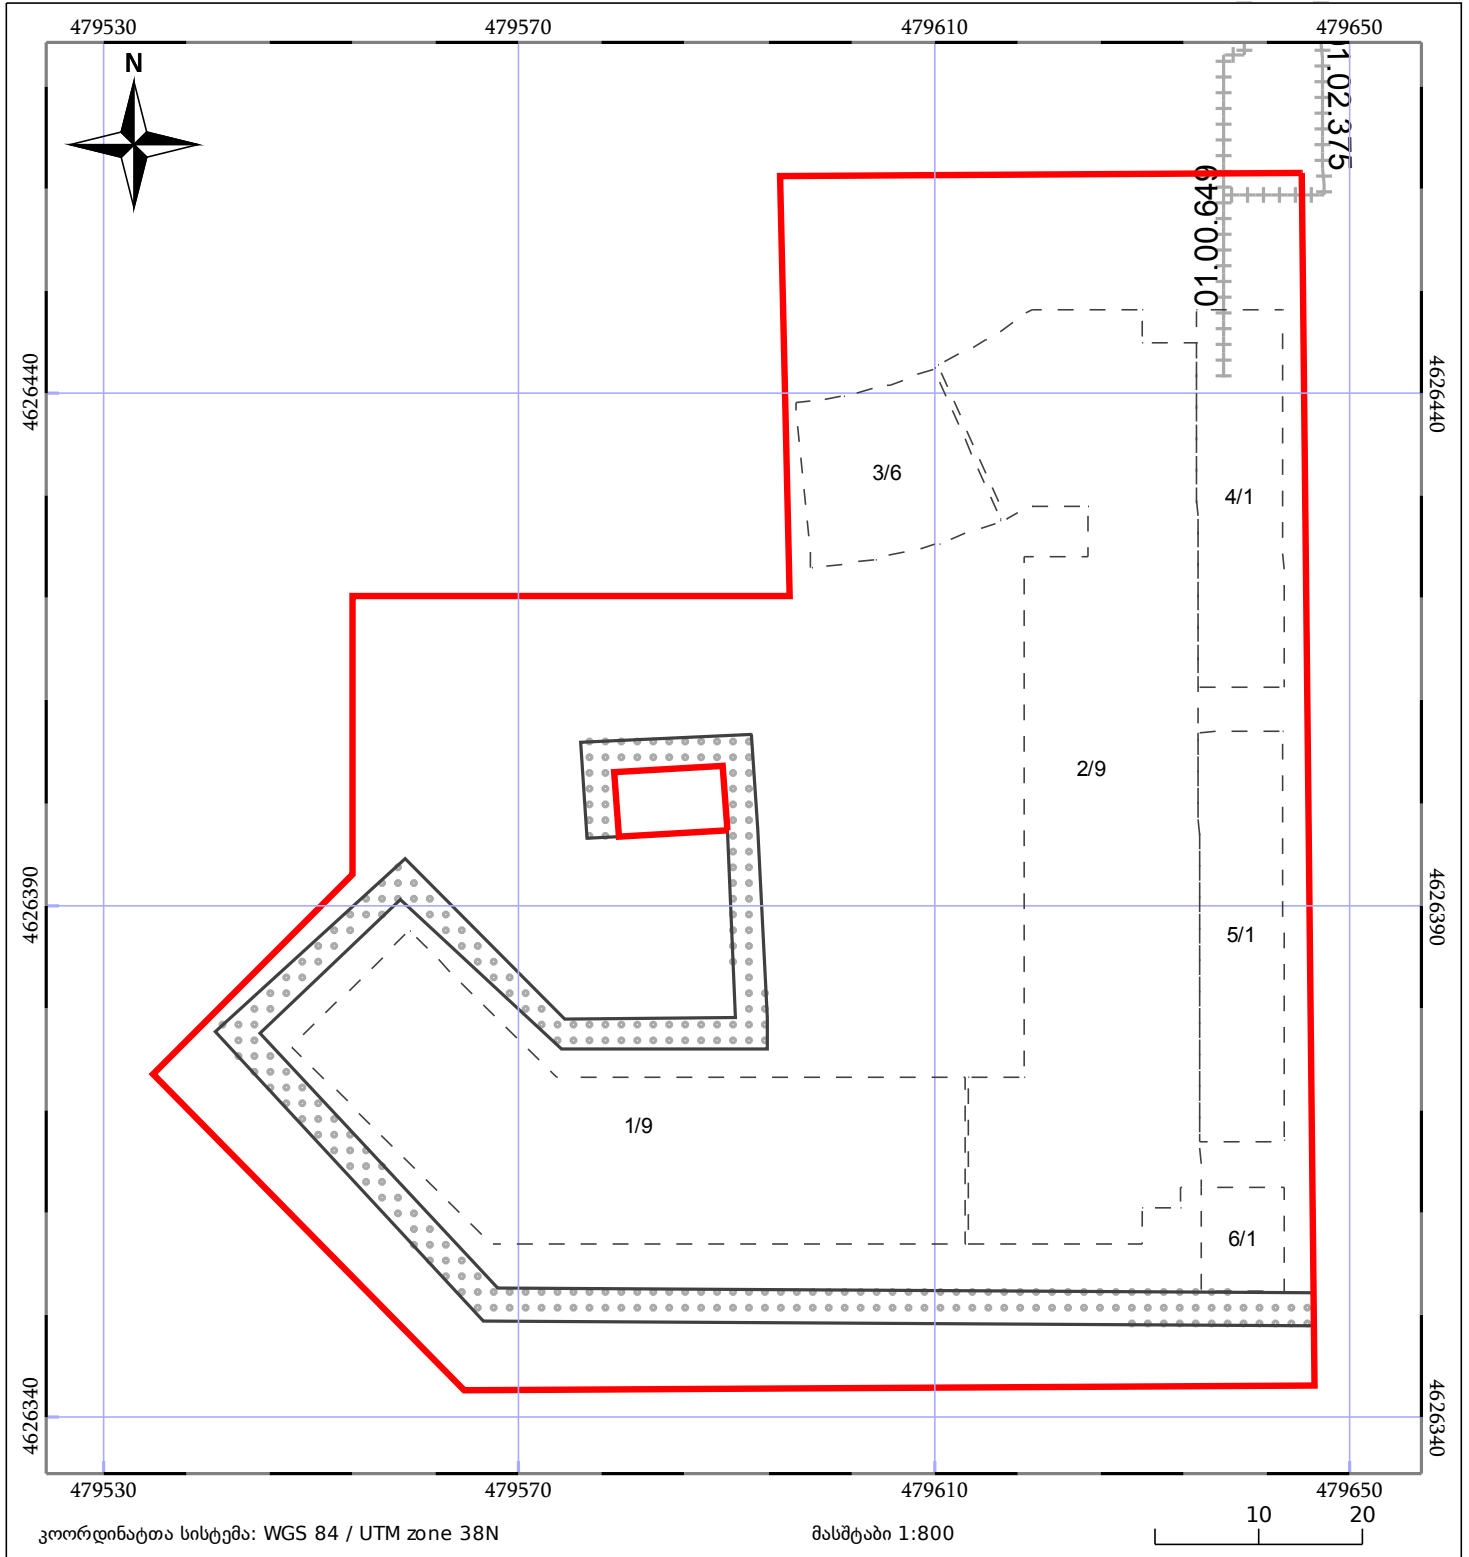

# საკადასტრო გეგმა

საჯარო რეესტრის ეროვნული  
სააგენტო

საკადასტრო კოდი: **01.10.06.001.118**

ნაკვეთის დანიშნულება:

არასასოფლო საშენობო

განცხადების ნომერი: **882021642831**

ფართობი:

**9419 კვ.მ (WGS 84 / UTM zone 38N)**

მომზადების თარიღი: **02/08/2021**

ვალდებულების ფართობი:

**683 კვ.მ (WGS 84 / UTM zone 38N)**

05/25 მშენებარე ნაგებობა	ნაკვეთის საკადასტრო საზღვარი	05/25 შენობა/ნაგებობა
საზღვრული ნაგებობა	ტყის ფონდი	ვალდებულება