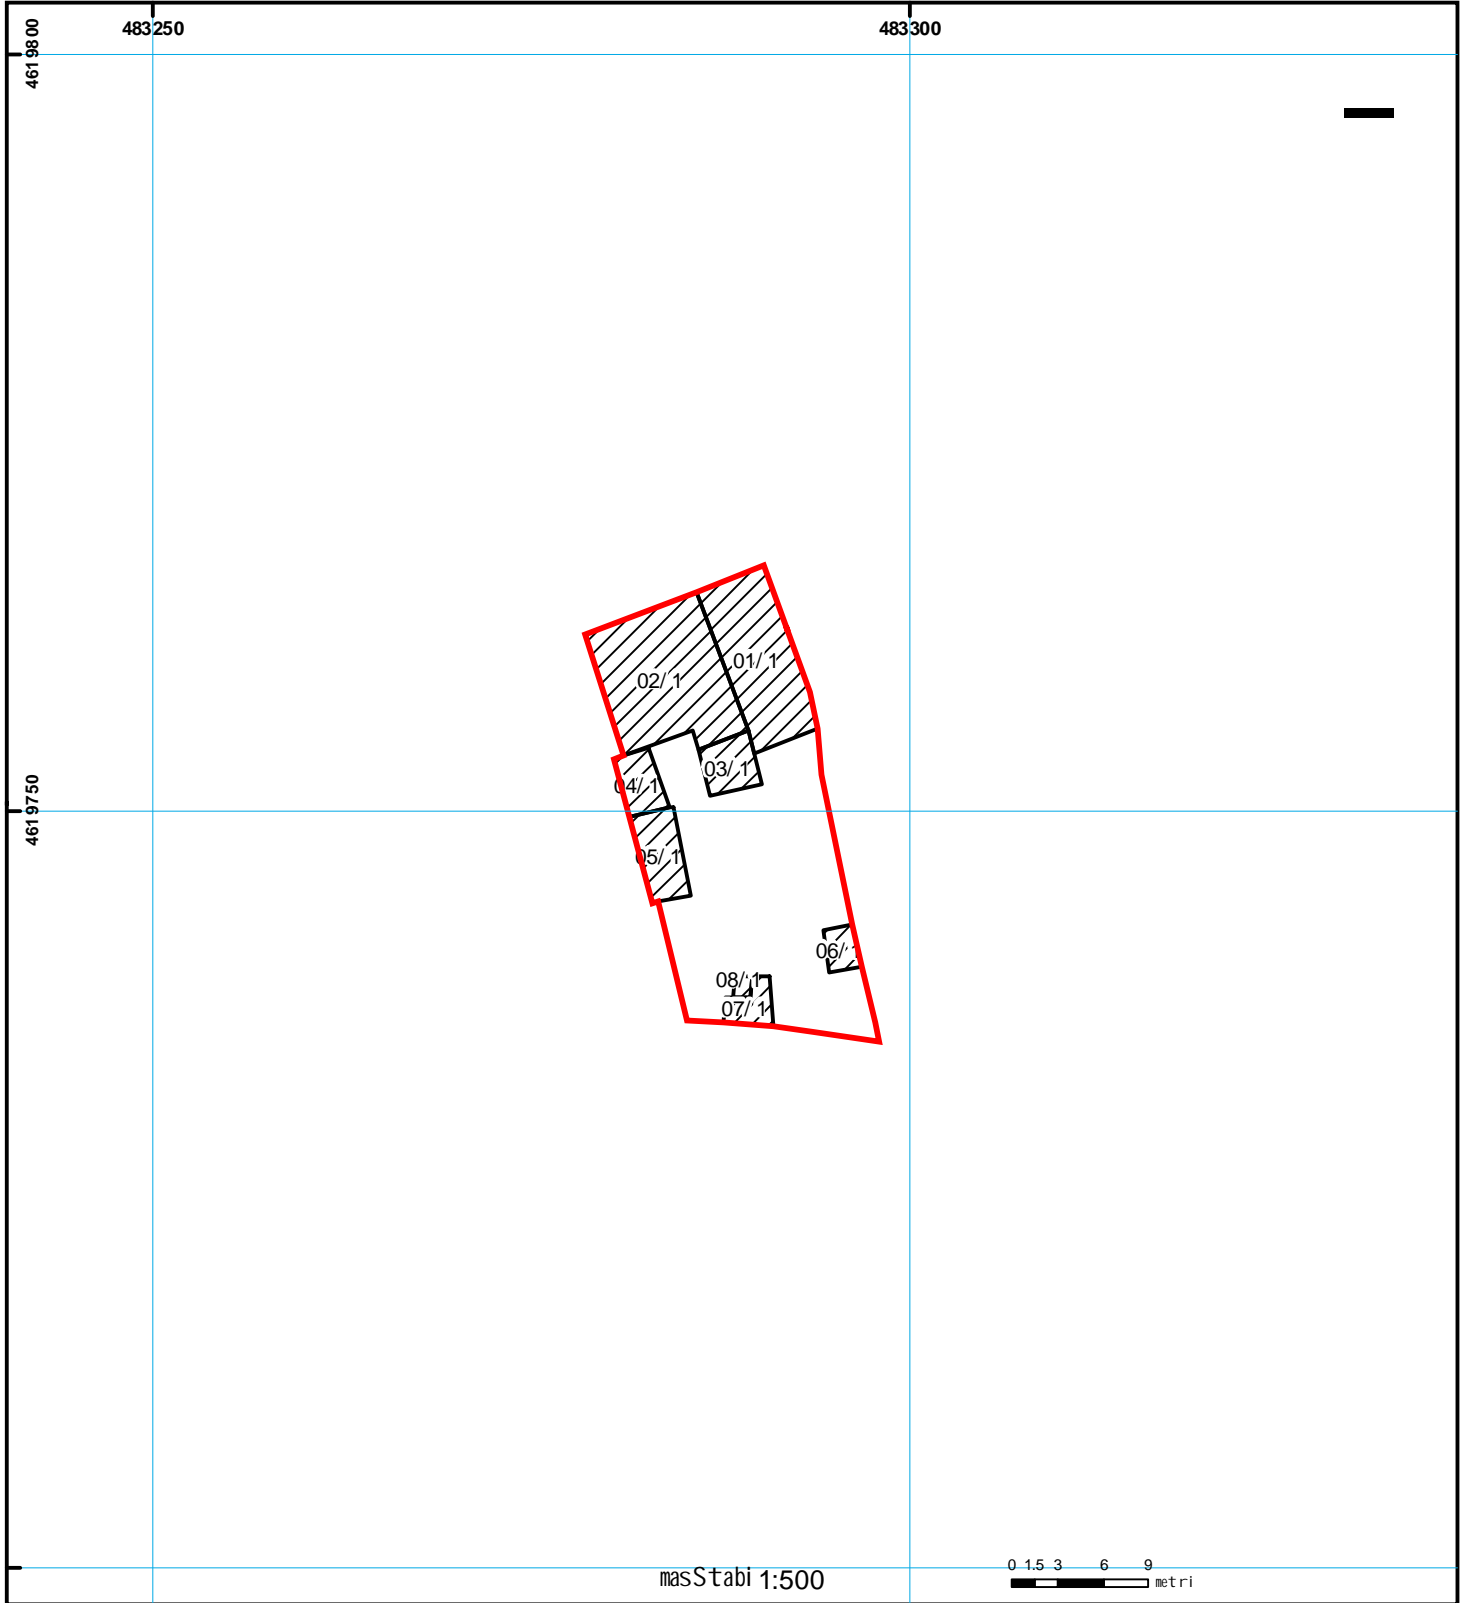

საქართველოს იუსტიციის მინისტრო
საჯარო რეგისტრის ეროვნული სააგენტო

საჯარო რეგისტრის ეროვნული სააგენტო

საკადასტრო გეგმა

მიწის ნაკვეთის საკადასტრო კოდი: 01.12.13.087.018
განცხადების რეგისტრაციის ნომერი: 882009222244
მიწის ნაკვეთის ფართობი: 370 კვ.მ.
დანიშნულება: არასასოფლო-სამეურნეო
მომზადების თარიღი: 14.08.09

	Senoba-nageboba, პირობითი ნომერი/სართულიანობა		ვალდებულება		ხაზობრივი ნაგებობა	 00 0 (საერთაშორისო) UTM სისტემის კოორდ.
	მიწის ნაკვეთის საკადასტრო საზღვარი		მსენებარე ნაგებობა			