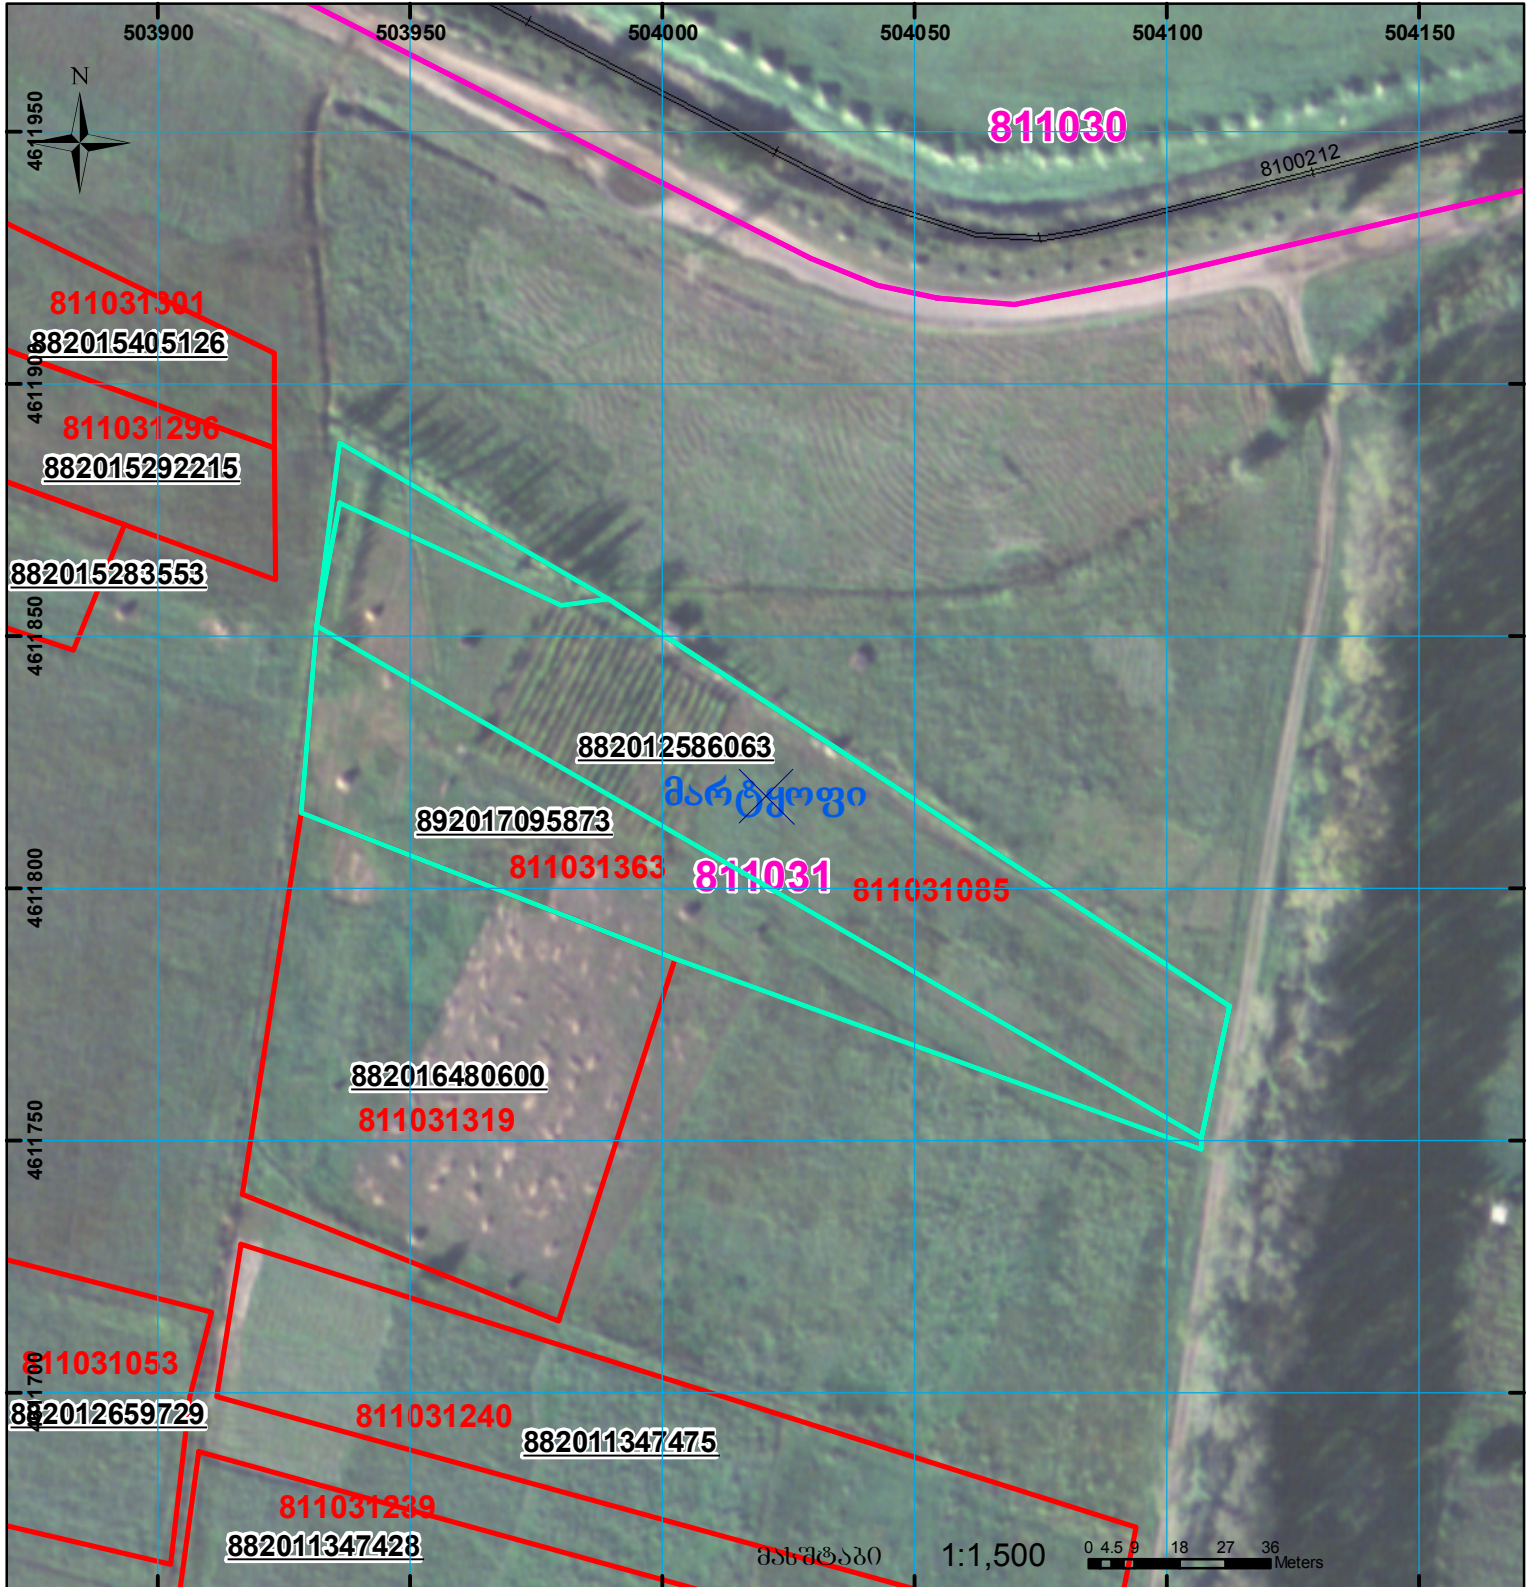

ზედატა რეგისტრირებულ მონაცემებთან 811031085

მიწის ნაკვეთის საკადასტრო კოდი:
 განცხადების რეგისტრაციის ნომერი:
 მიწის ნაკვეთის ფართობი:
 დანიშნულება:
 მომზადების თარიღი:

81 10 31 363
 892017095873
 10000 კვ.მ.

16.11.17

	შენიშნული ნაკვეთი, პირობითი ნომერი/სართულიანობა		კალდებულება		საზობრივი ნაკვეთი
	მიწის ნაკვეთის საკადასტრო საზღვარი		შენიშნული ნაკვეთი		