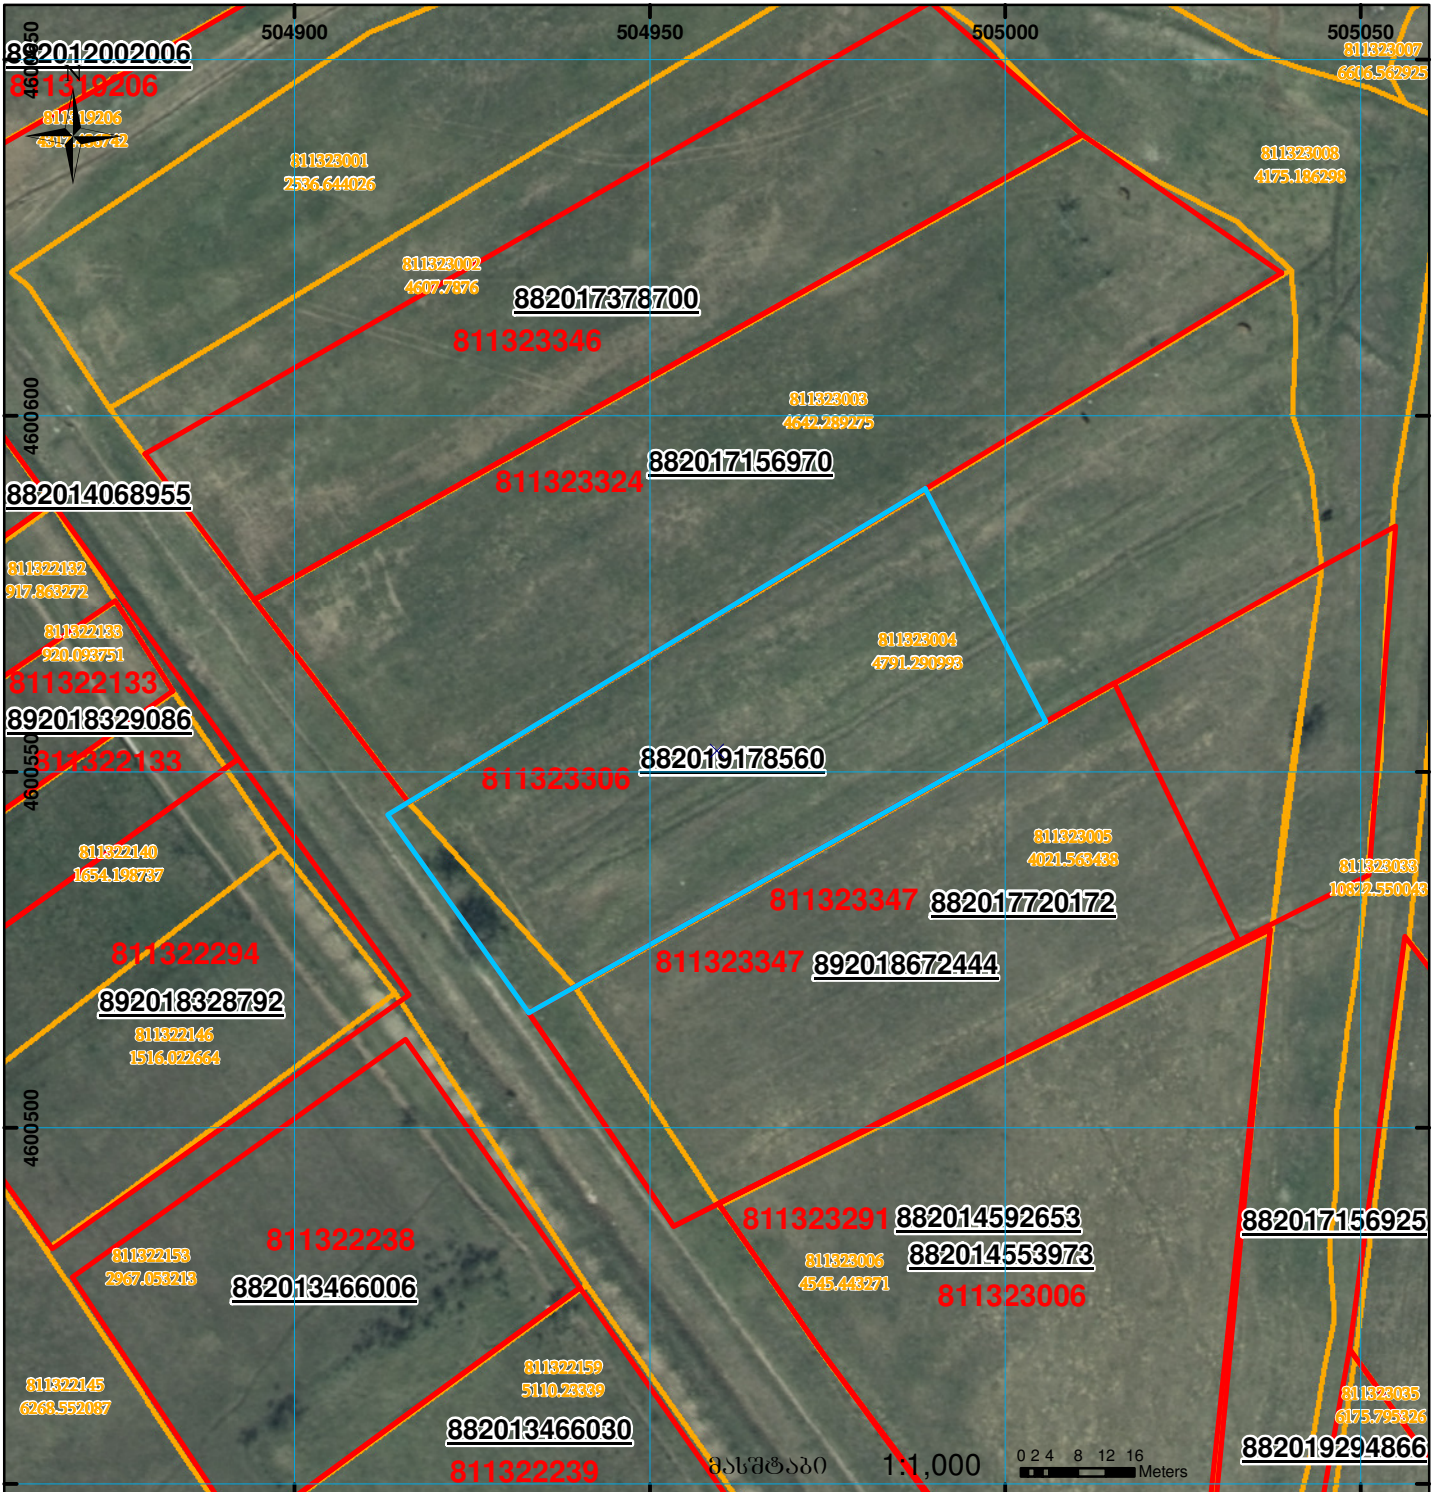

მიწის ნაკვეთის საკადასტრო კოდი:
 განცხადების რეგისტრაციის ნომერი:
 მიწის ნაკვეთის ფართობი:
 დანიშნულება:

81 13 23 306
 882019178560
 3040 კვ.მ.

მოგზალების თარიღი: 08.05.19

	შენიშნა-ნაგებობა, პირობითი ნომერი/სართულიანობა		ვალდებულება		საზომბო ნაგებობა
	მიწის ნაკვეთის საკადასტრო საზღვარი		მშენებარე ნაგებობა		

UTM (საერთაშორისო) სისტემის კოორდ.