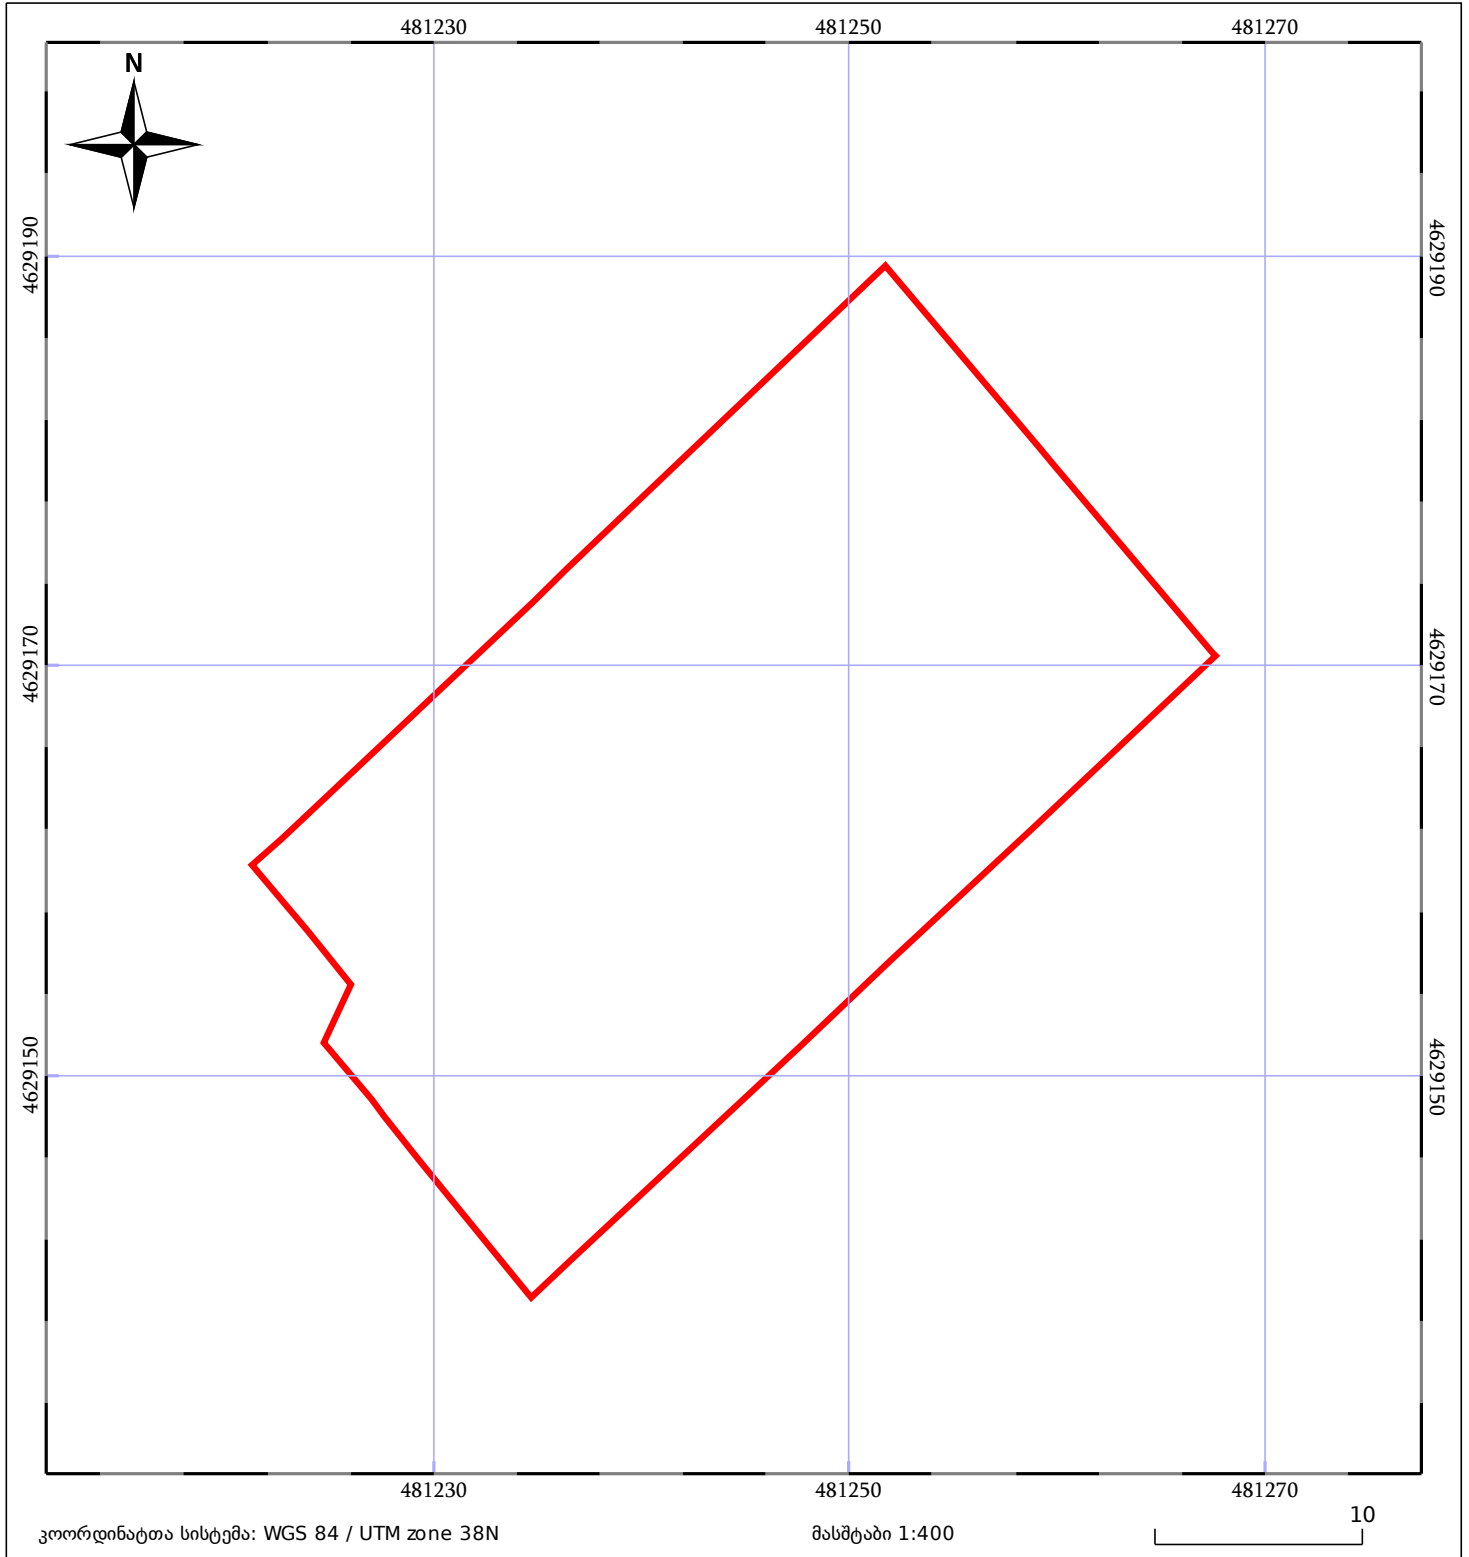

# საკადასტრო გეგმა

საჯარო რეესტრის ეროვნული  
სააგენტო

საკადასტრო კოდი: **01.72.14.007.686**

ნაკვეთის დანიშნულება:

არასასოფლო სამეურნეო

განცხადების ნომერი: **902018080802**

ფართობი:

**1089 კვ.მ (WGS 84 / UTM zone 38N)**

მომზადების თარიღი: **05/03/2019**

05/25 მშენებარე ნაგებობა	05/25 მენობა/ნაგებობა	ტყის ფონდი
ნაკვეთის საკადასტრო საზღვარი	საზომრივი ნაგებობა	ვალდებულება