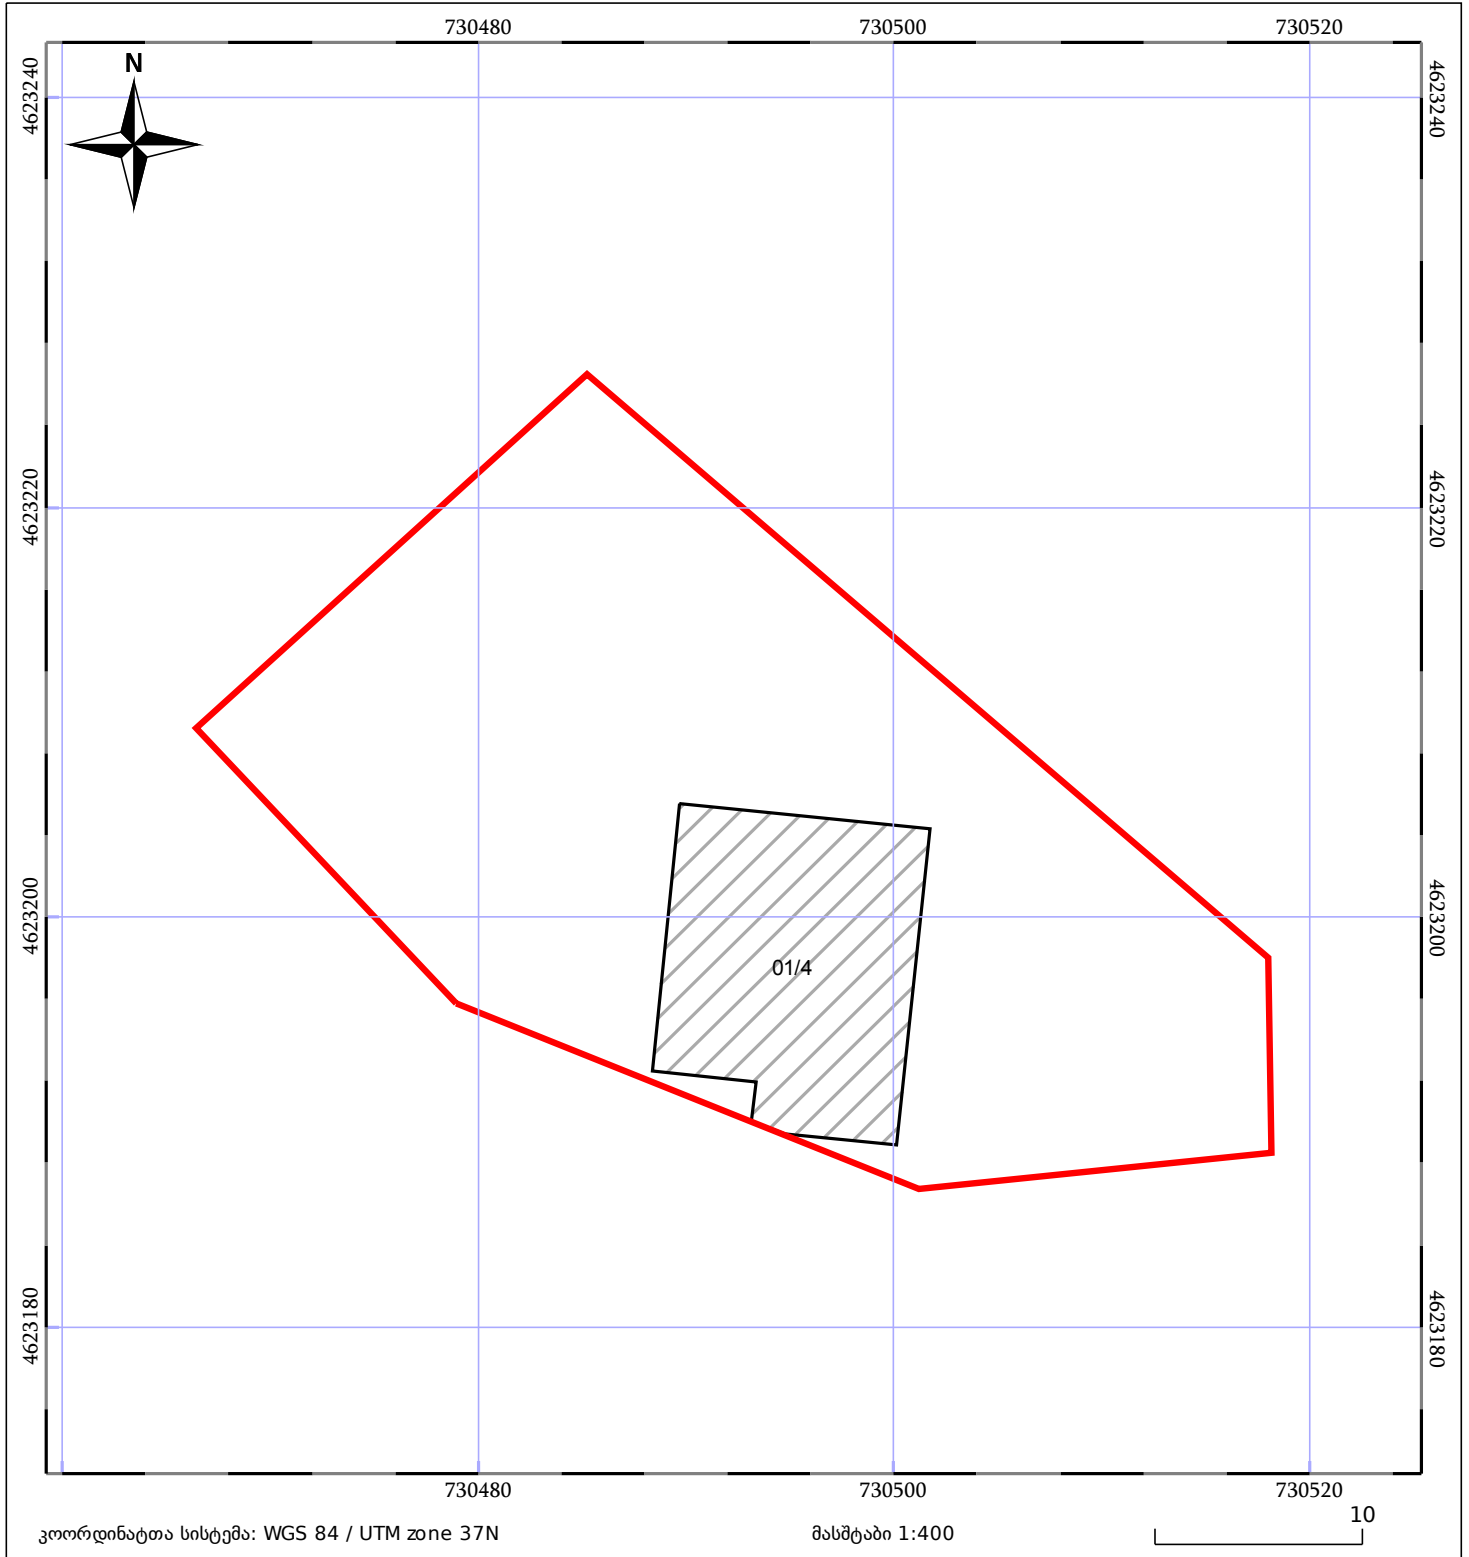

საკადასტრო გეგმა

საჯარო რეესტრის ეროვნული
სააგენტო

საკადასტრო კოდი: **20.47.03.112**

ნაკვეთის დანიშნულება:

არასასოფლო სამეურნეო

განცხადების ნომერი: **882020980976**

ფართობი:

1110 კვ.მ (WGS 84 / UTM zone 38N)

1110 კვ.მ (WGS 84 / UTM zone 37N)

მომზადების თარიღი: **08/02/2021**

05/25 მშენებარე ნაგებობა	05/25 მენობა/ნაგებობა	ტყის ფონდი
ნაკვეთის საკადასტრო საზღვარი	ხაზობრივი ნაგებობა	ვალდებულება