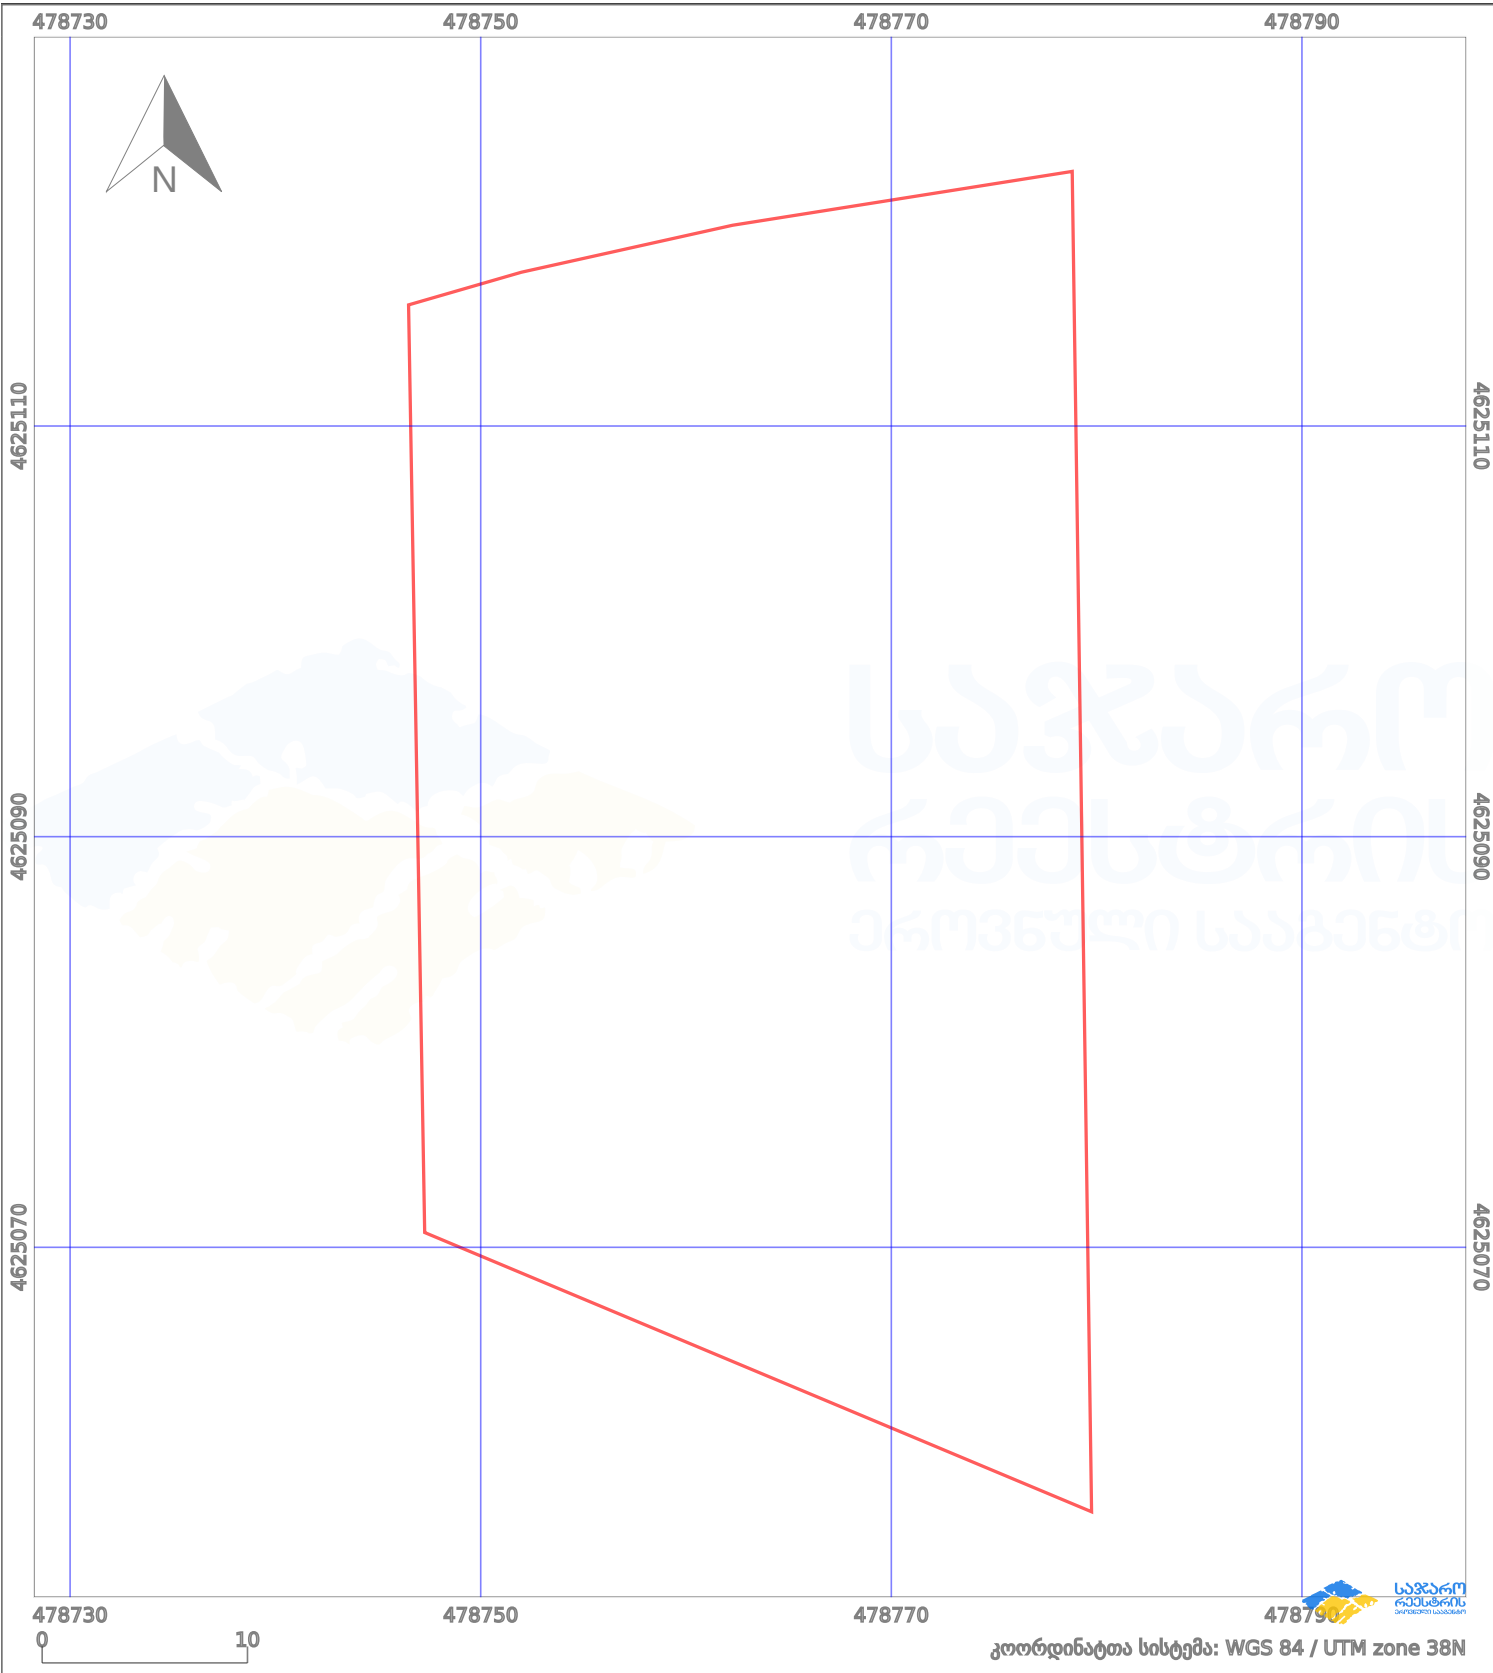

საკადასტრო გეგმა

საქართველოს რეესტრის ეროვნული
სააგენტო

საკადასტრო კოდი: **01.72.14.033.1010**

ნაკვეთის დანიშნულება:

არასასოფლო სამეურნეო

განცხადების ნომერი: **882024728071**

ფართობი:

1800 კვ.მ (WGS 84 / UTM zone 38N)

მომზადების თარიღი: **24/05/2024**

პირობითი აღნიშვნები:

	ნაკვეთის საზღვარი		მშენებარე ნაგებობა		02/4	ამენებული ნაგებობა		მინისქვეშა ნაგებობა
	საზღვარი ნაგებობა		ტყის ფონდი			ვალდებულება		ქარსაფარი ბოლი