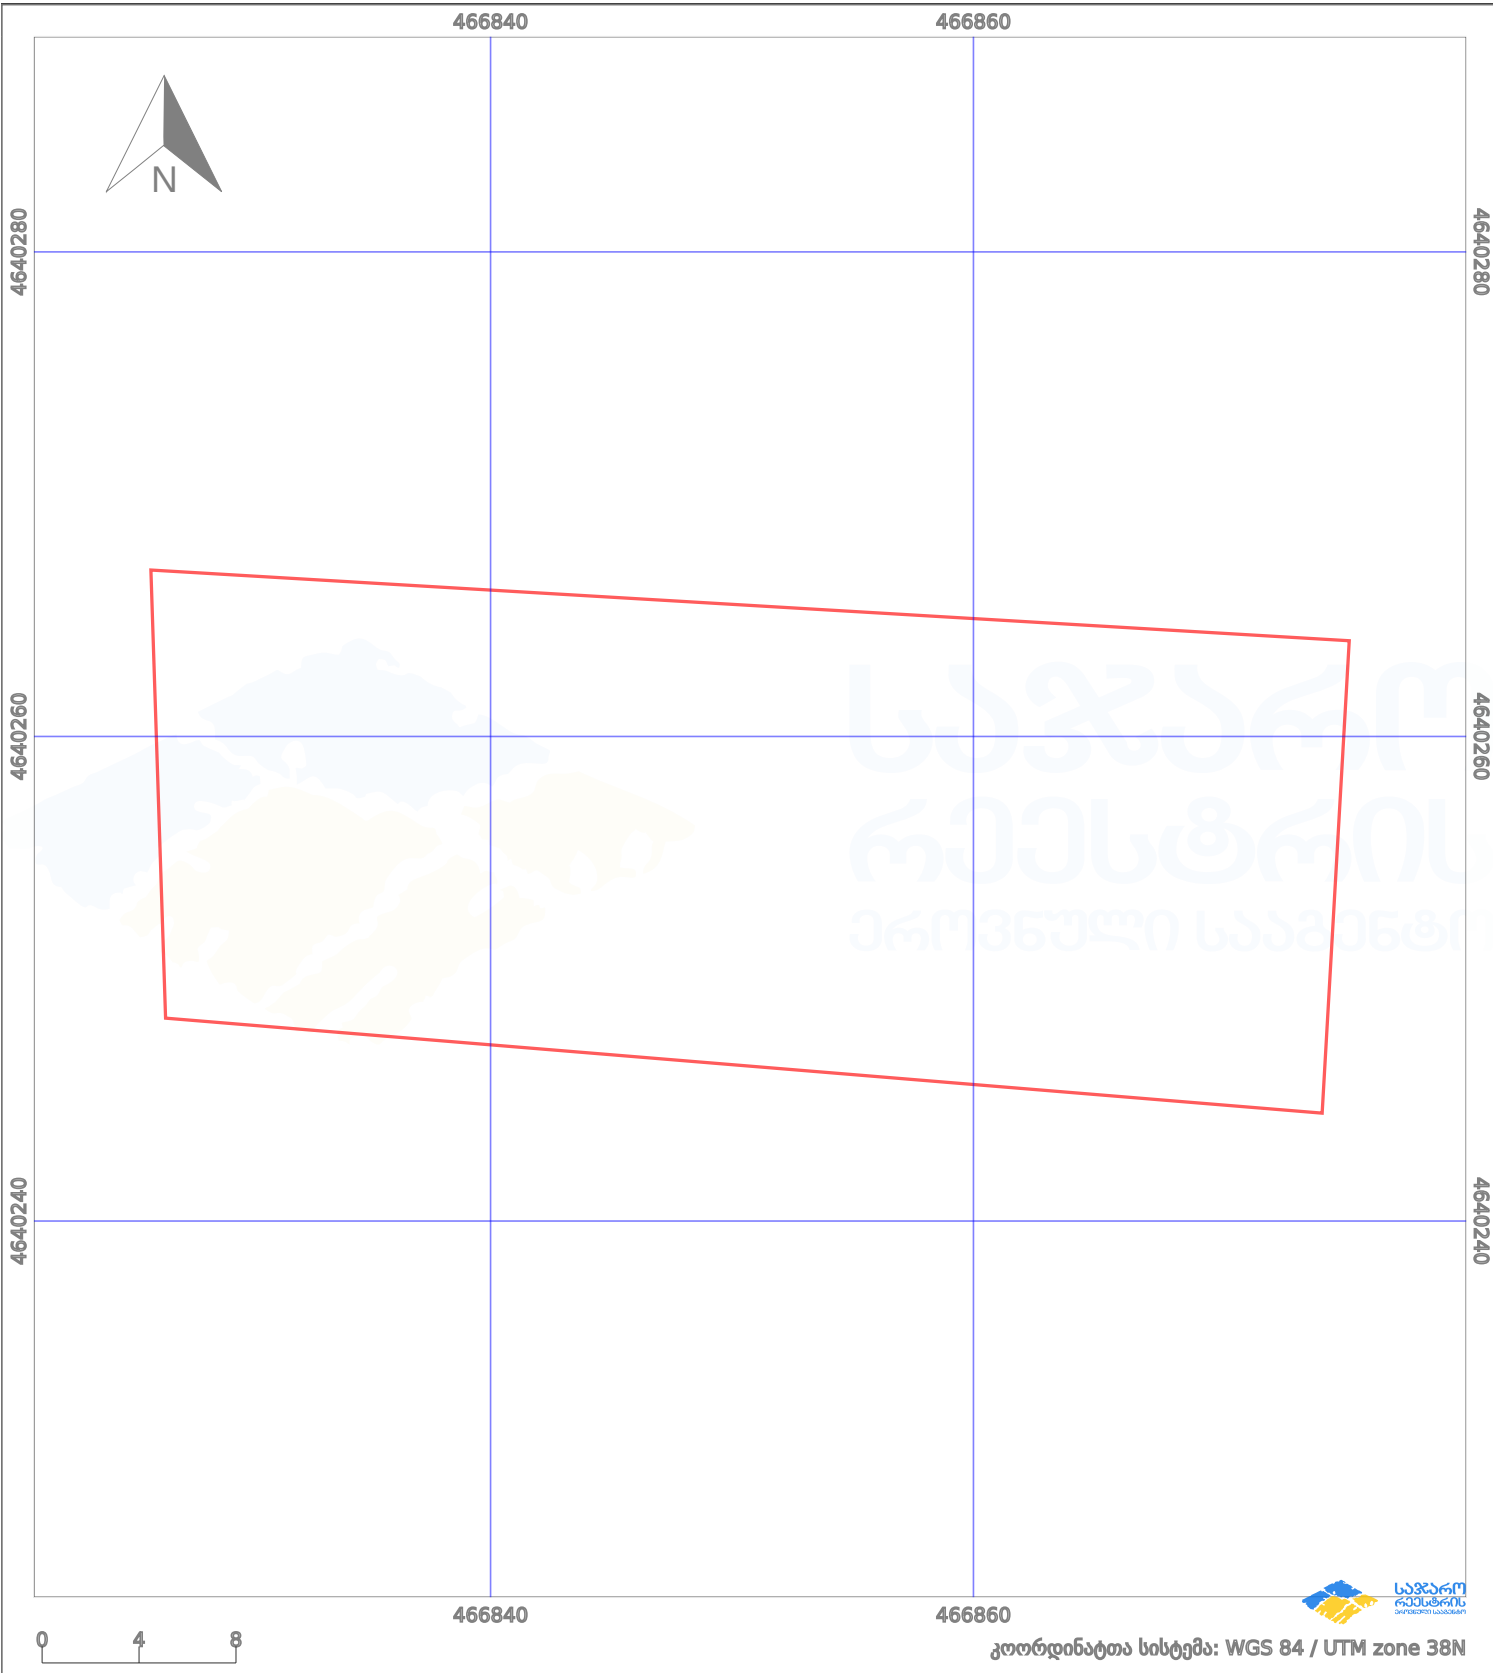

# საკადასტრო გეგმა

საქართველოს რეესტრის ეროვნული სააგენტო

საკადასტრო კოდი:

**72.09.34.429**

ნაკვეთის დანიშნულება:

**სასოფლო-სამეურნეო**

განცხადების ნომერი:

**882023251093**

ფართობი:

**925 კვ.მ (WGS 84 / UTM zone 38N)**

მომზადების თარიღი:

**27/03/2023**

პირობითი აღნიშვნები:							
	ნაკვეთის საზღვარი		მშენებარე ნაკებობა		აშენებული ნაკებობა		ქარსაფარი ზოლი
	საზომრივი ნაკებობა		ტყის ფონდი		ვალდებულება		