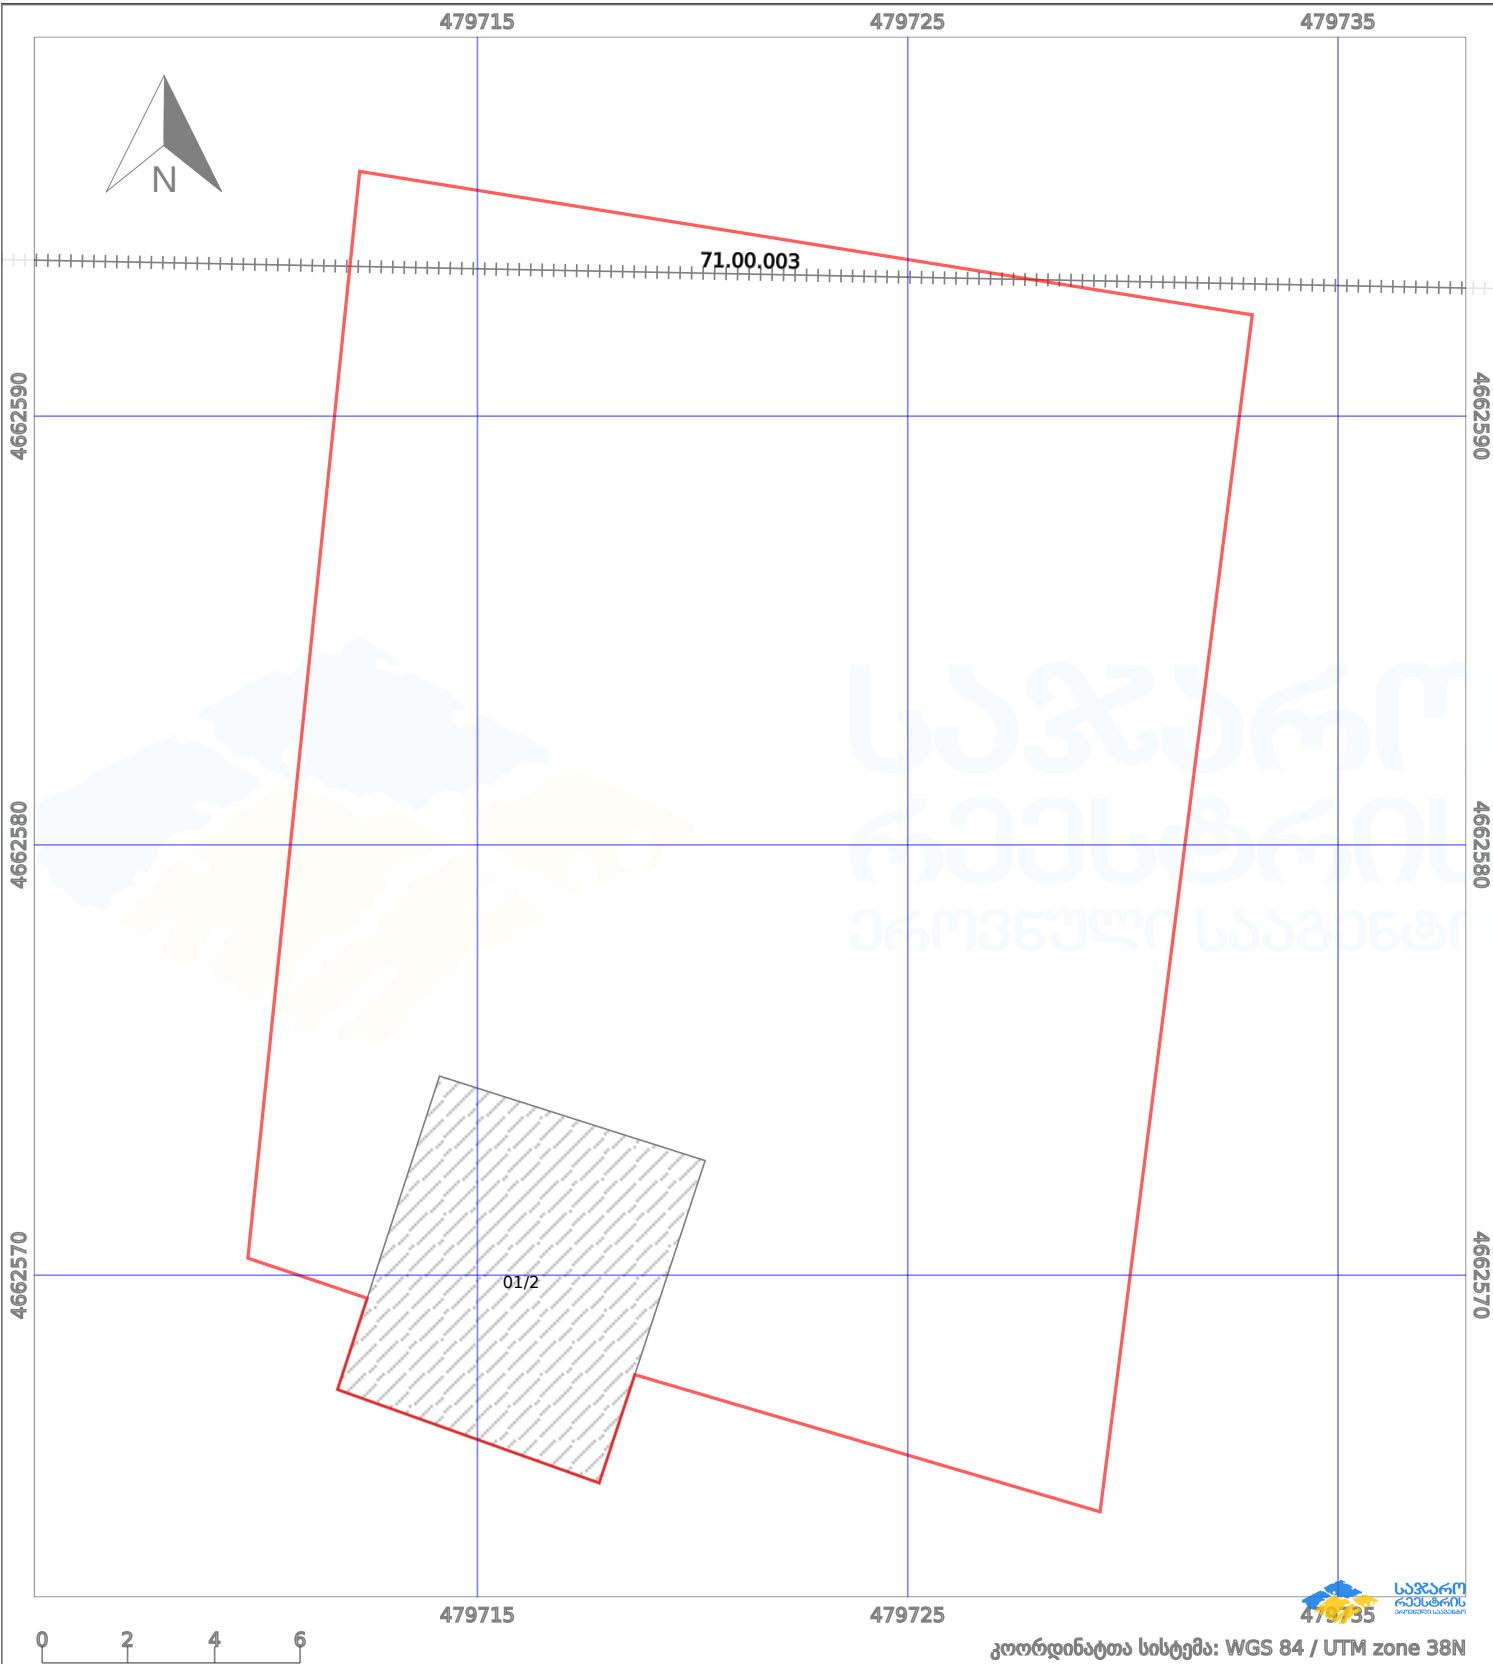

საკადასტრო გეგმა

საქართველოს რეესტრის ეროვნული სააგენტო

საკადასტრო კოდი:

71.52.12.145

ნაკვეთის დანიშნულება:

სასოფლო-სამეურნეო(საკარმიდამო)

განცხადების ნომერი:

892023233818

ფართობი:

570 კვ.მ (WGS 84 / UTM zone 38N)

მომზადების თარიღი:

06/02/2024

პირობითი აღნიშვნები:

- | | | | | | | | |
|--|--------------------|--|--------------------|--|--------------------|--|----------------|
| | ნაკვეთის საზღვარი | | მშენებარე ნაკებობა | | აშენებული ნაკებობა | | ქარსაფარი ზოლი |
| | საზომრივი ნაკებობა | | ტყის ფონდი | | ვალდებულება | | |